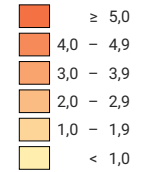

Sozialhilfequote, in %

Schweiz: 3,2

Unterstützte Personen

Schweiz: 265 626

Symbole mit einem Wert unter 50 wurden zur besseren Lesbarkeit visuell vergrössert dargestellt.

Korrigierte Version 18.12.2018

Raumgliederung:
Bezirke