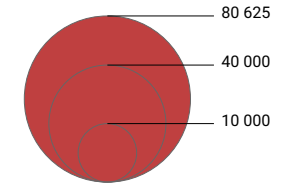

## Beschäftigte pro Einwohner/in

Lucern: 0,61

## Anzahl Beschäftigte

Lucern: 255 882

Raumgliederung:  
Lucern: Statistische Analyseregionen