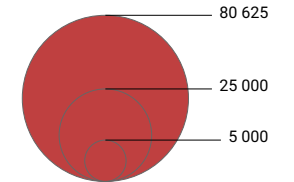

Beschäftigte pro Einwohner/in

Lucern: 0,61

Anzahl Beschäftigte

Lucern: 255 882

Alle Symbole mit einem Wert unter 500 wurden ausgeblendet.

Raumgliederung:
Lucern: Politische Gemeinden