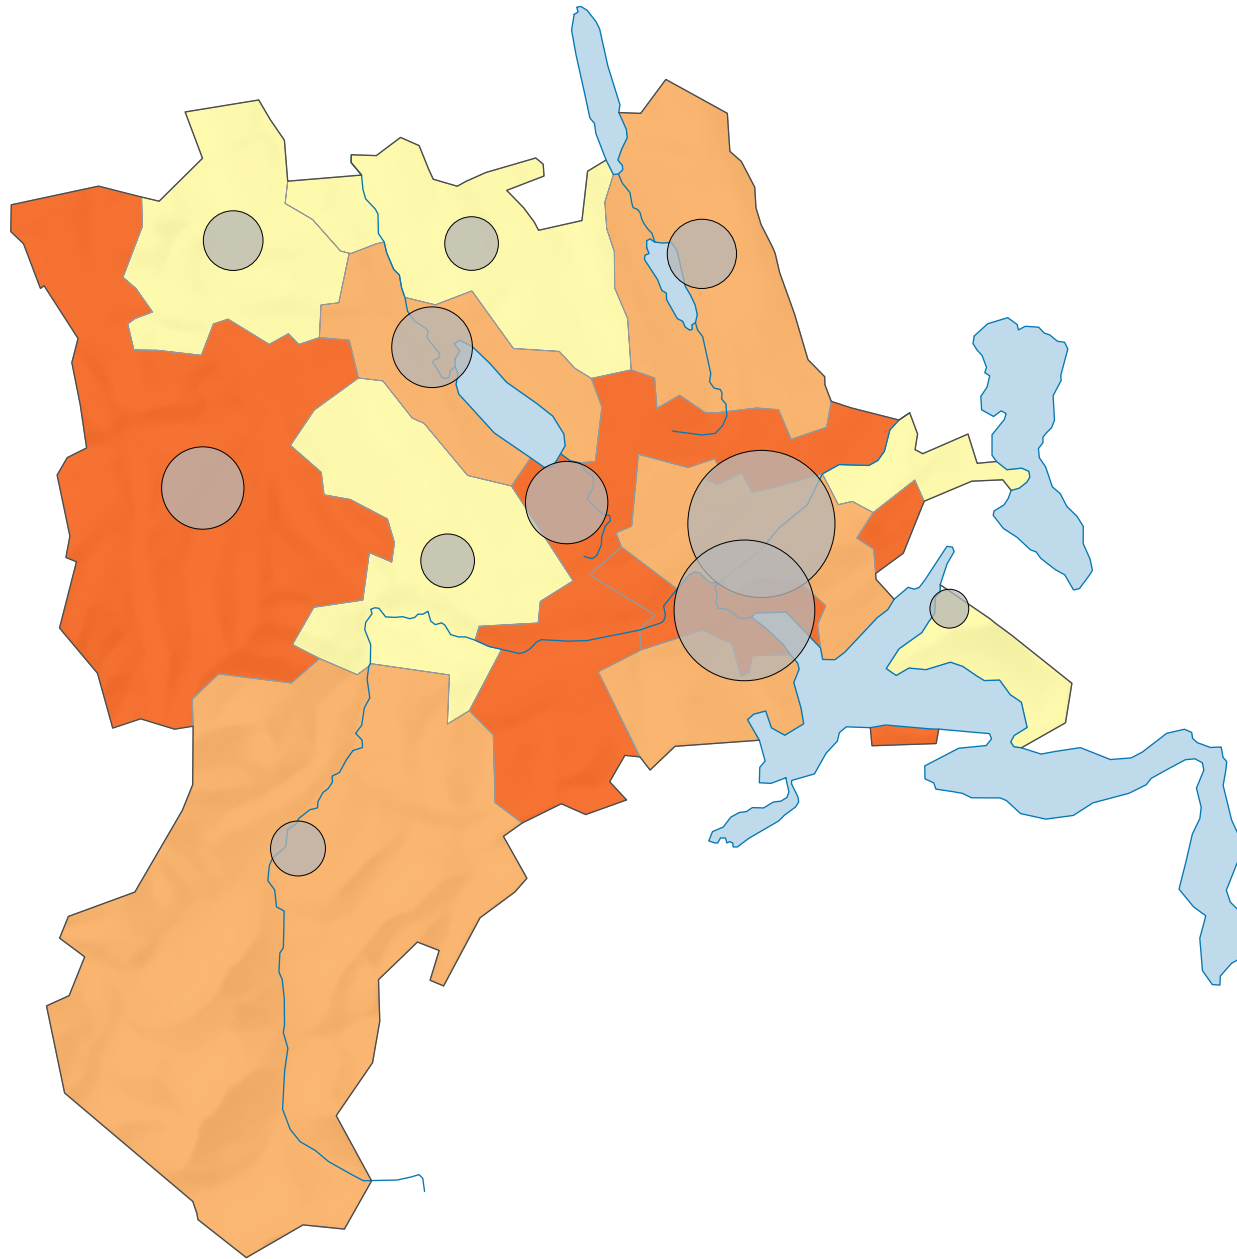

Im Strassenverkehr verunfallte Personen 2021

Verunfallte Personen (Getötete oder Verletzte) pro 1000 Einwohner*

Luzern: 2,8

* mittlere ständige Wohnbevölkerung 2020

Anzahl verunfallte Personen

Luzern: 1 170

Raumgliederung:
Luzern: Statistische Analyseregionen