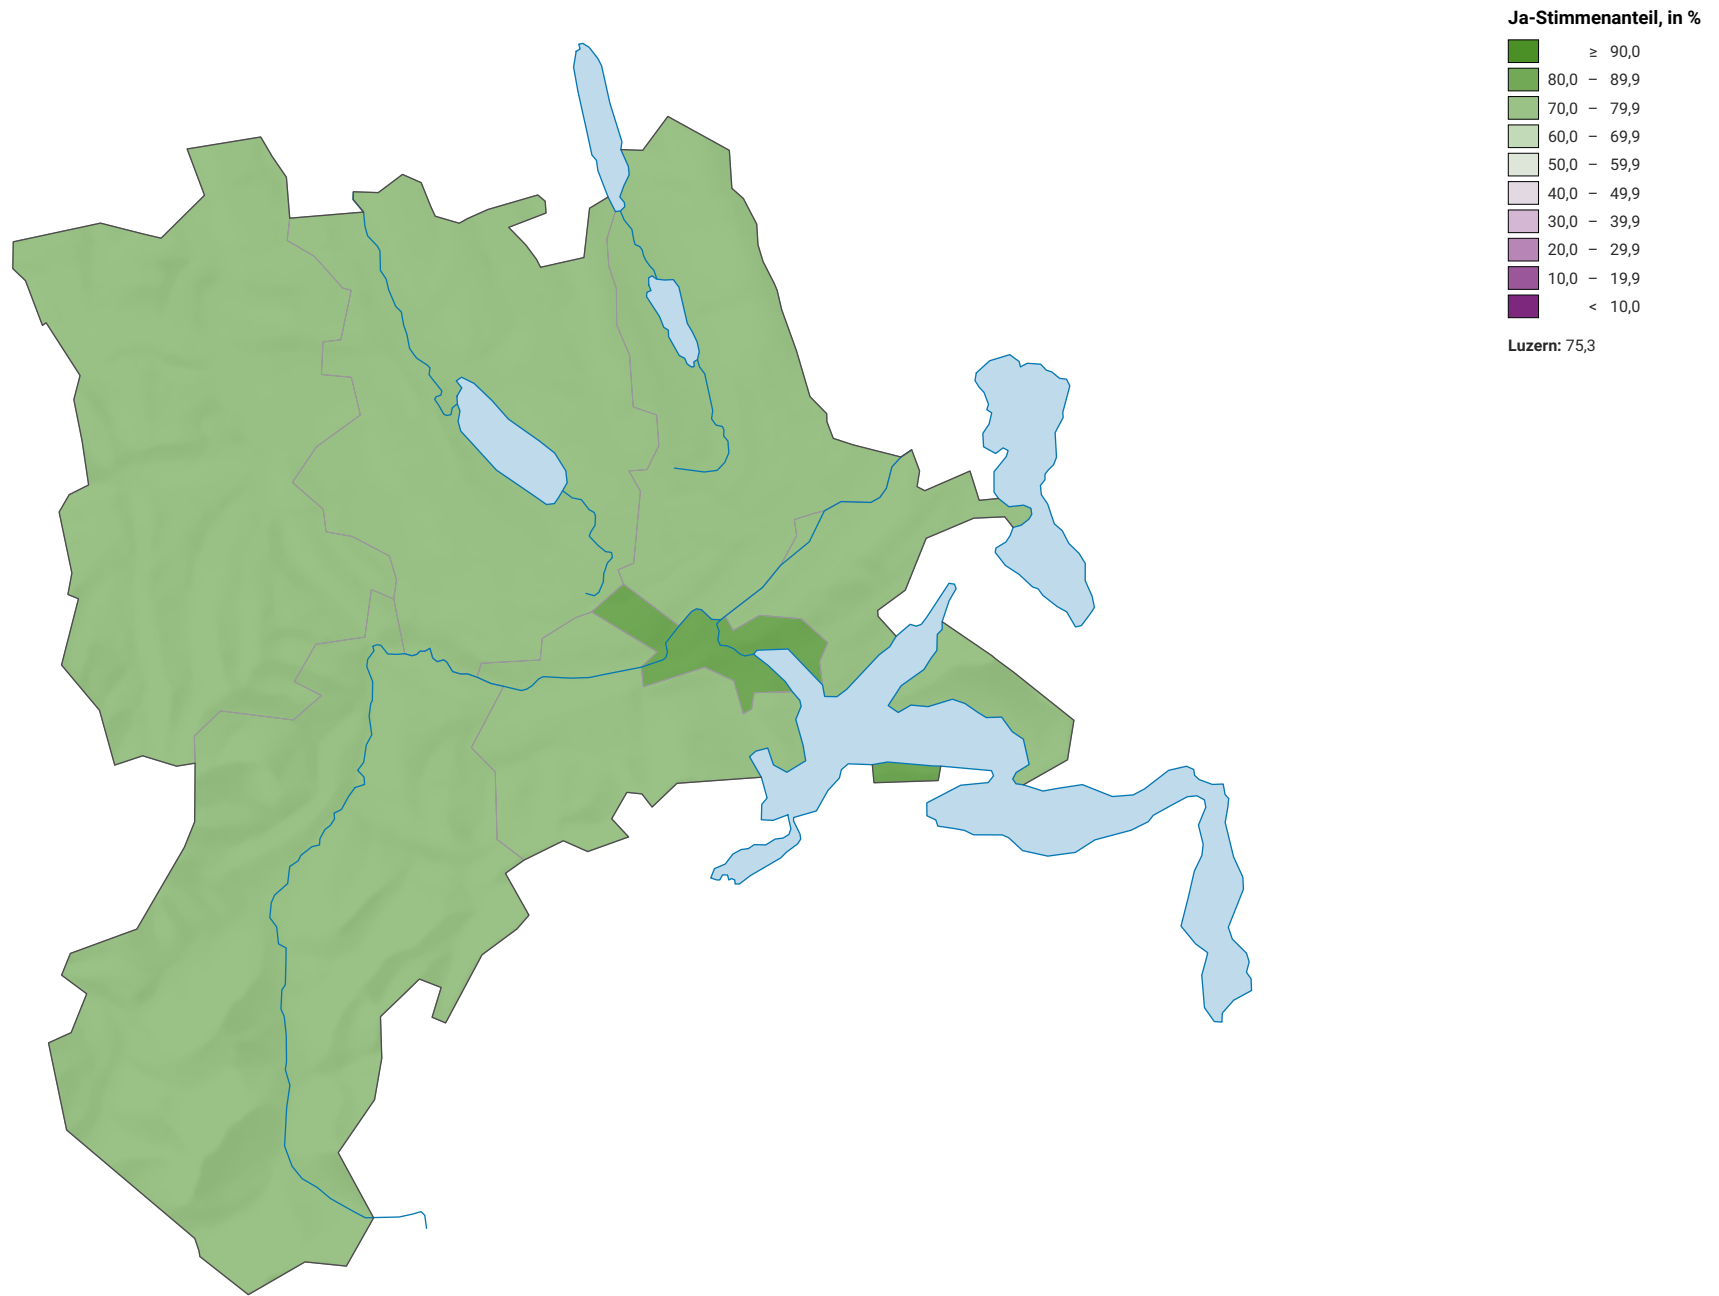

Tragung des Covid-bedingten Verlusts 2020 des Kantonsspitals in Form einer Aktienkapitalerhöhung, Abstimmung vom 13.02.2022

0 7,5 15 km

Raumgliederung:
Lucern: Wahlkreise