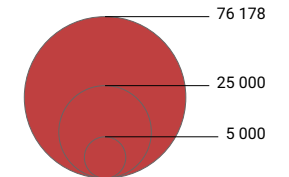

Beschäftigte pro Einwohner/in

Lucern: 0,60

Anzahl Beschäftigte

Lucern: 230 777

Alle Symbole mit einem Wert unter 500 wurden ausgeblendet.

Raumgliederung:
Lucern: Politische Gemeinden