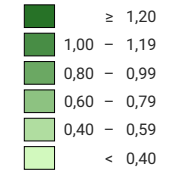

Beschäftigte pro Einwohner/in

Lucern: 0,60

Anzahl Beschäftigte

Lucern: 230 777

Alle Symbole mit einem Wert unter 500 wurden ausgeblendet.

Raumgliederung:
Lucern: Politische Gemeinden