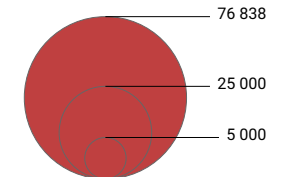

Beschäftigte pro Einwohner/in

Lucern: 0,61

Anzahl Beschäftigte

Lucern: 234 293

Alle Symbole mit einem Wert unter 500 wurden ausgeblendet.

Raumgliederung:
Lucern: Politische Gemeinden