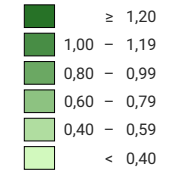

Beschäftigte pro Einwohner/in

Lucern: 0,61

Anzahl Beschäftigte

Lucern: 234 293

Alle Symbole mit einem Wert unter 500 wurden ausgeblendet.

Raumgliederung:
Lucern: Politische Gemeinden