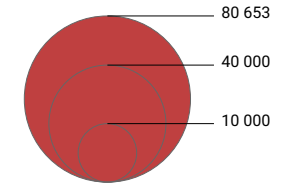

## Beschäftigte pro Einwohner/in

Lucern: 0,62

## Anzahl Beschäftigte

Lucern: 242 991

Raumgliederung:  
Lucern: Statistische Analyseregionen