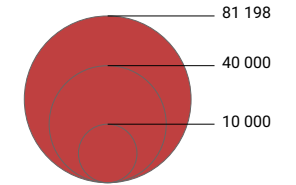

Beschäftigte pro Einwohner/in

Lucern: 0,61

Anzahl Beschäftigte

Lucern: 247 953

Raumgliederung:
Lucern: Statistische Analyseregionen