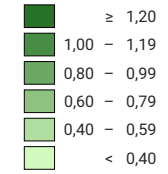

Beschäftigte pro Einwohner/in

Lucerne: 0,62

Anzahl Beschäftigte

Lucerne: 250 502

Alle Symbole mit einem Wert unter 500 wurden ausgeblendet.

Raumgliederung:
Lucerne: Politische Gemeinden