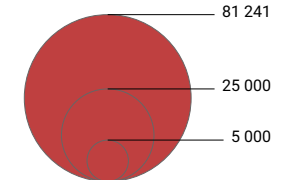

Beschäftigte pro Einwohner/in

Lucerne: 0,62

Anzahl Beschäftigte

Lucerne: 250 502

Alle Symbole mit einem Wert unter 500 wurden ausgeblendet.

Raumgliederung:
Lucerne: Politische Gemeinden