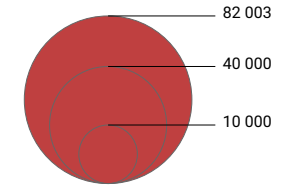

Beschäftigte pro Einwohner/in

Luzern: 0,62

Anzahl Beschäftigte

Luzern: 253 561

Raumgliederung:
Luzern: Statistische Analyseregionen