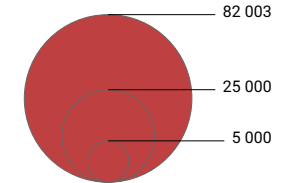

Beschäftigte pro Einwohner/in

Luzern: 0,62

Anzahl Beschäftigte

Luzern: 253 561

Alle Symbole mit einem Wert unter 500 wurden ausgeblendet.

Raumgliederung:
Luzern: Politische Gemeinden