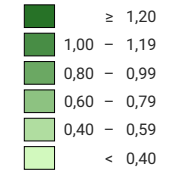

Beschäftigte pro Einwohner/in

Luzern: 0,62

Anzahl Beschäftigte

Luzern: 253 561

Alle Symbole mit einem Wert unter 500 wurden ausgeblendet.

Raumgliederung:
Luzern: Politische Gemeinden