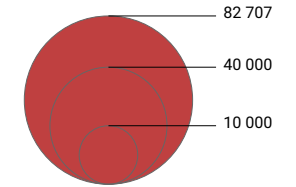

Beschäftigte pro Einwohner/in

Luzern: 0,62

Anzahl Beschäftigte

Luzern: 257 064

Raumgliederung:
Luzern: Statistische Analyseregionen