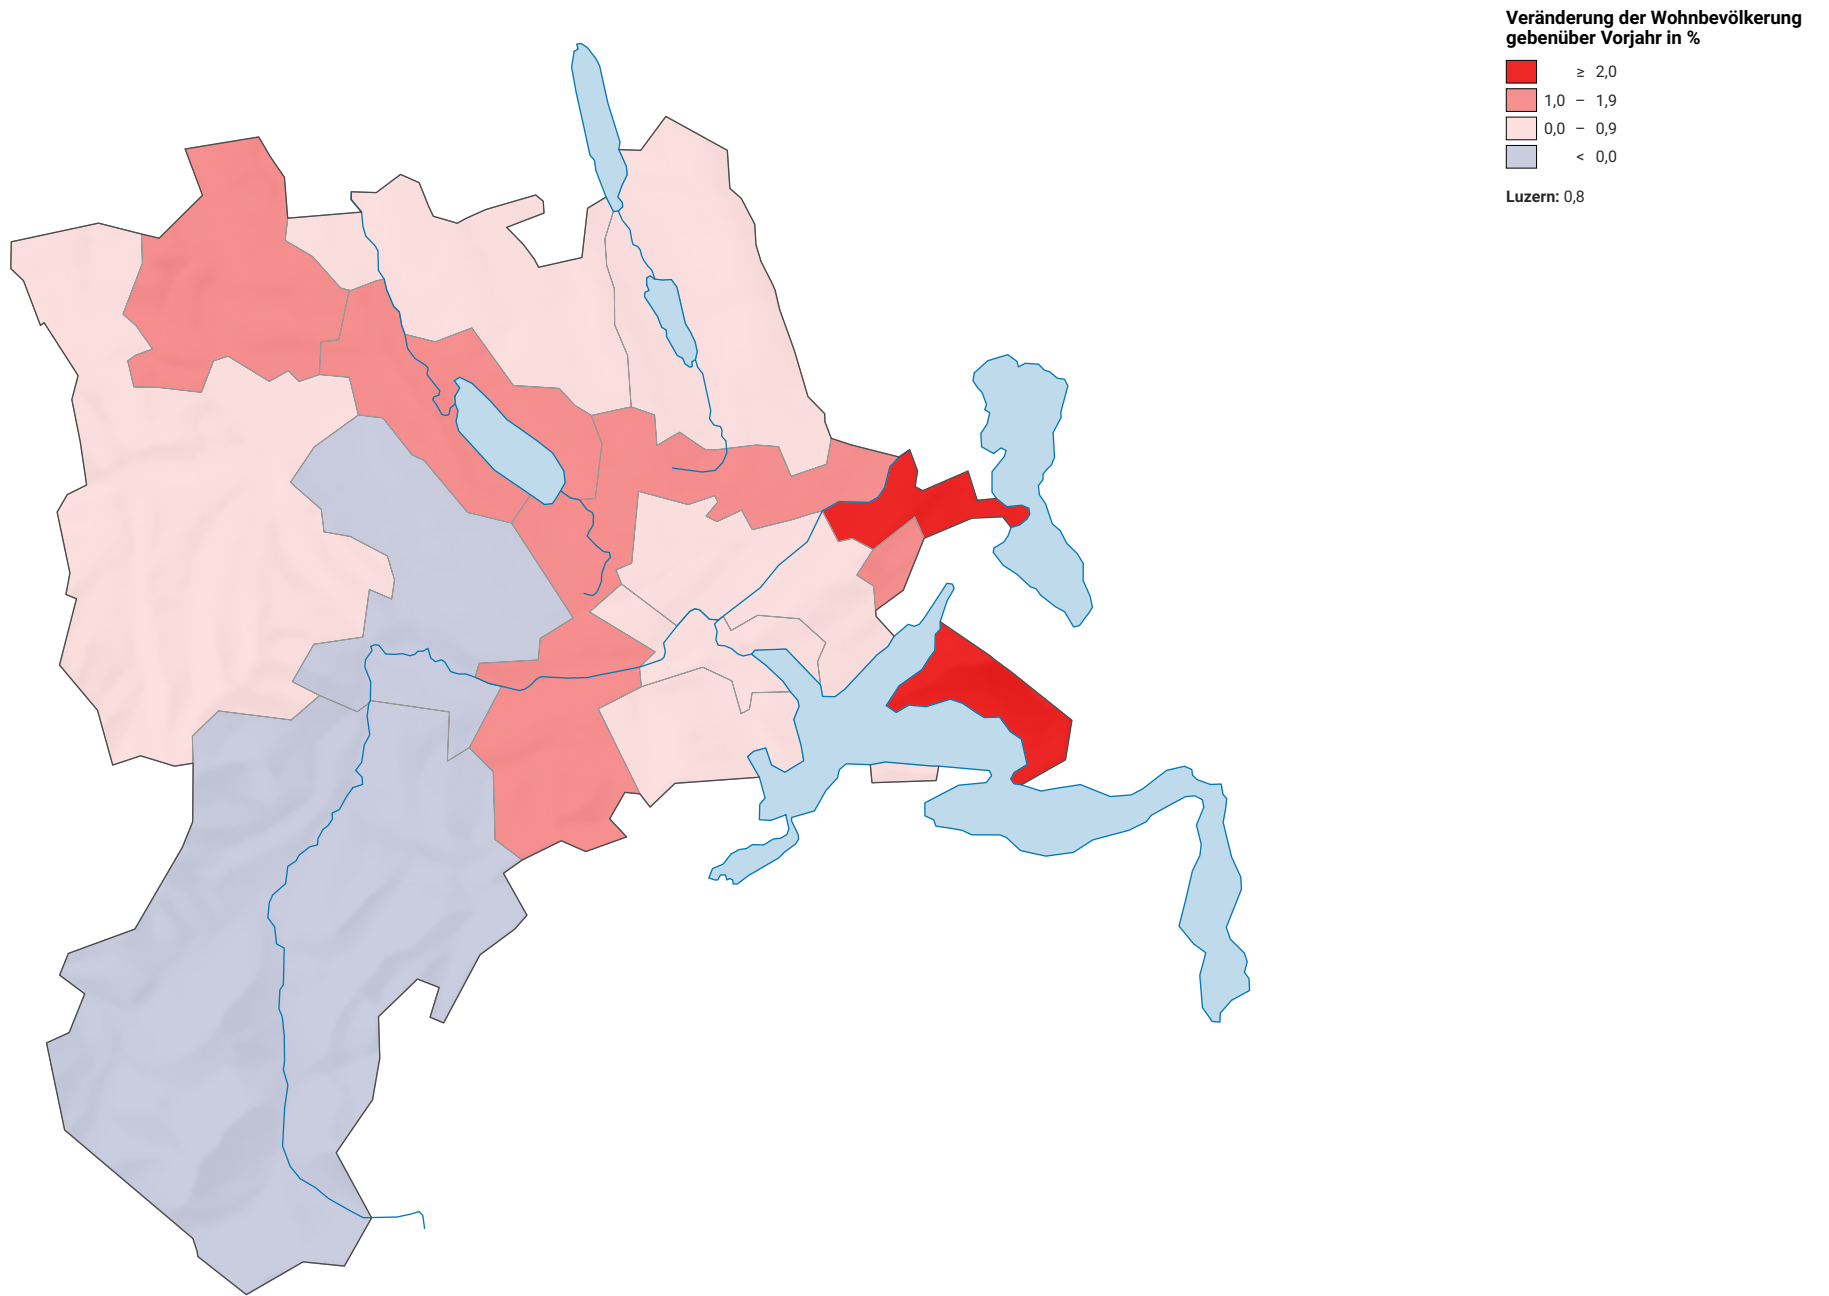

Jährliches Wachstum der ständigen Wohnbevölkerung 2020

0 7,5 15 km

Raumgliederung:
Lucern: Statistische Analyseregionen