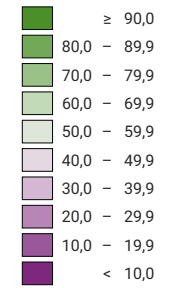

Ja-Stimmenanteil, in %

Luzern: 34,2

Raumgliederung:
Luzern: Wahlkreise