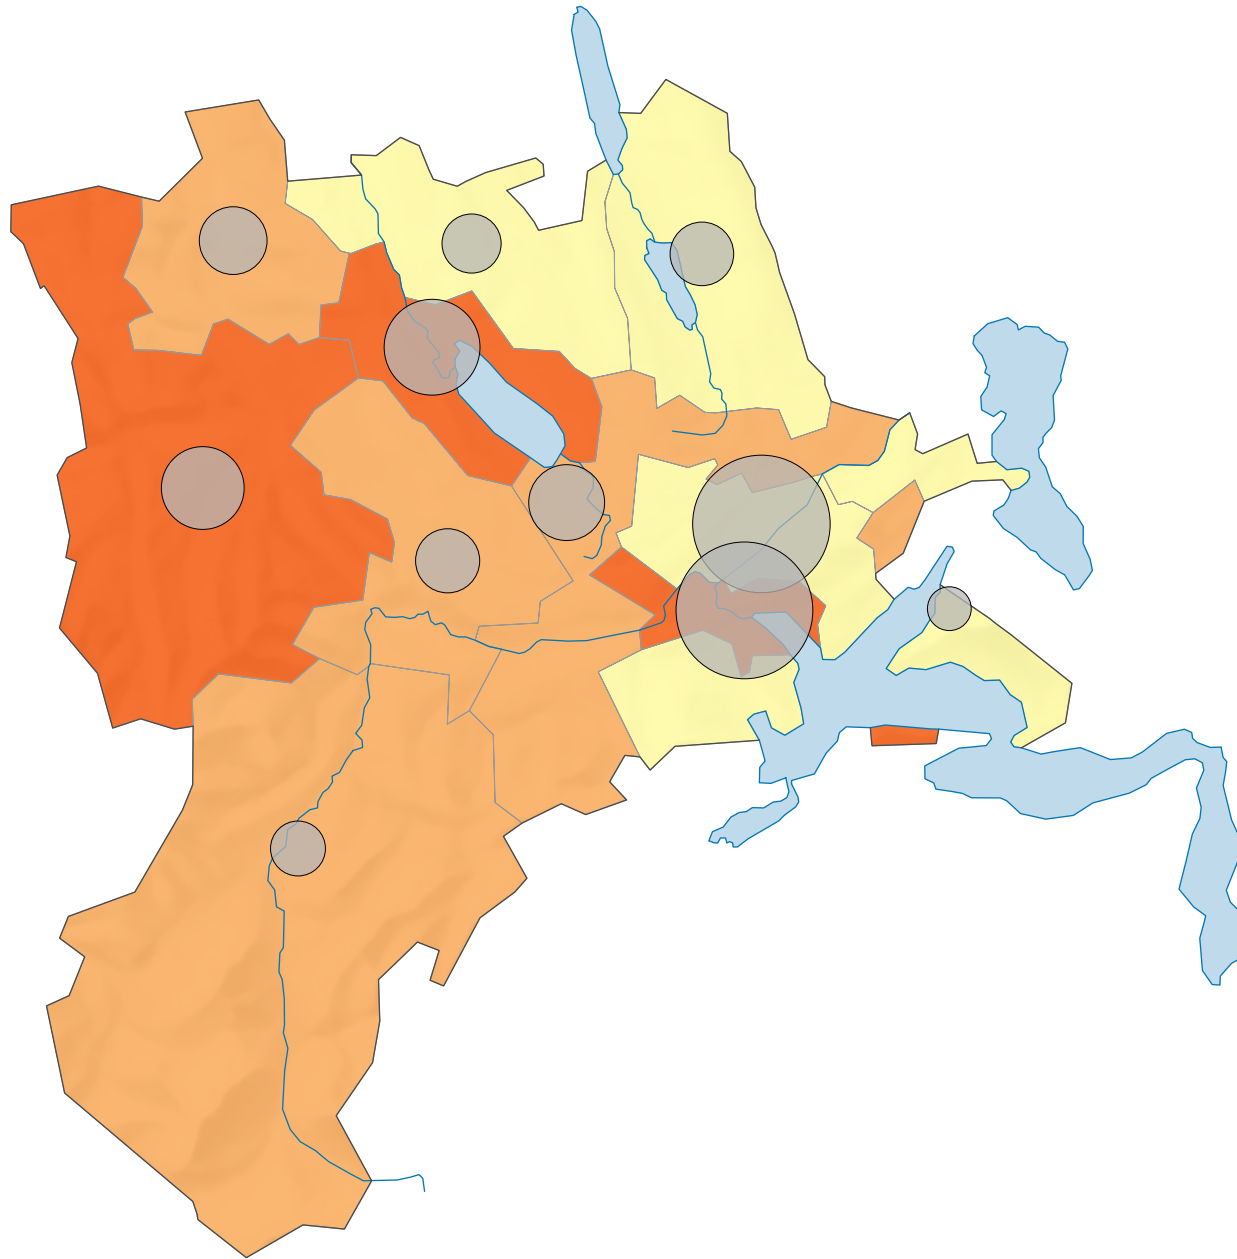

Im Strassenverkehr verunfallte Personen 2020

Verunfallte Personen (Getötete oder Verletzte) pro 1000 Einwohner*

Luzern: 2,8

* mittlere ständige Wohnbevölkerung

Anzahl verunfallte Personen

Luzern: 1 176

Raumgliederung:
Luzern: Statistische Analyseregionen