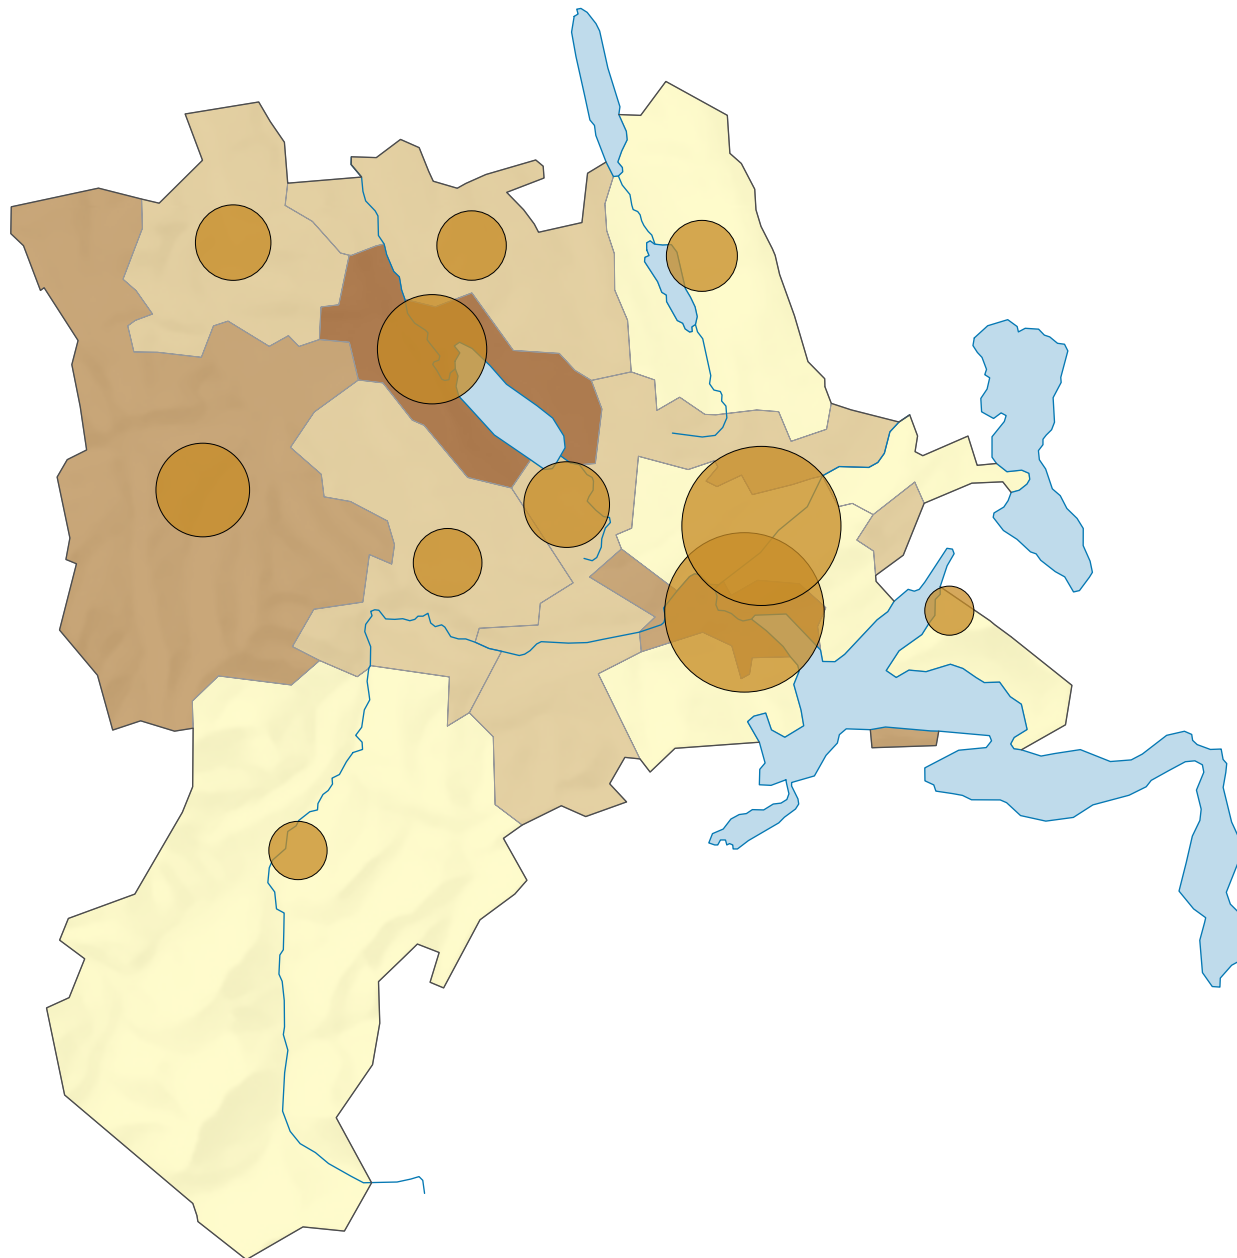

Strassenverkehrsunfälle mit Personenschaden 2020

Unfälle pro 1000 Einwohner*

Luzern: 2,3

* mittlere ständige Wohnbevölkerung

Anzahl Unfälle

Luzern: 957

Raumgliederung:
Luzern: Statistische Analyseregionen