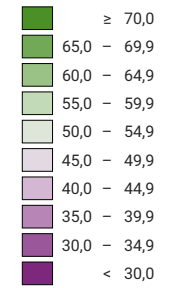

Ja-Stimmenanteil, in %

Luzern: 44,1

Raumgliederung:
Luzern: Wahlkreise