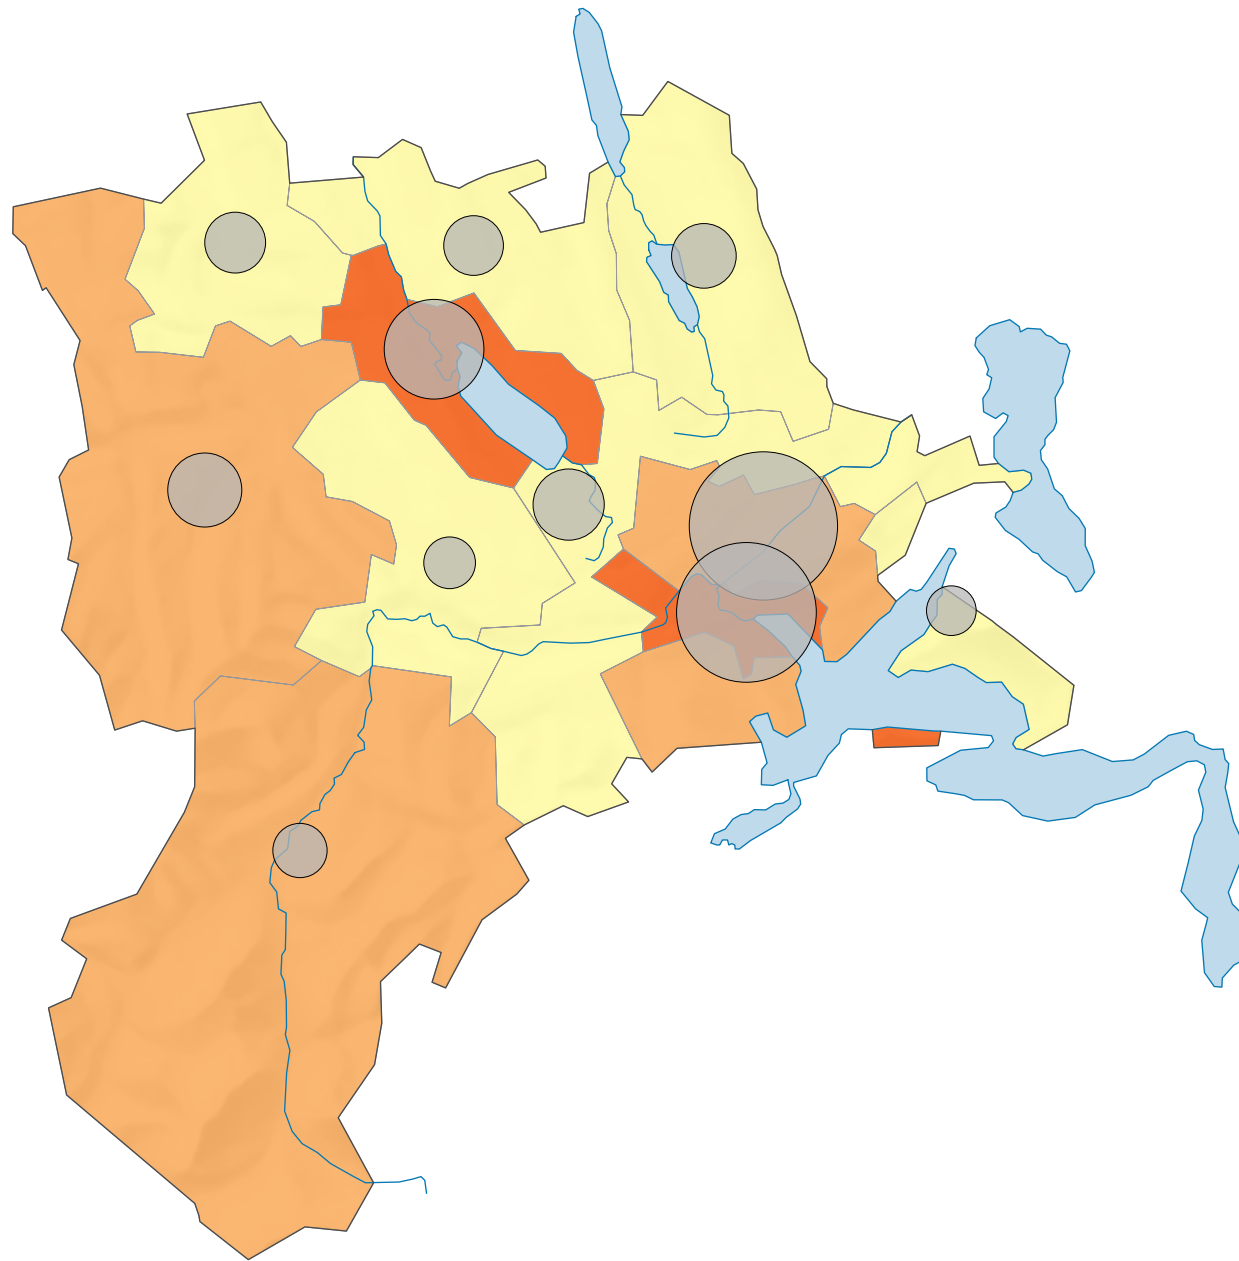

Im Strassenverkehr verunfallte Personen 2019

Verunfallte Personen (Getötete oder Verletzte) pro 1000 Einwohner*

Luzern: 2,9

* mittlere ständige Wohnbevölkerung

Anzahl verunfallte Personen

Luzern: 1 190

Raumgliederung:
Luzern: Statistische Analyseregionen