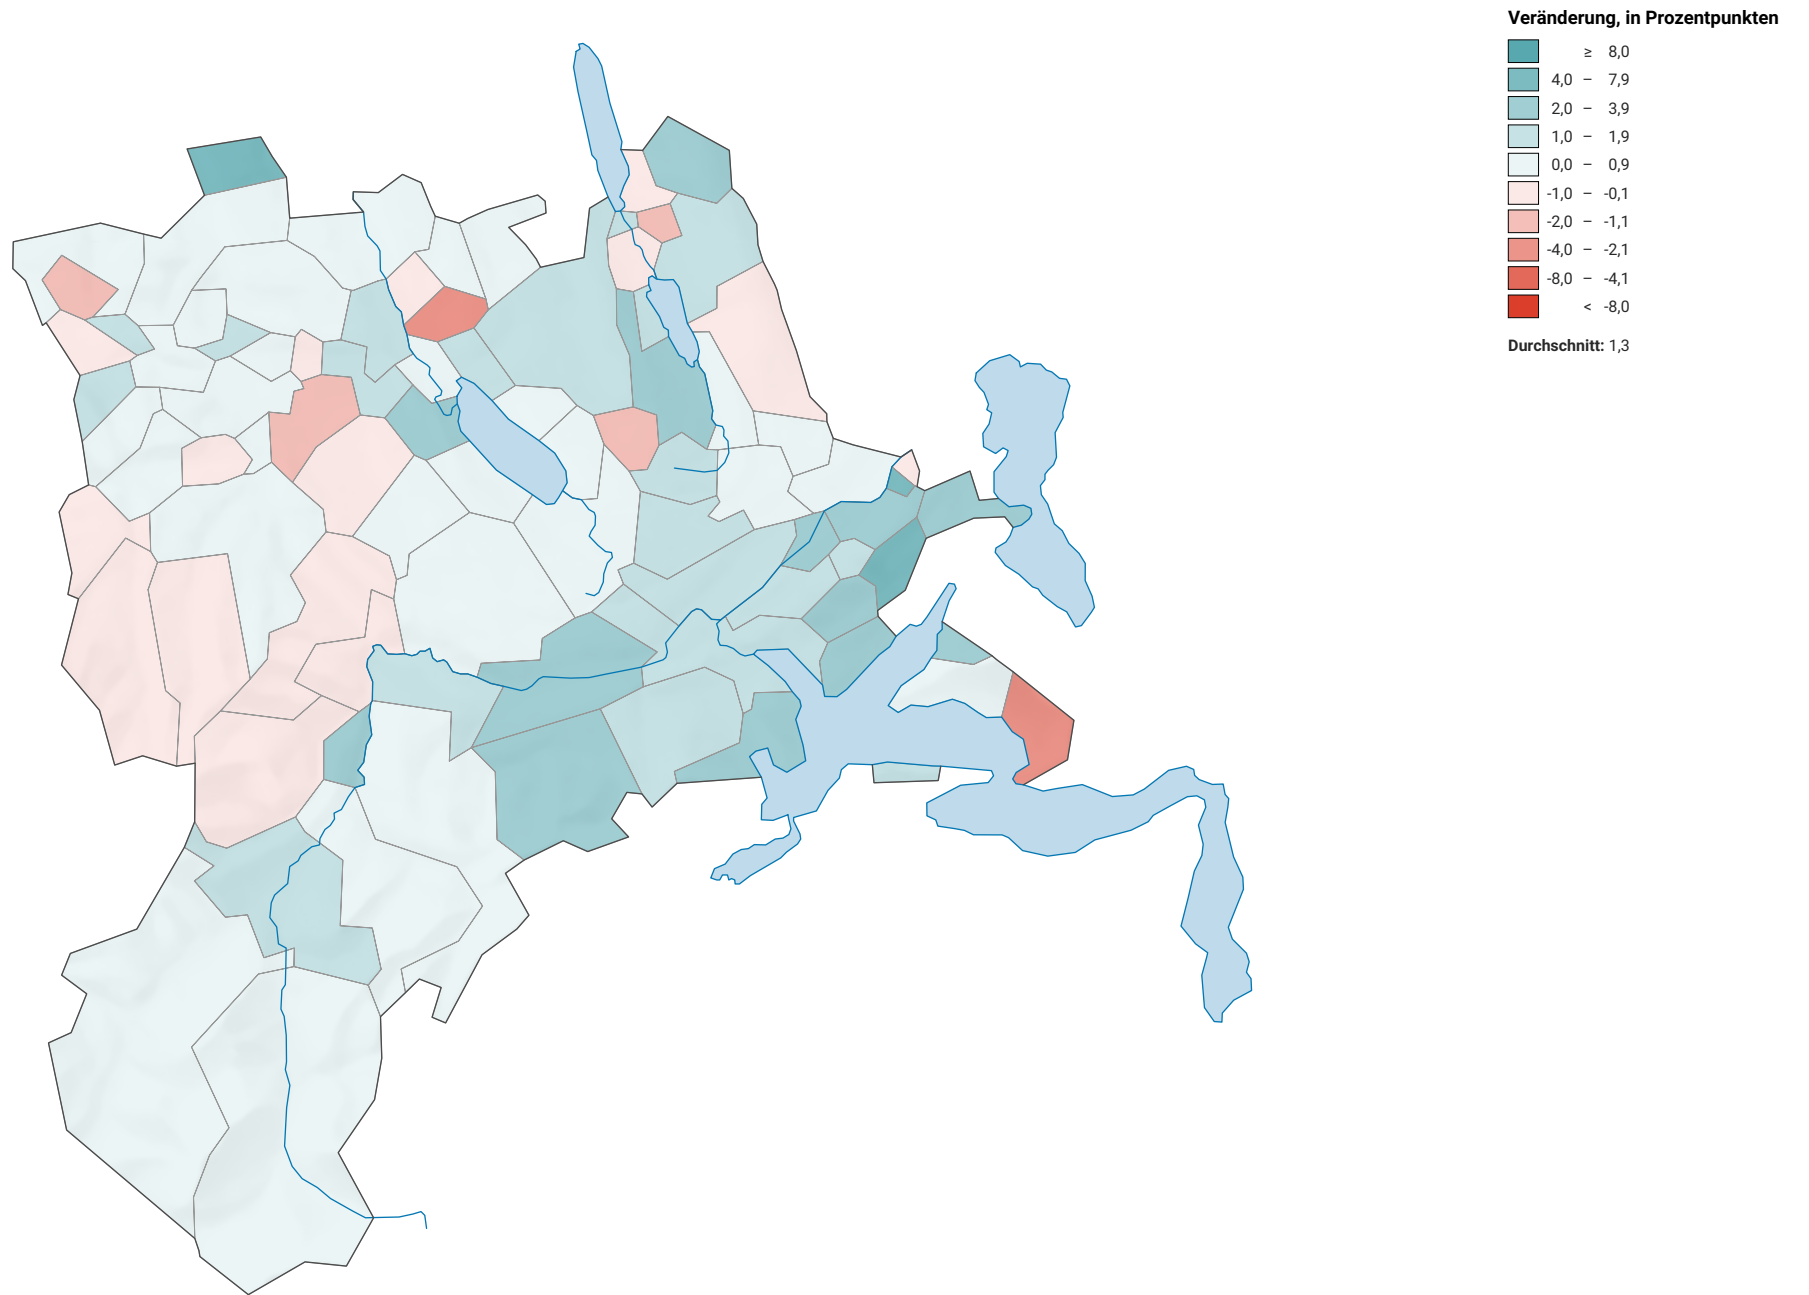

Veränderung der Parteistärke der Grünliberalen Partei (GLP), 2015-2019

0 7,5 15 km

Raumgliederung:
Lucerne: Politische Gemeinden