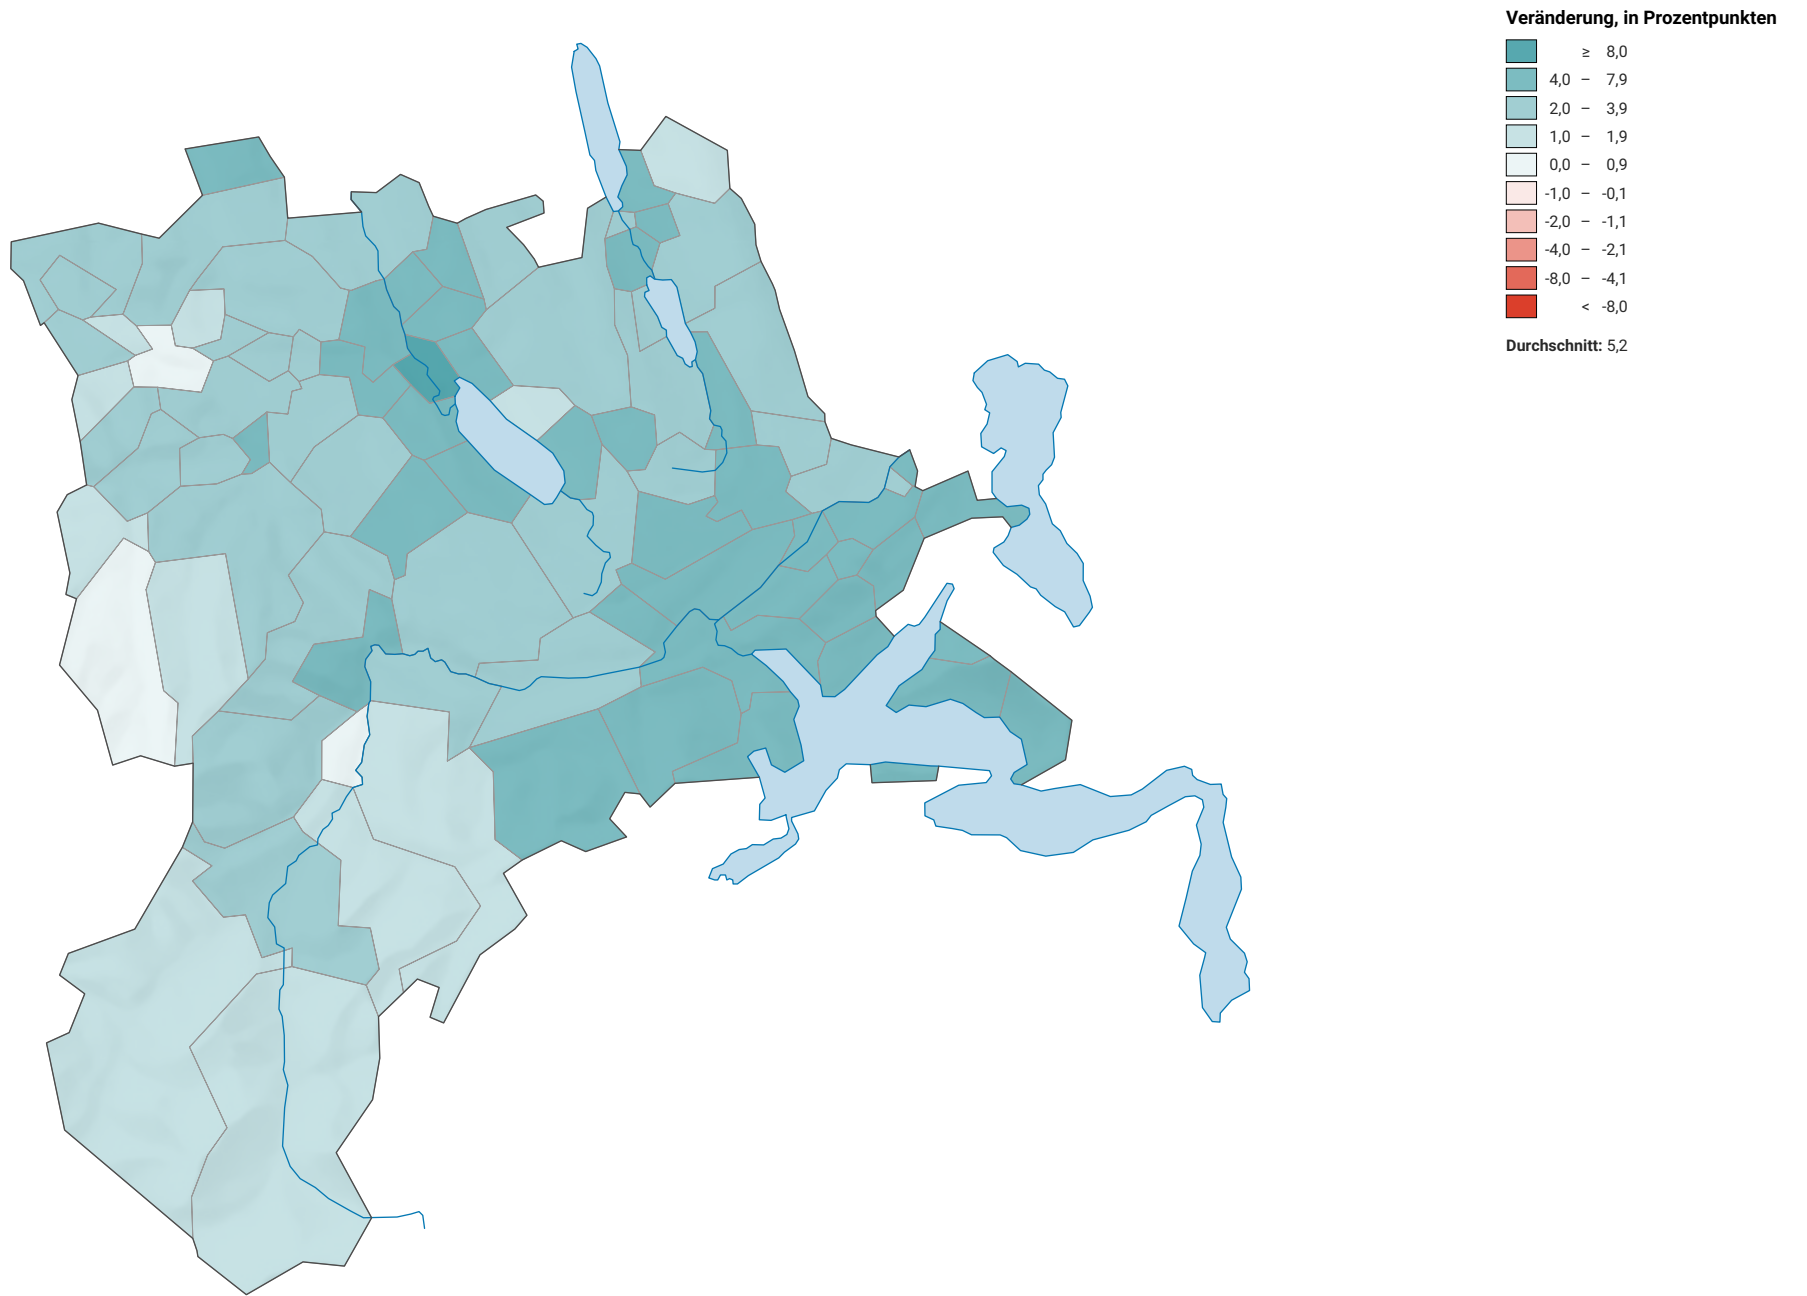

Veränderung der Parteistärke der Grünen, 2015-2019

0 7,5 15 km

Raumgliederung:
Lucerne: Politische Gemeinden