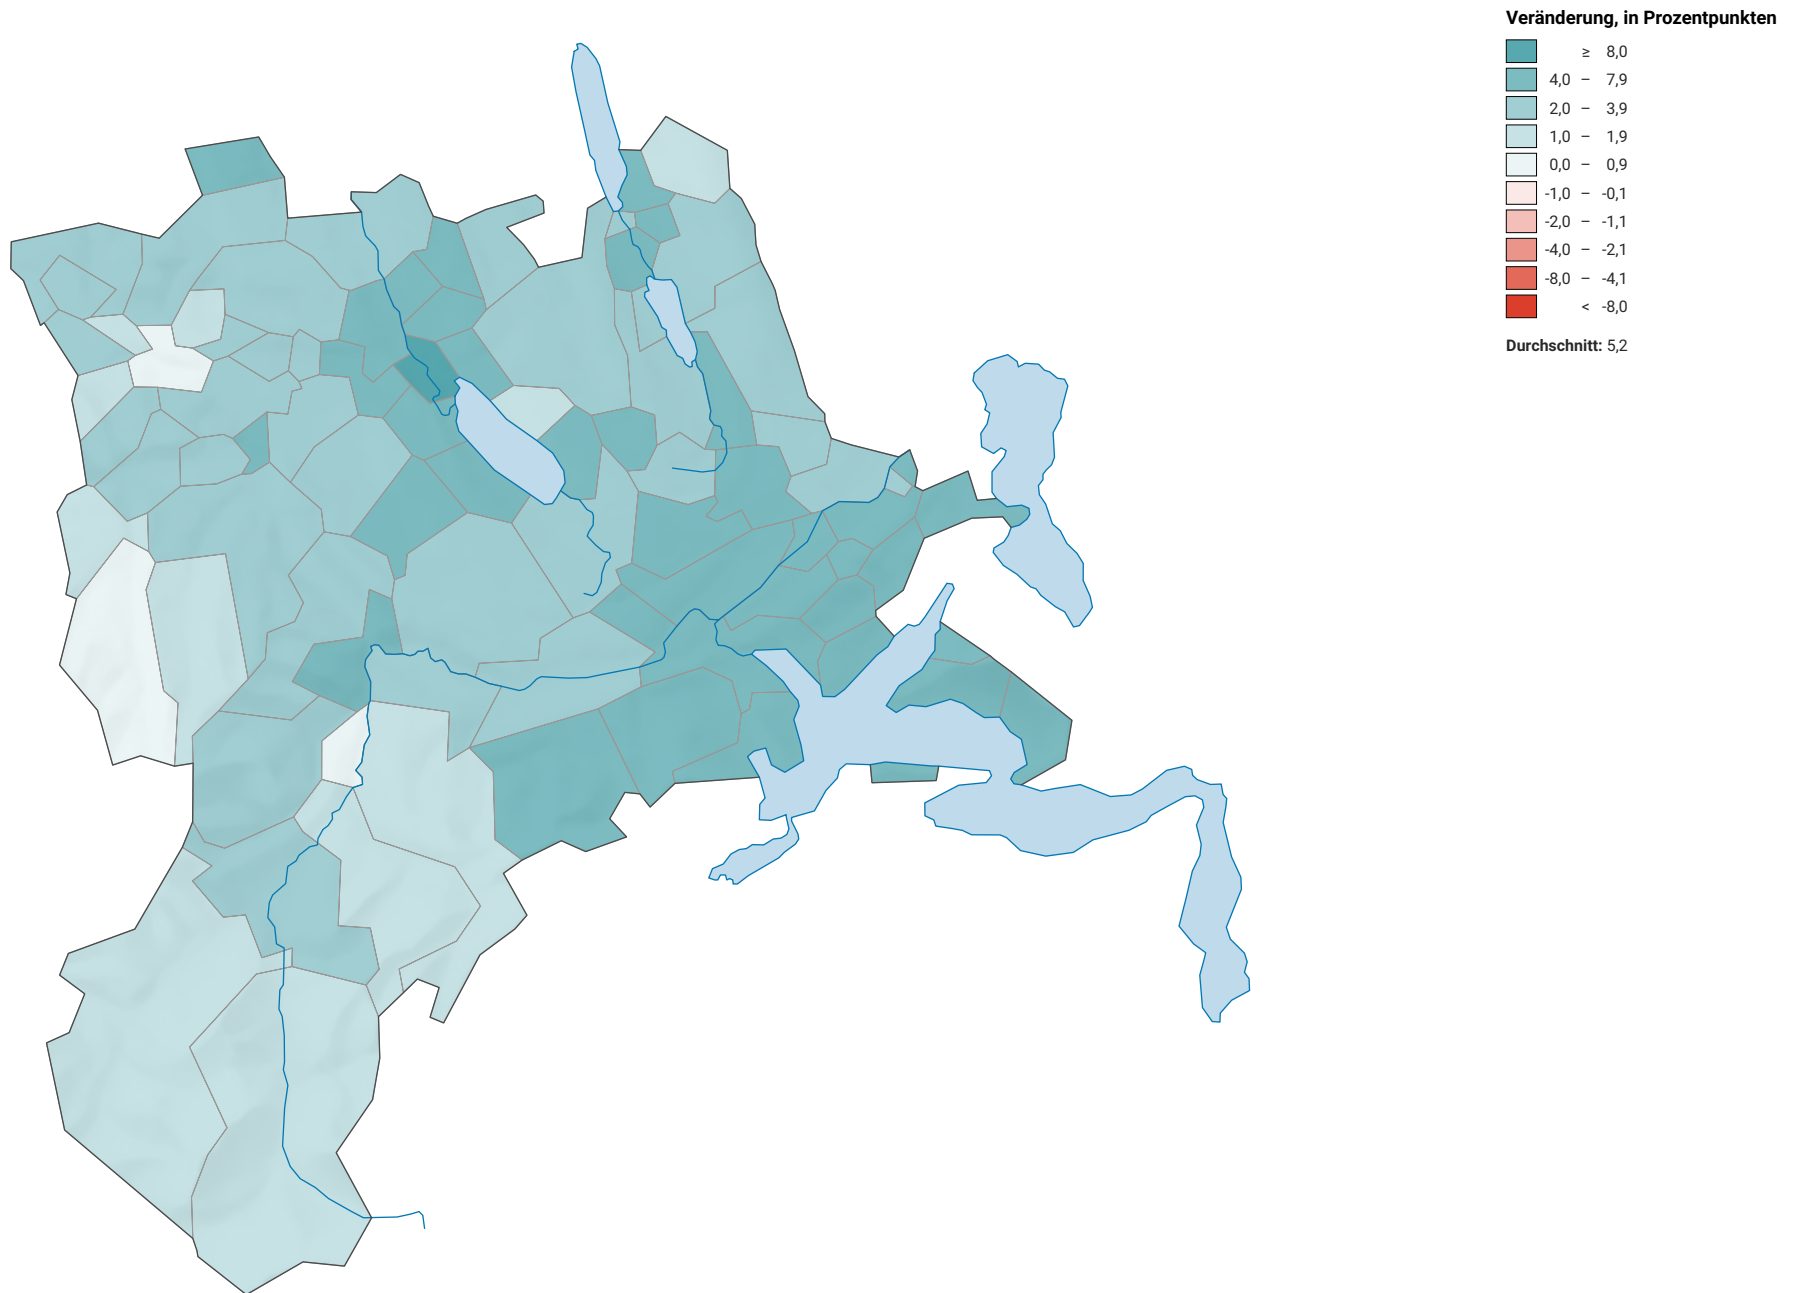

# Veränderung der Parteistärke der Grünen, 2015-2019

0 7,5 15 km

**Raumgliederung:**  
Lucerne: Politische Gemeinden