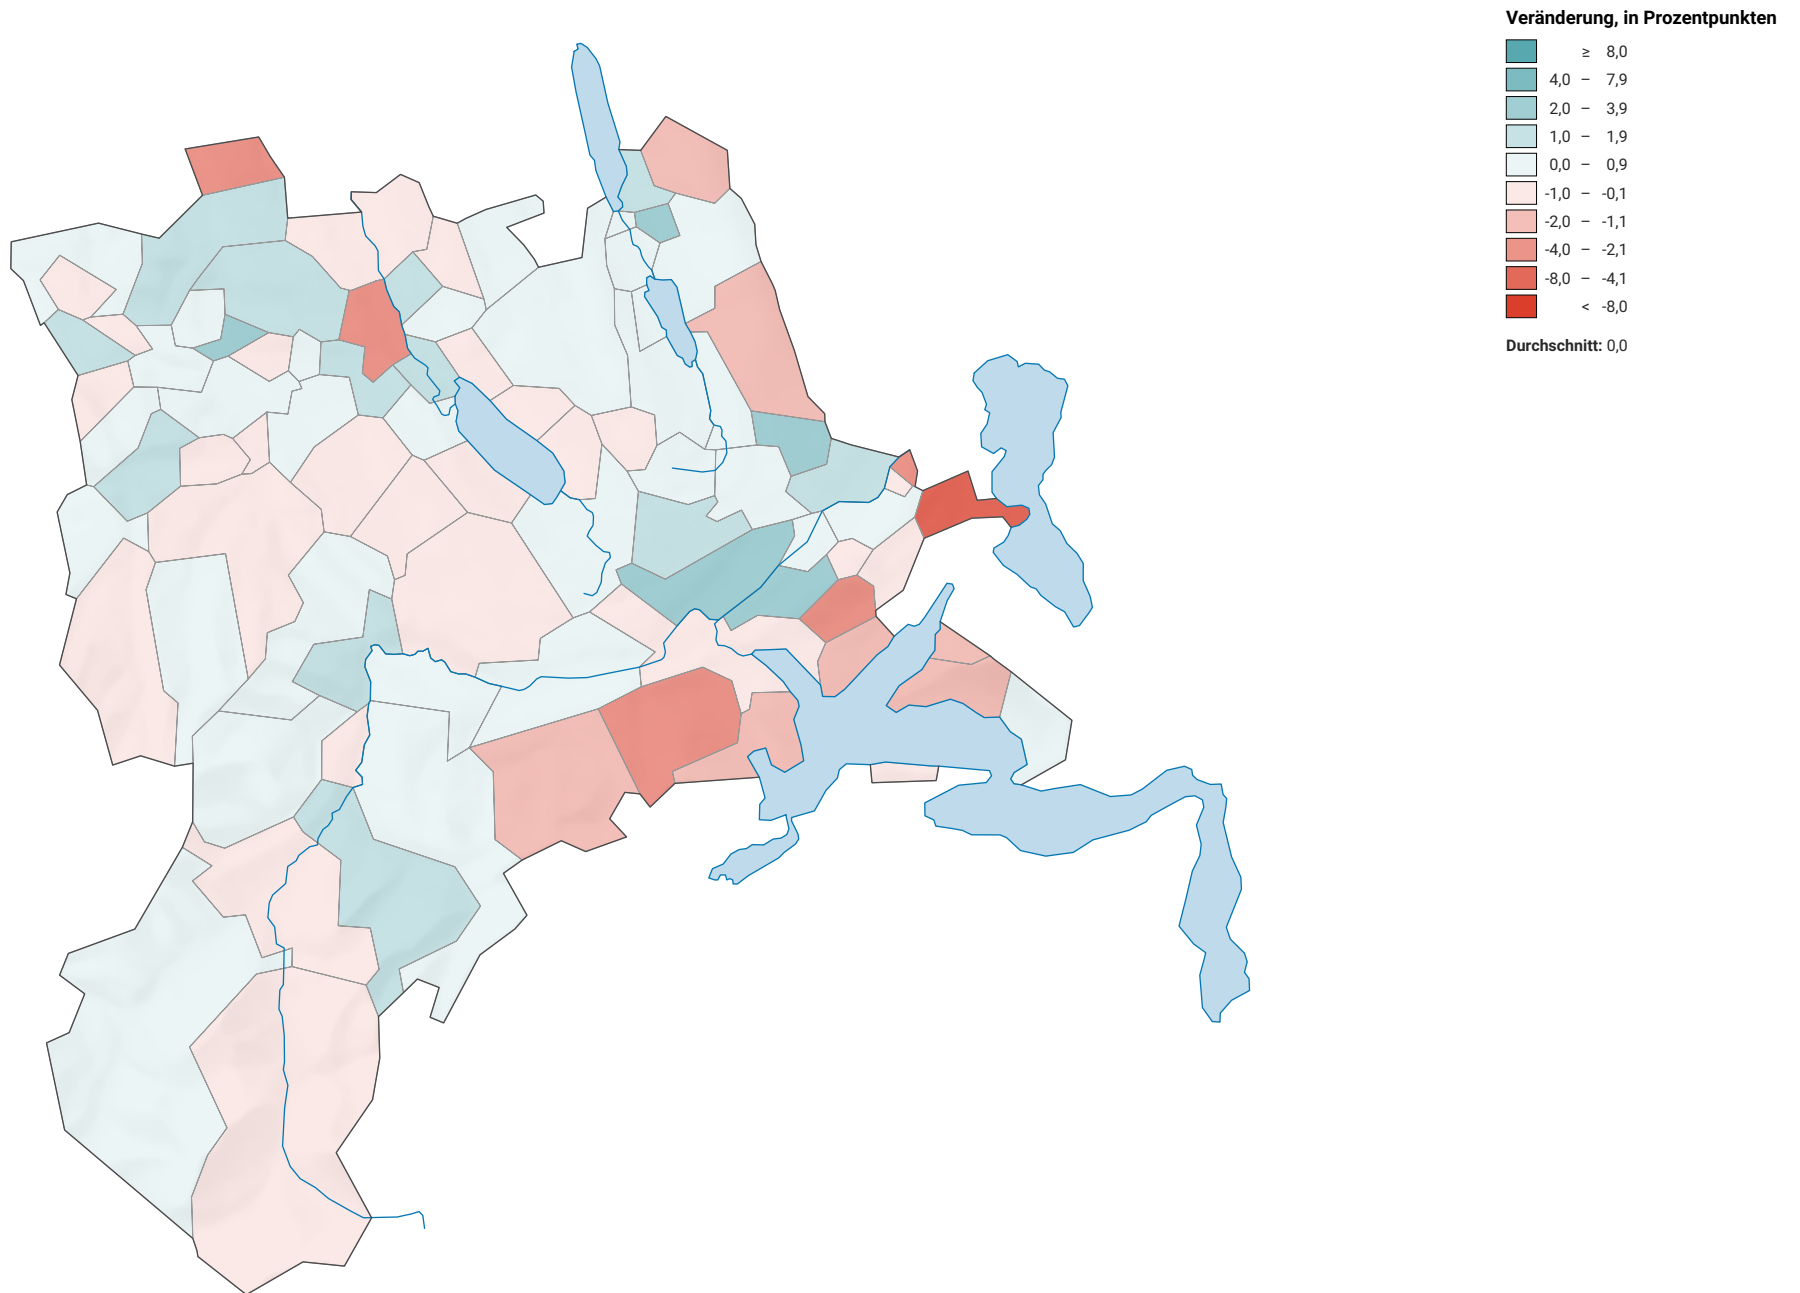

Veränderung der Parteistärke der Sozialdemokratischen Partei der Schweiz (SP), 2015-2019

0 7,5 15 km

Raumgliederung:
Lucerne: Politische Gemeinden