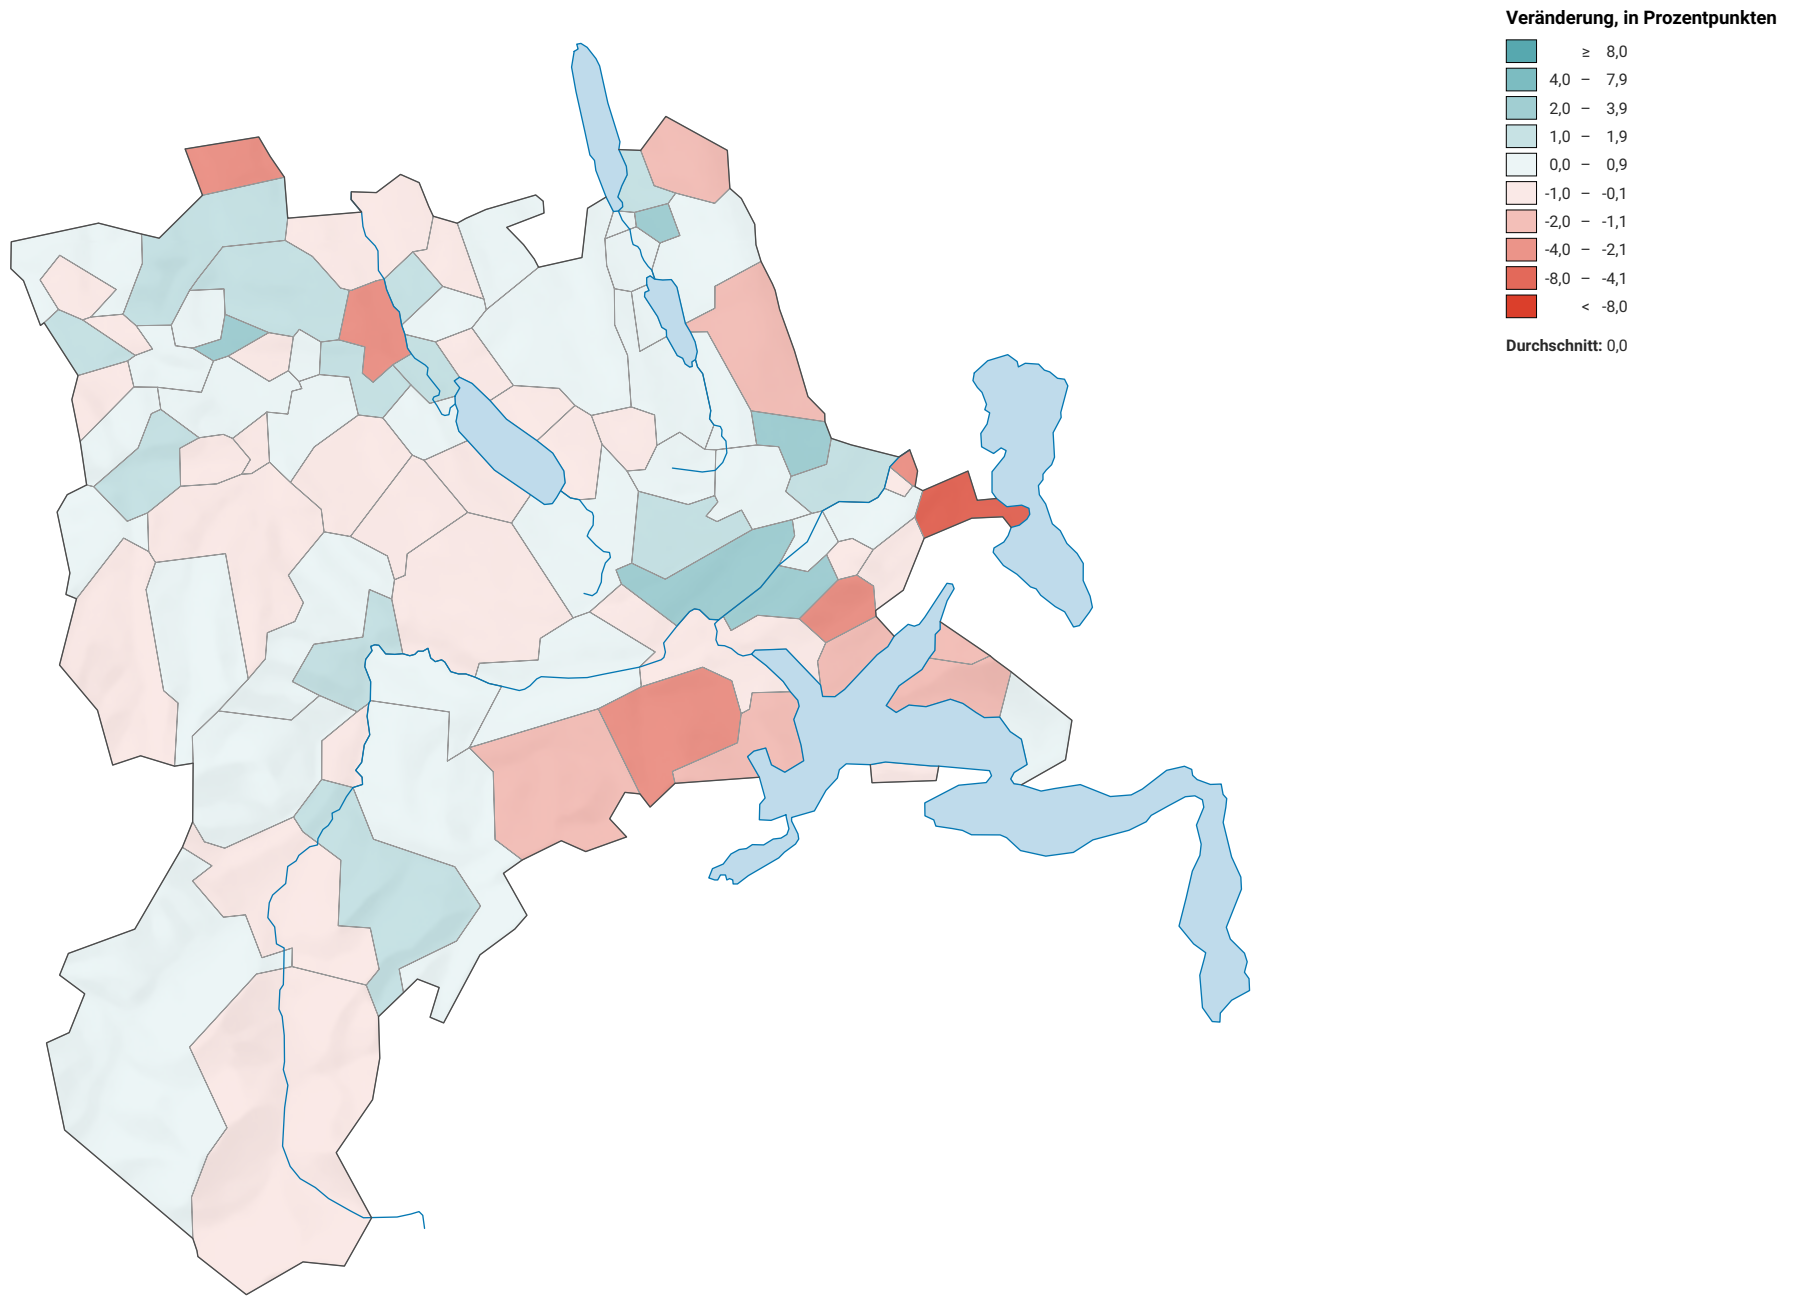

Veränderung der Parteistärke der Sozialdemokratischen Partei der Schweiz (SP), 2015-2019

0 7,5 15 km

Raumgliederung:
Lucerne: Politische Gemeinden