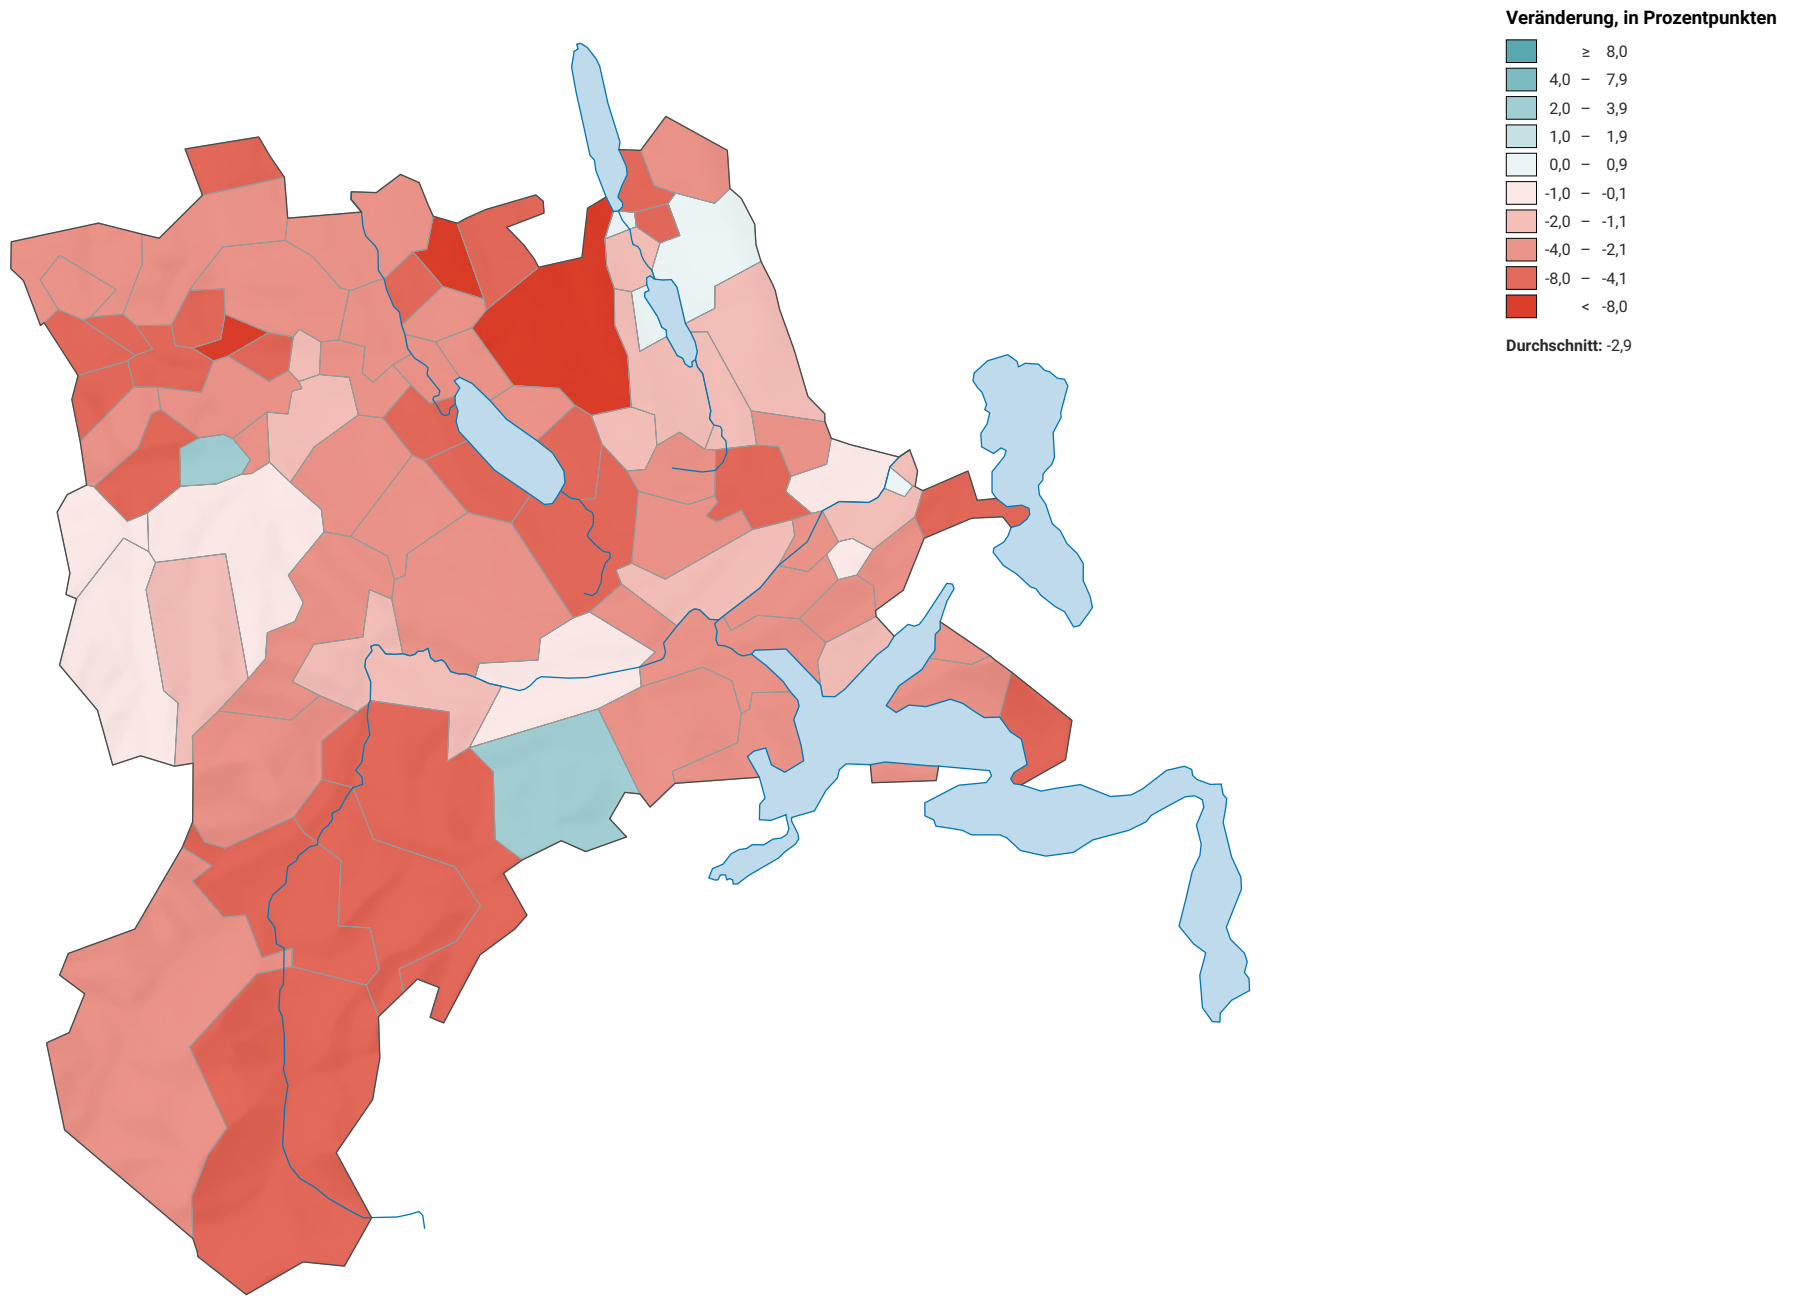

Veränderung der Parteistärke der Freisinnig-Demokratischen Partei der Schweiz (FDP), 2015-2019

0 7,5 15 km

Raumgliederung:
Lucerne: Politische Gemeinden