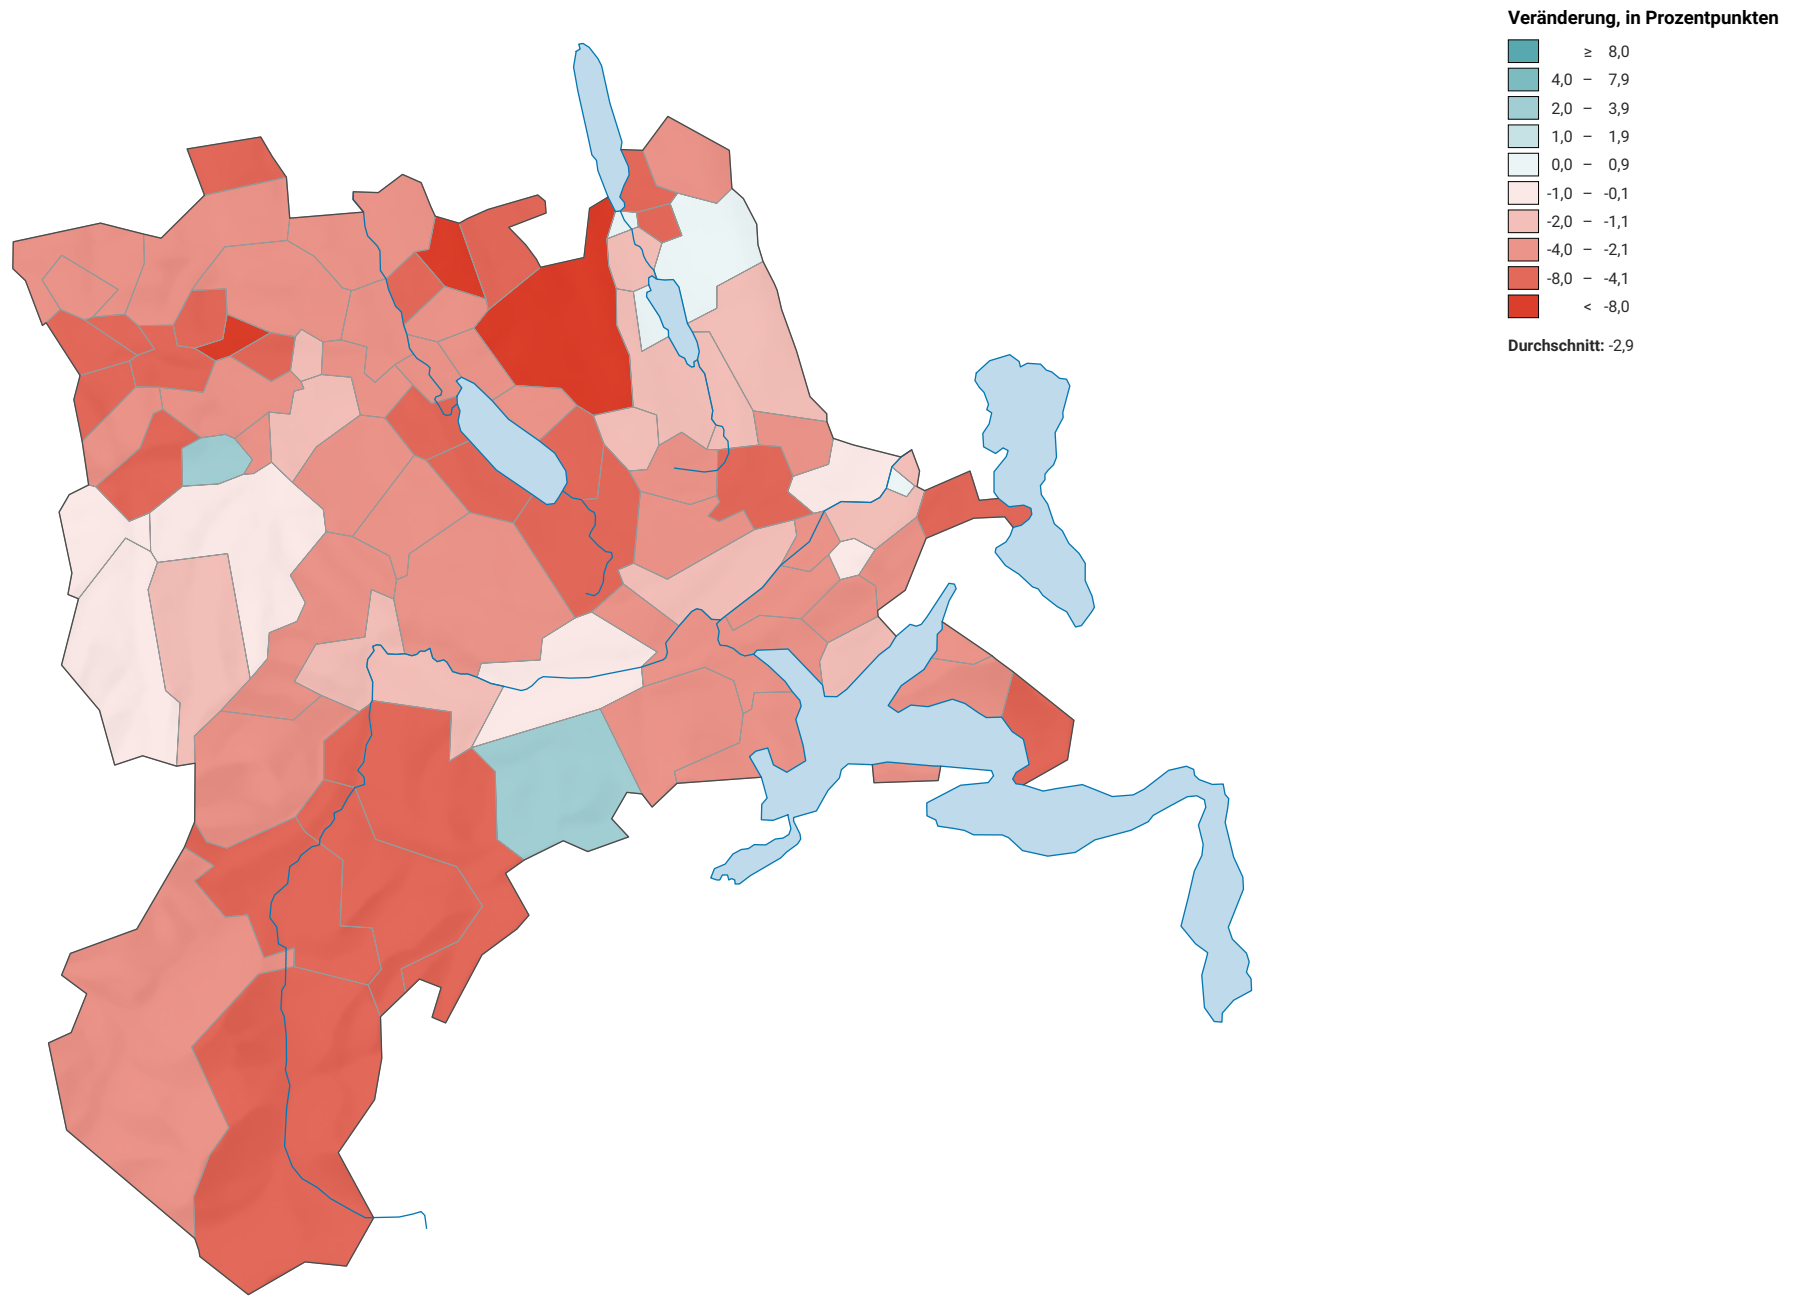

Veränderung der Parteistärke der Freisinnig-Demokratischen Partei der Schweiz (FDP), 2015-2019

0 7,5 15 km

Raumgliederung:
Lucerne: Politische Gemeinden