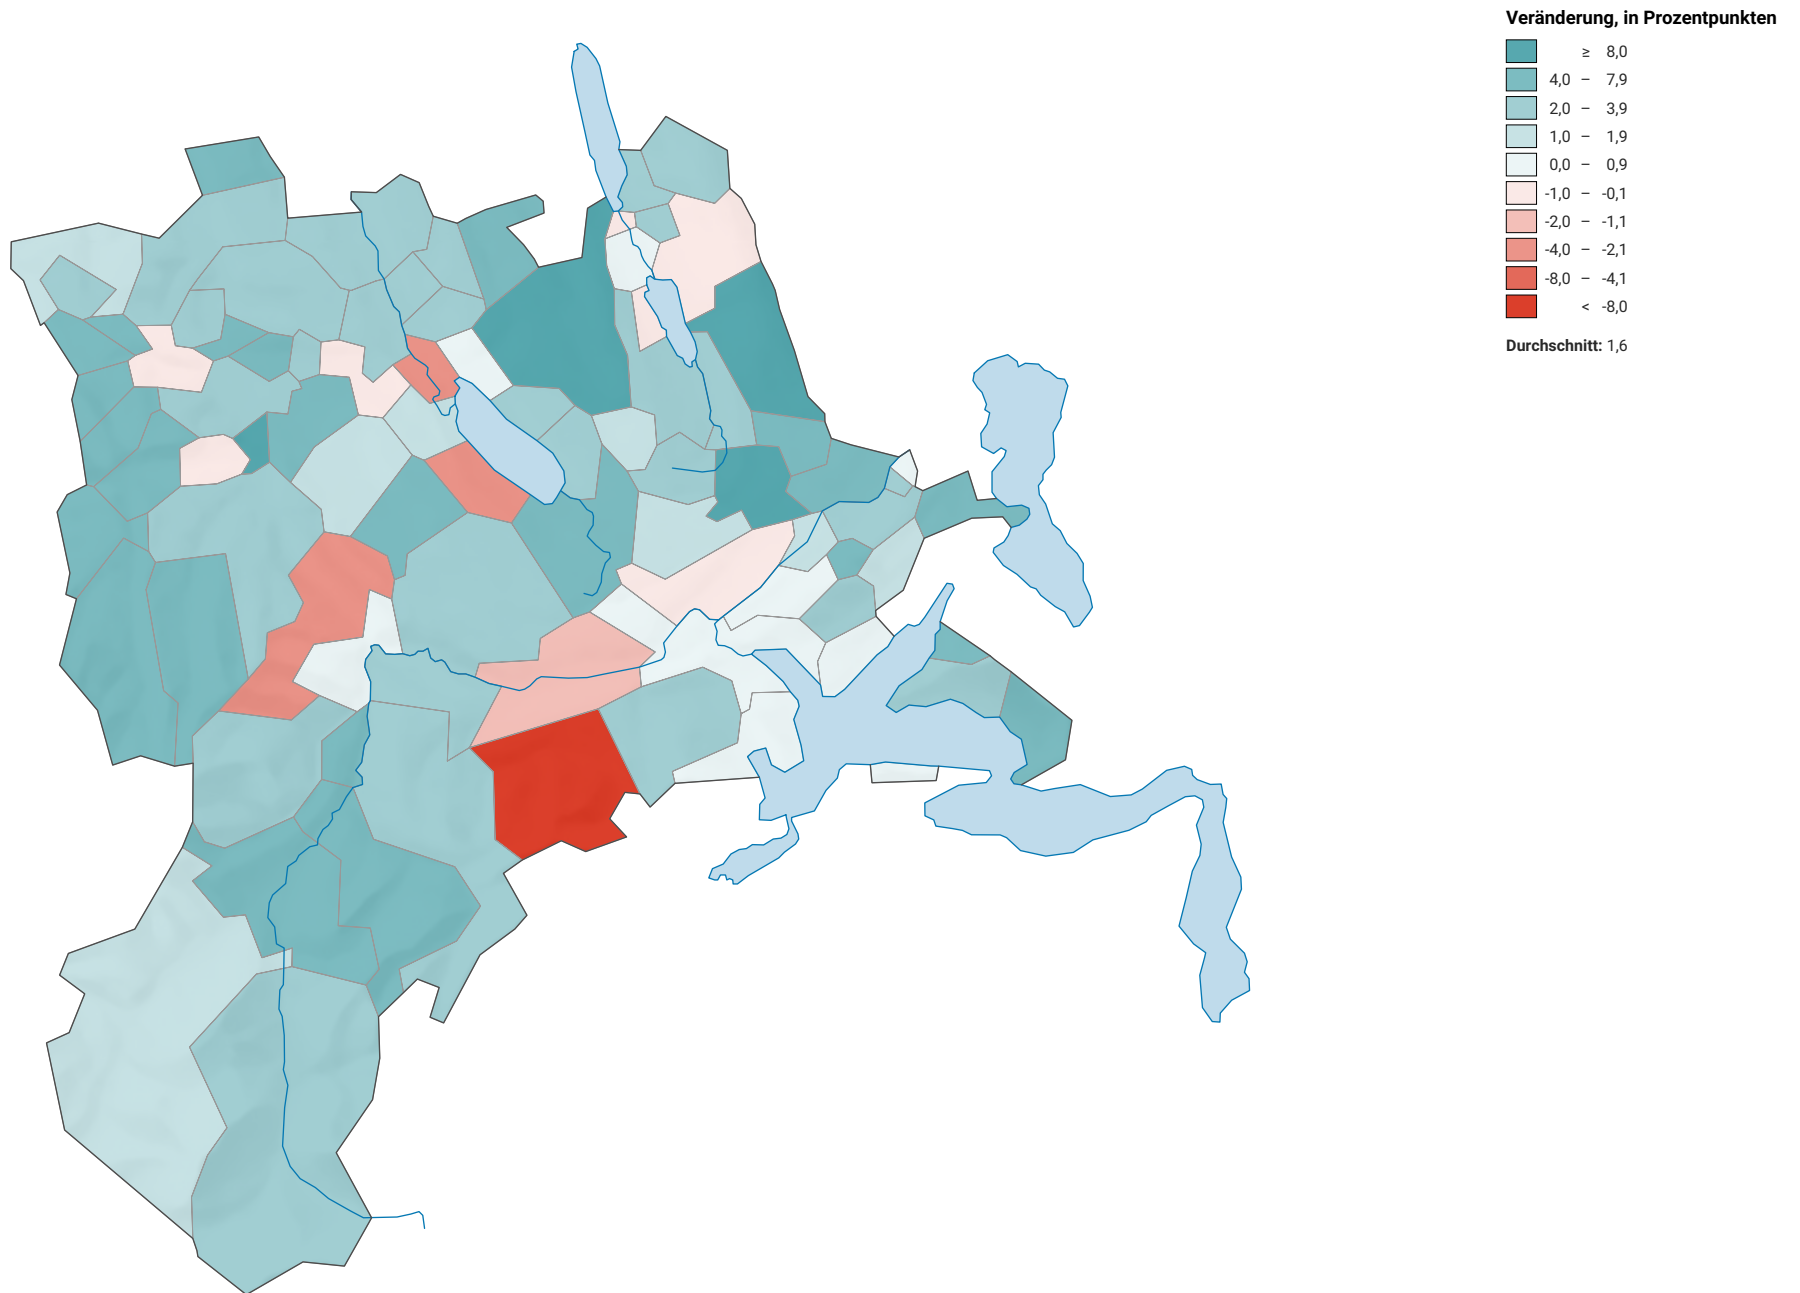

Veränderung der Parteistärke der Christlichdemokratischen Volkspartei (CVP), 2015-2019

0 7,5 15 km

Raumgliederung:
Lucern: Politische Gemeinden