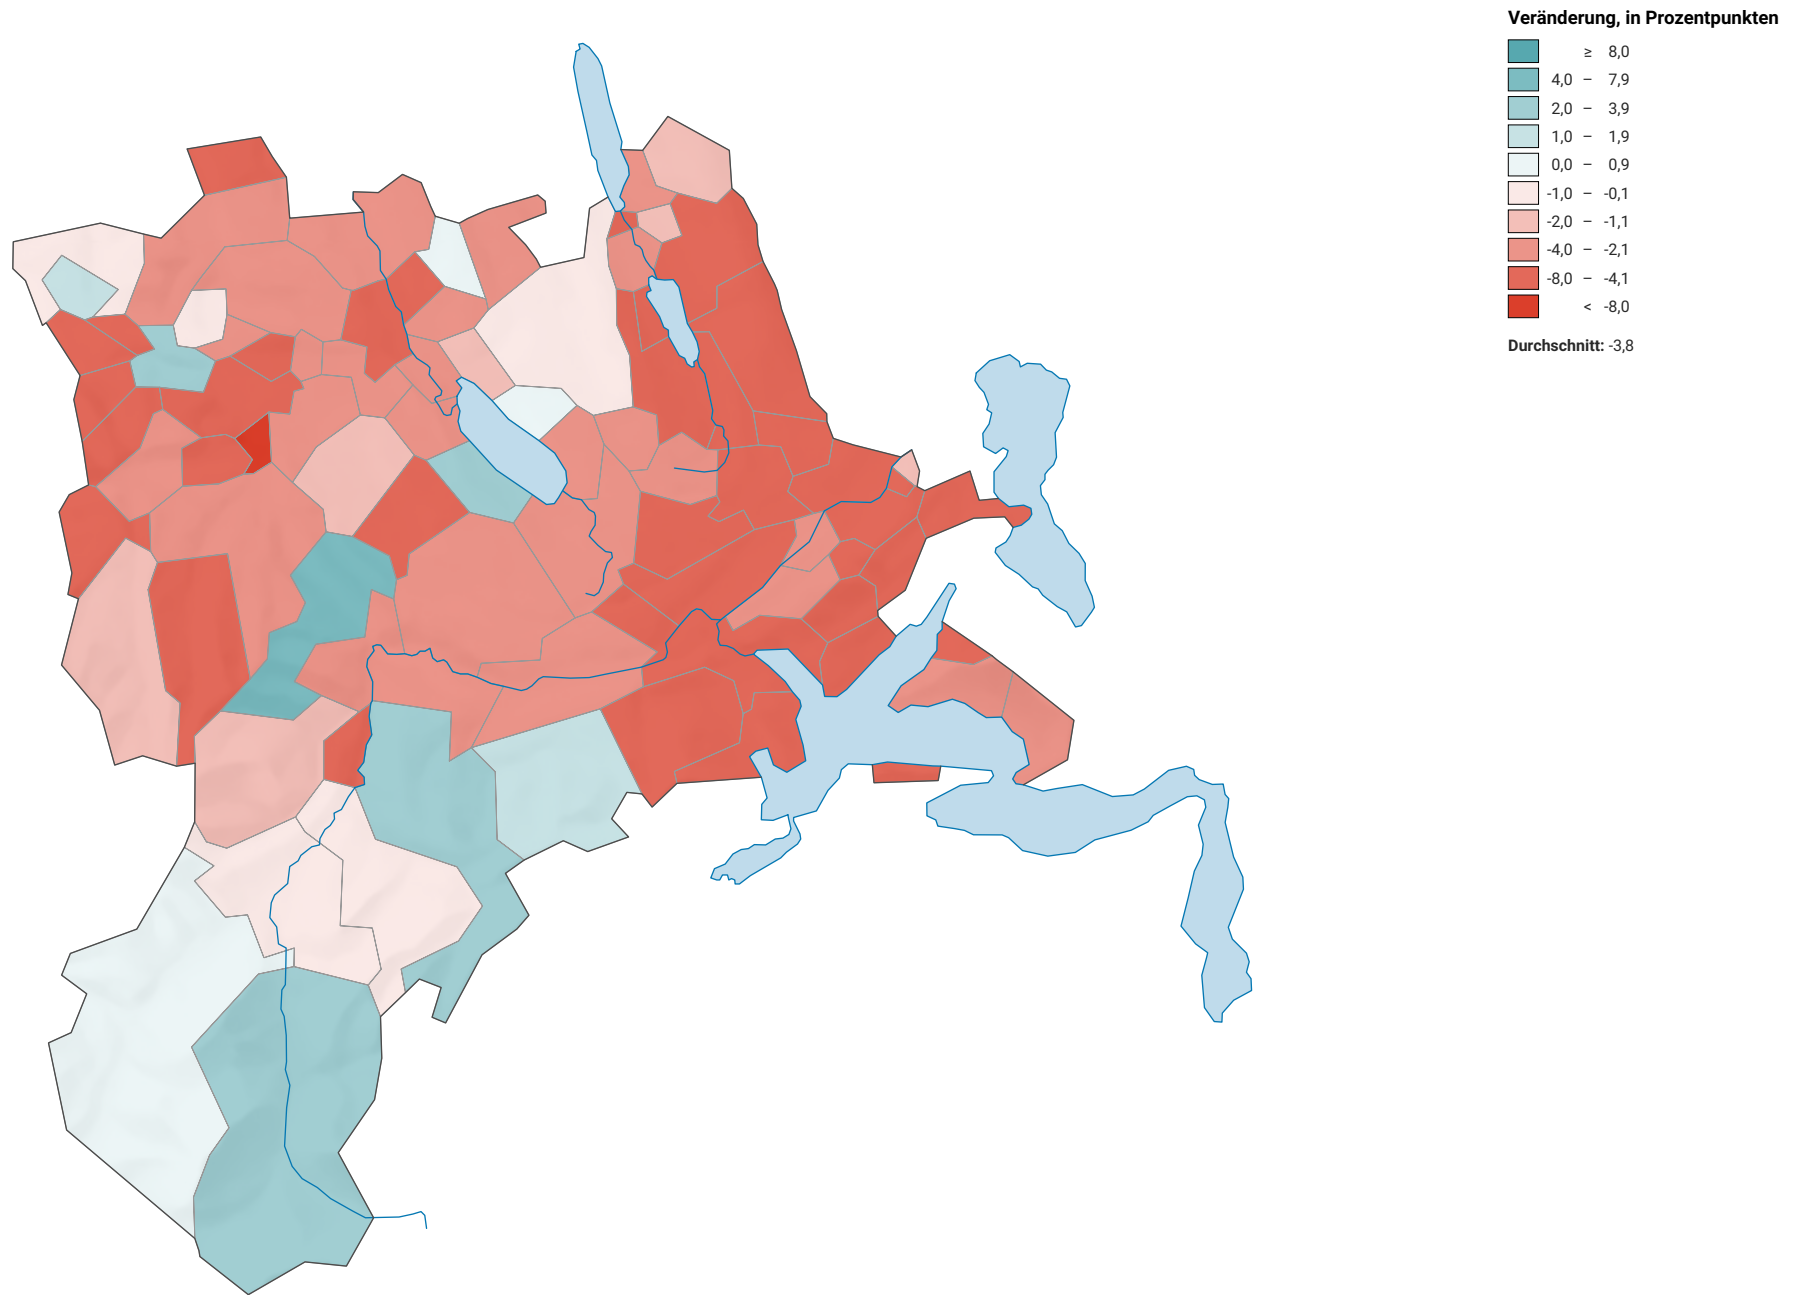

Veränderung der Parteistärke der Schweizerischen Volkspartei (SVP), 2015-2019

0 7,5 15 km

Raumgliederung:
Luzern: Politische Gemeinden