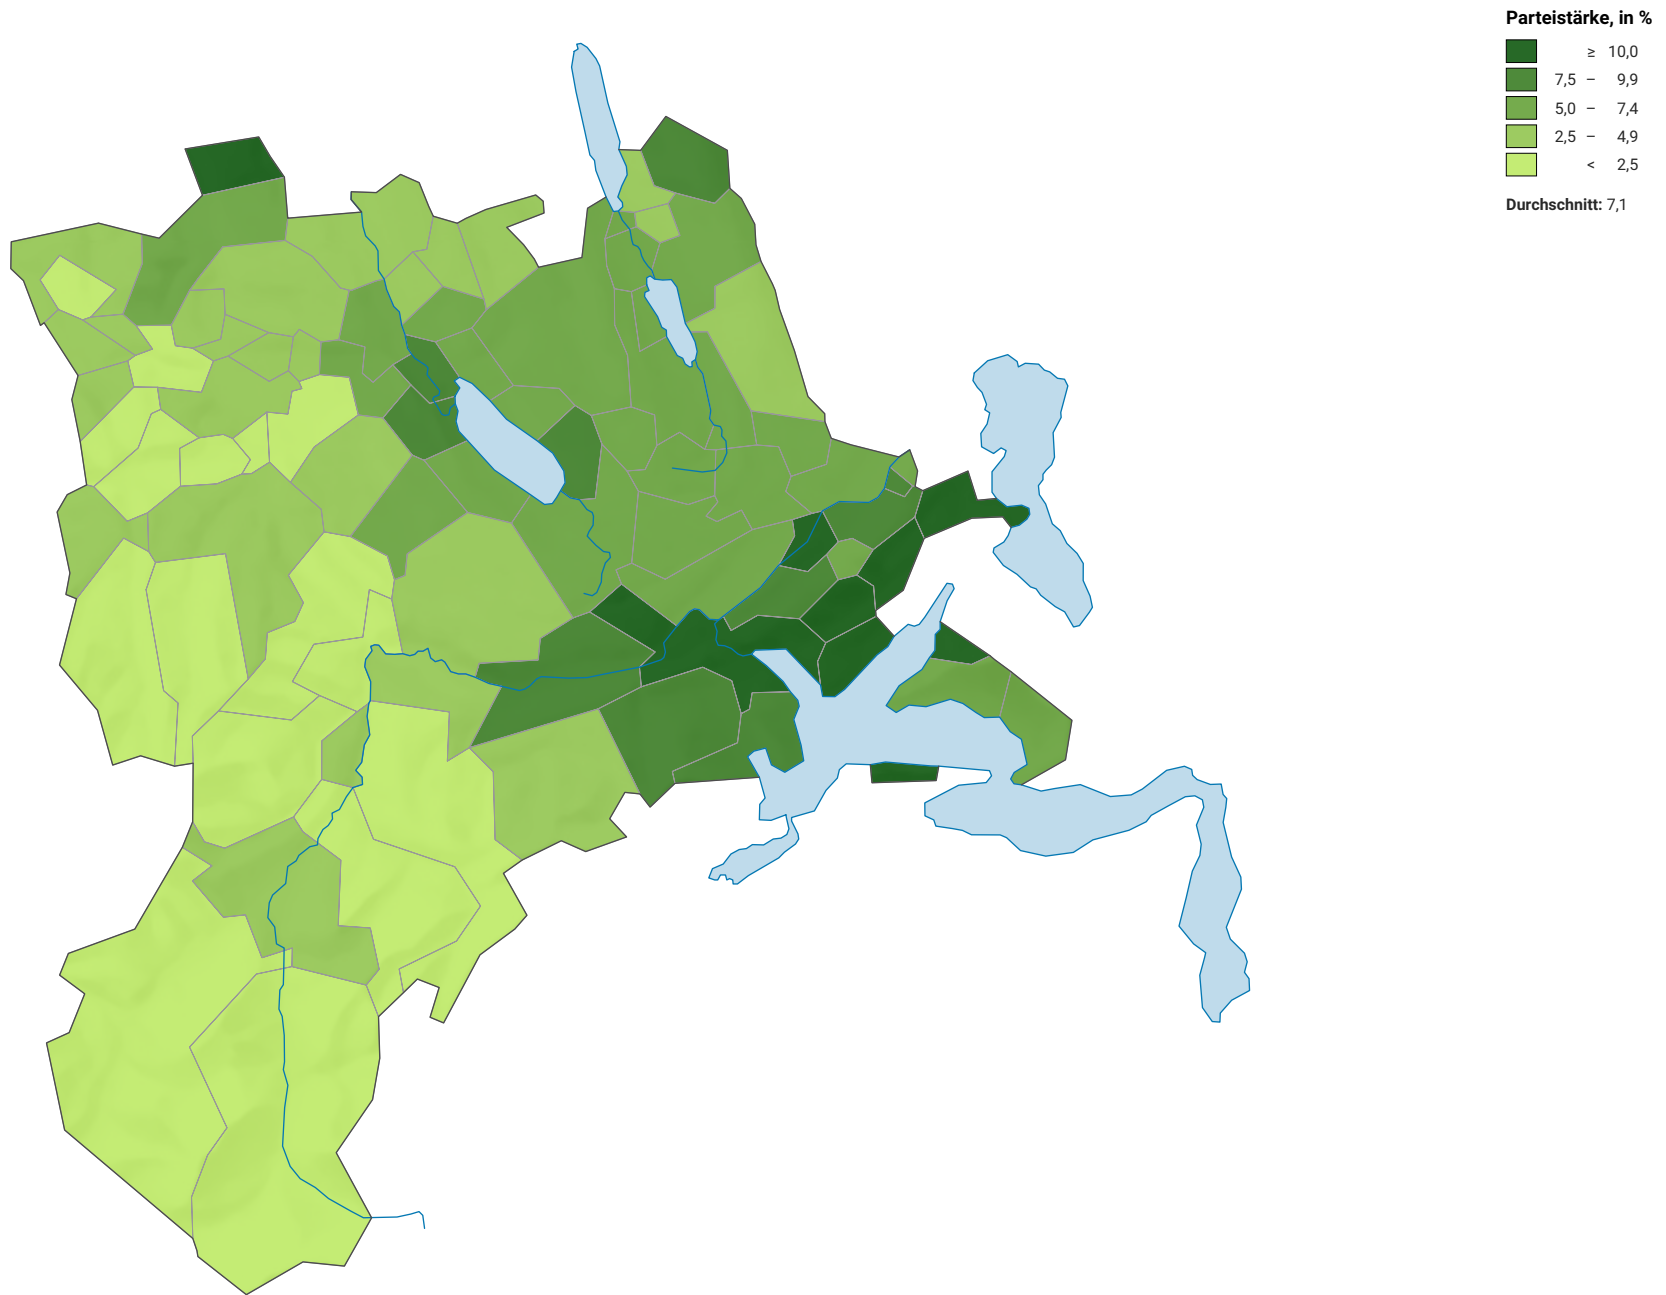

Parteistärke der Grünliberalen Partei (GLP), 2019

0 7,5 15 km

Raumgliederung:
Lucerne: Politische Gemeinden