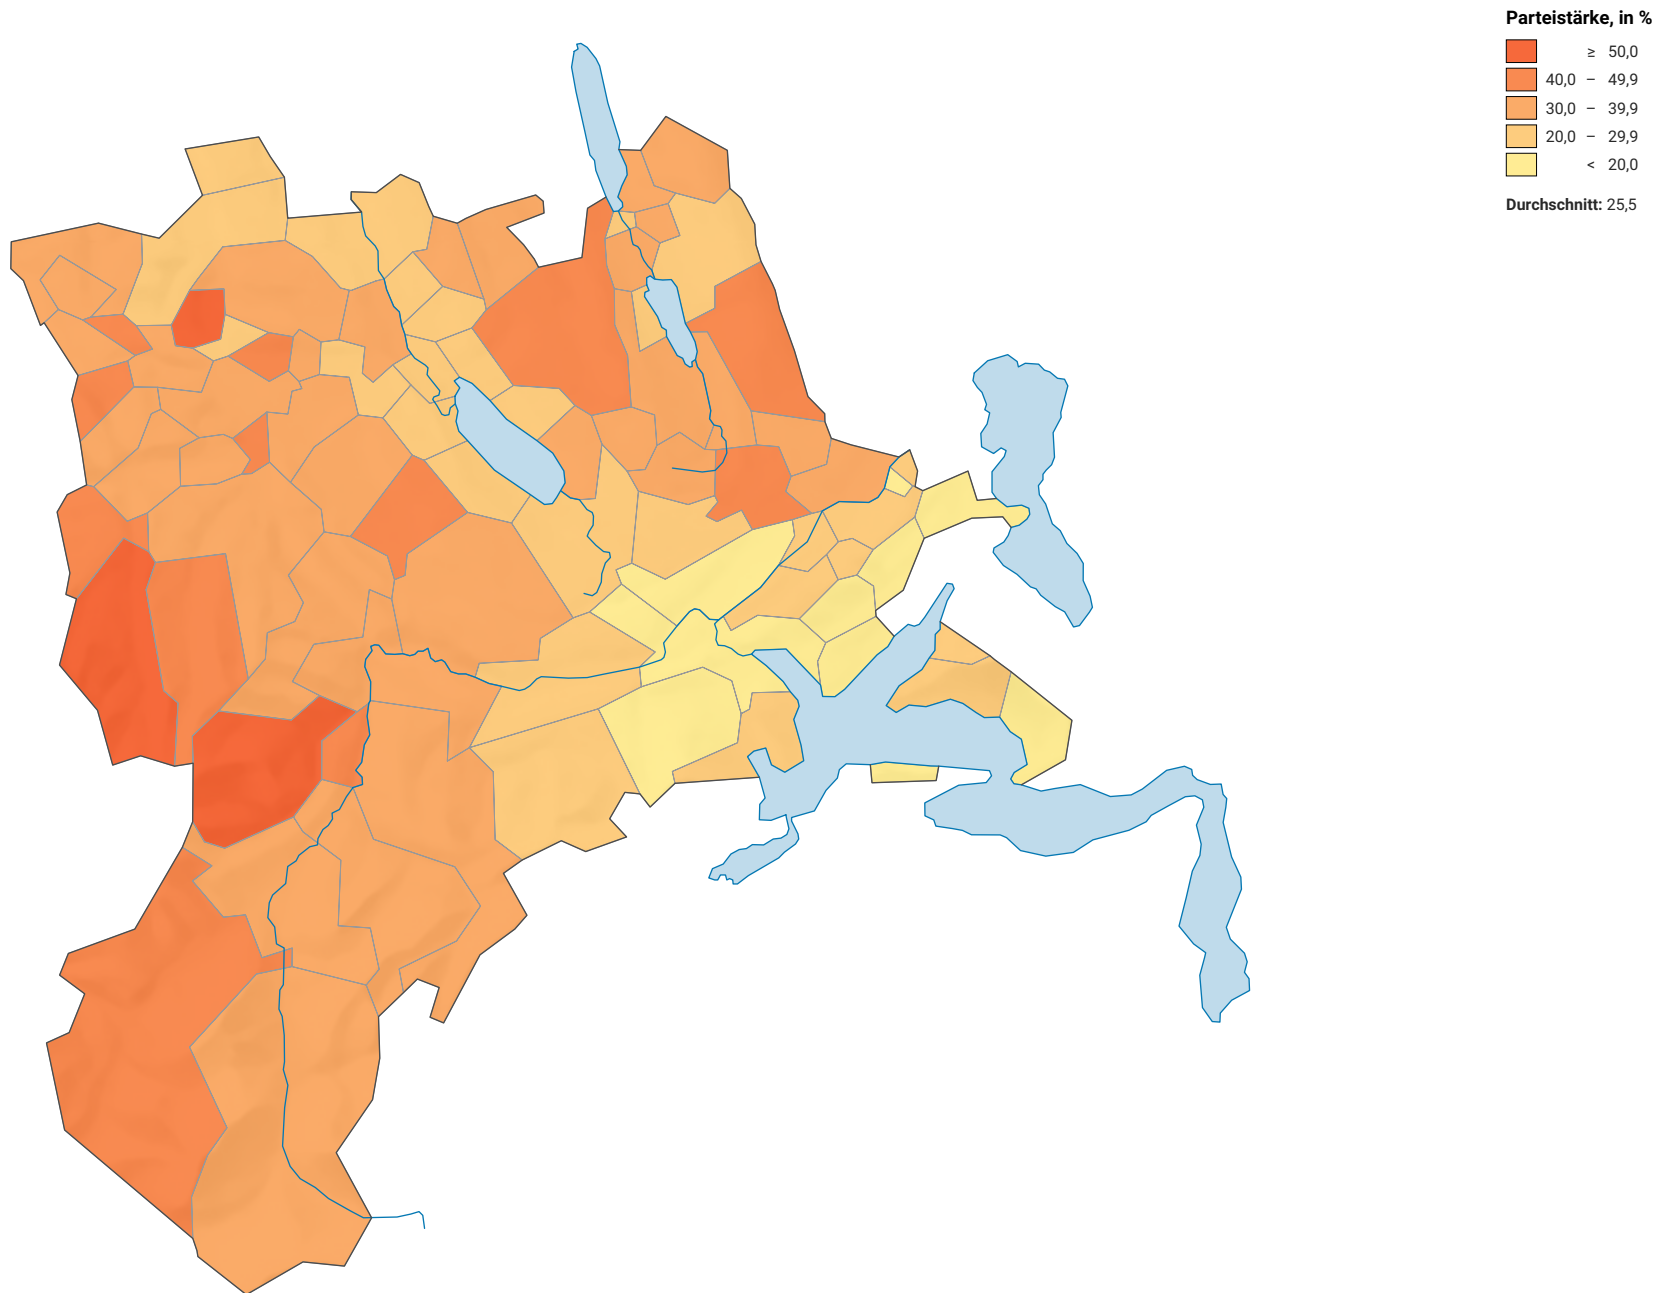

Parteistärke der Christlichdemokratischen Volkspartei (CVP), 2019

0 7,5 15 km

Raumgliederung:
Luzern: Politische Gemeinden