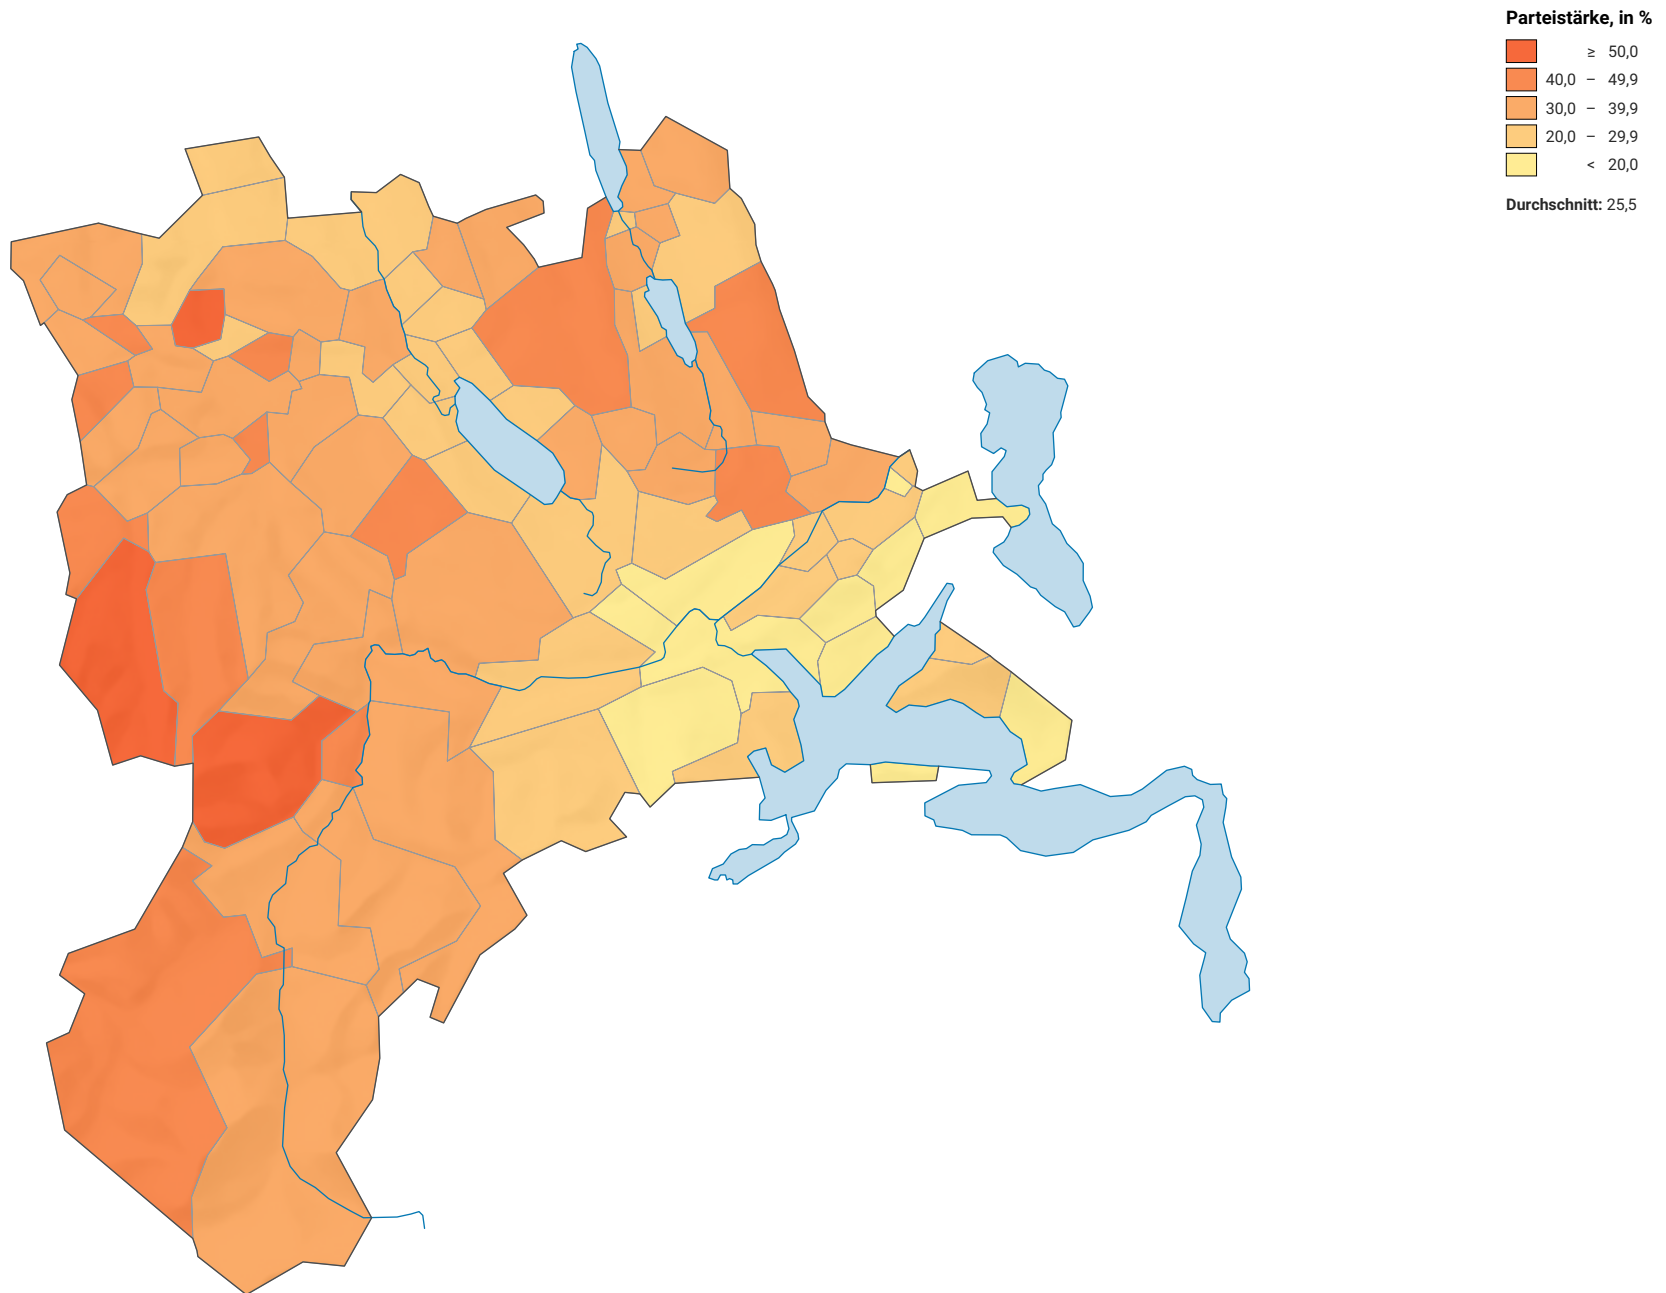

# Parteistärke der Christlichdemokratischen Volkspartei (CVP), 2019

0 7,5 15 km

**Raumgliederung:**  
Luzern: Politische Gemeinden