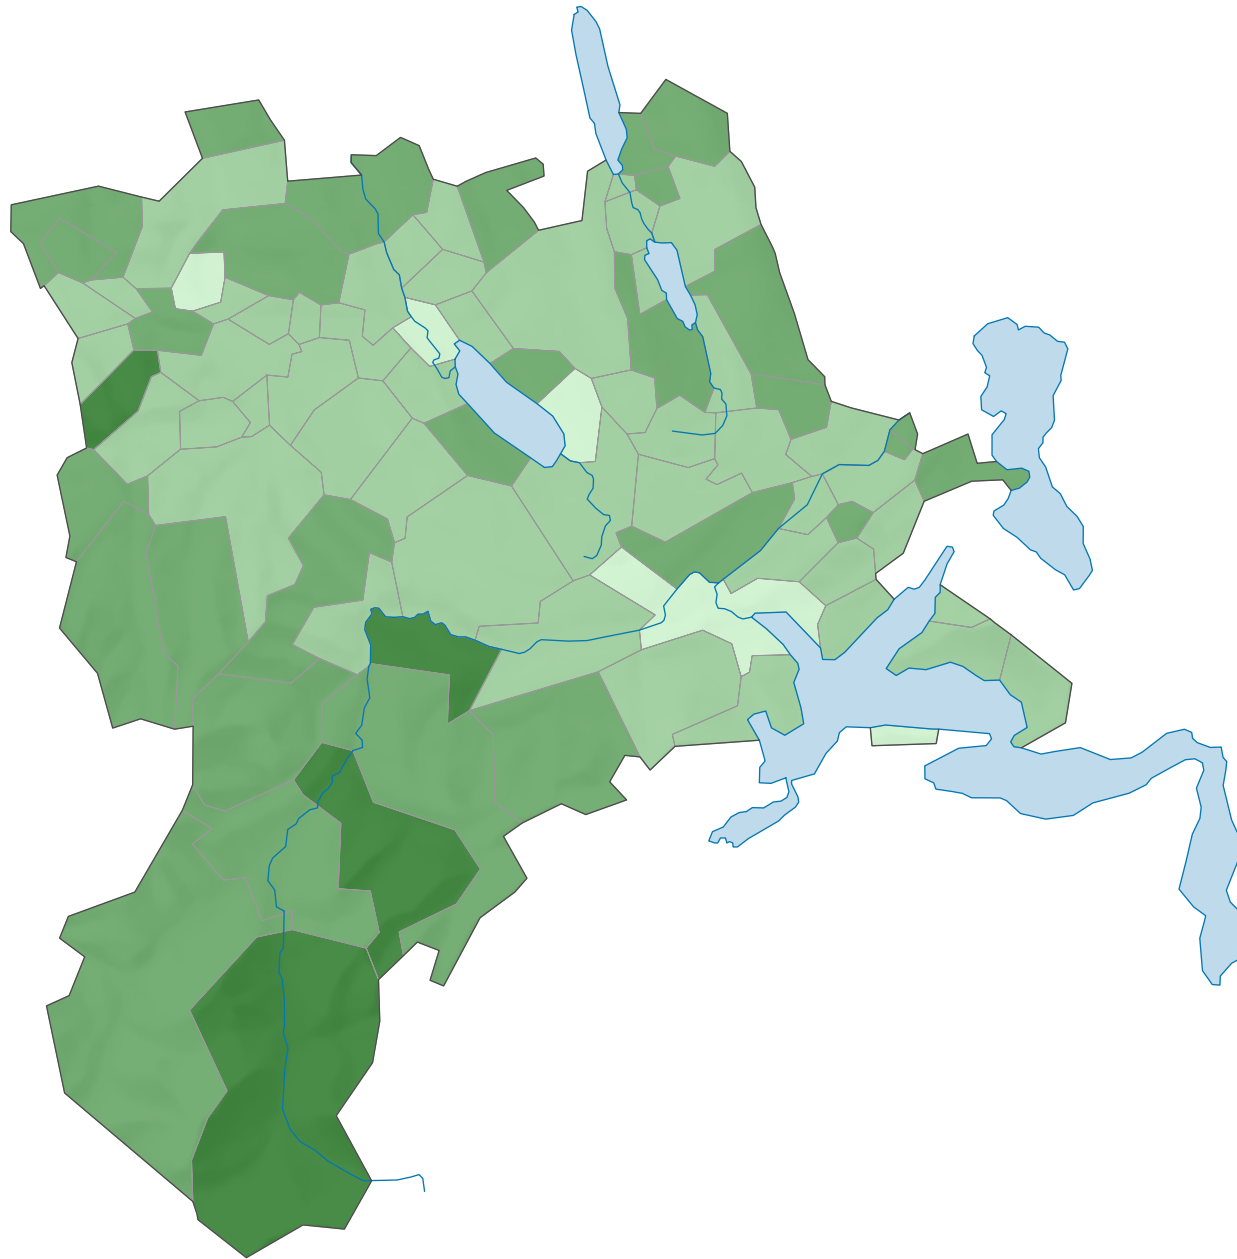

# Parteistärke der Schweizerischen Volkspartei (SVP), 2019

**Parteistärke, in %**

- ≥ 40,0
- 30,0 – 39,9
- 20,0 – 29,9
- < 20,0

**Durchschnitt: 24,7**

0 7,5 15 km

**Raumgliederung:**  
Lucerne: Politische Gemeinden