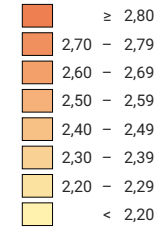

## Durchschnittliche Haushaltsgrösse\*, in Personen

**Lucerne:** 2,28

\* bezogen auf Privathaushalte