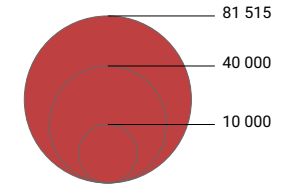

Beschäftigte pro Einwohner/in

Lucern: 0,62

Anzahl Beschäftigte

Lucern: 250 821

Raumgliederung:
Lucern: Statistische Analyseregionen