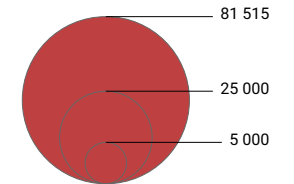

Beschäftigte pro Einwohner/in

Luzern: 0,62

Anzahl Beschäftigte

Luzern: 250 821

Alle Symbole mit einem Wert unter 500 wurden ausgeblendet.

Raumgliederung:
Luzern: Politische Gemeinden