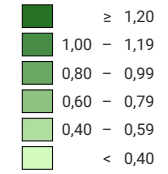

Beschäftigte pro Einwohner/in

Luzern: 0,62

Anzahl Beschäftigte

Luzern: 250 821

Alle Symbole mit einem Wert unter 500 wurden ausgeblendet.

Raumgliederung:
Luzern: Politische Gemeinden