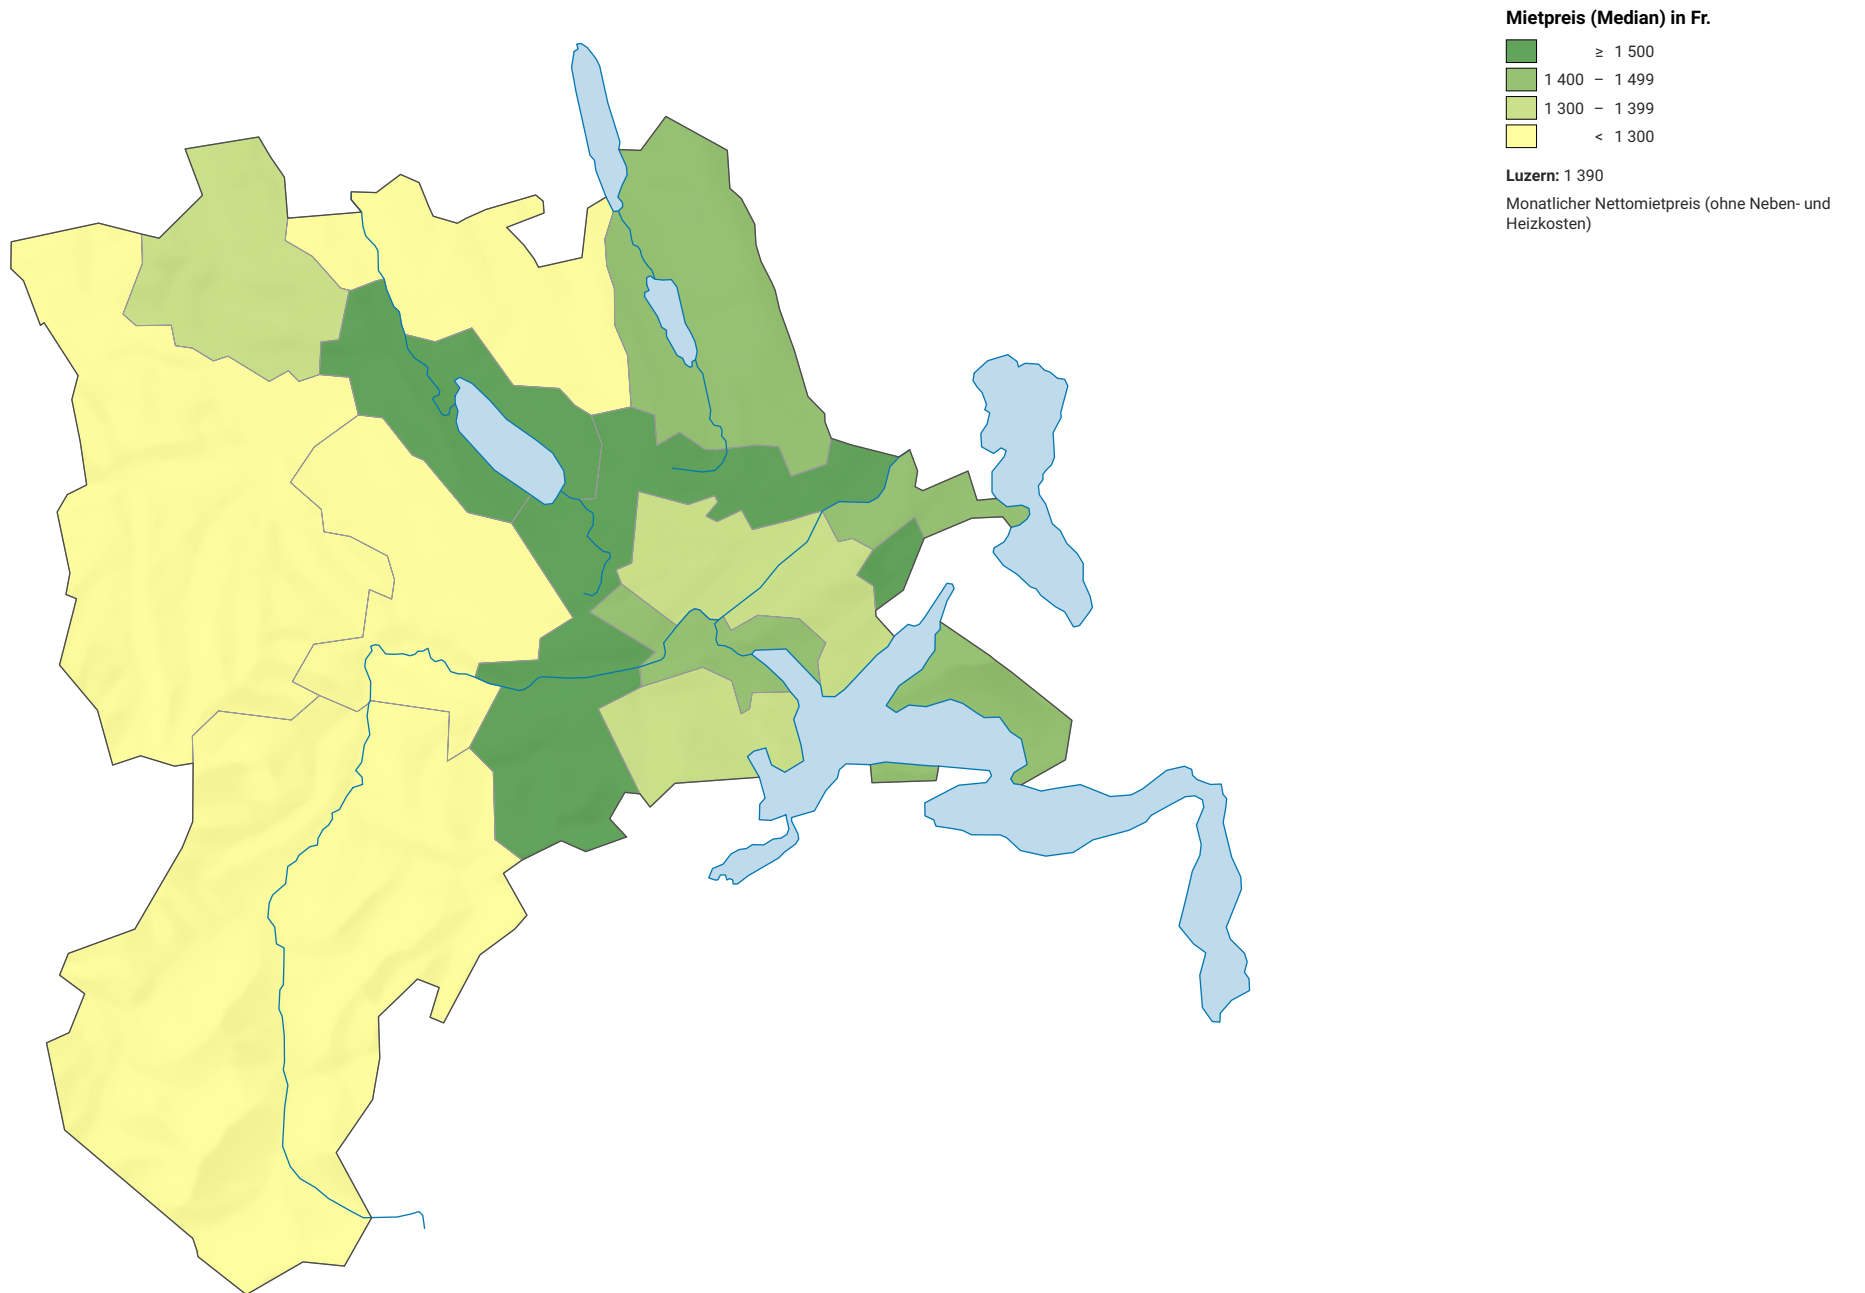

# Monatliche Nettomiete der 4-Zimmer-Wohnungen (Median in Fr.) 2017

0 7,5 15 km

**Raumgliederung:**  
Lucerne: Statistische Analyseregionen