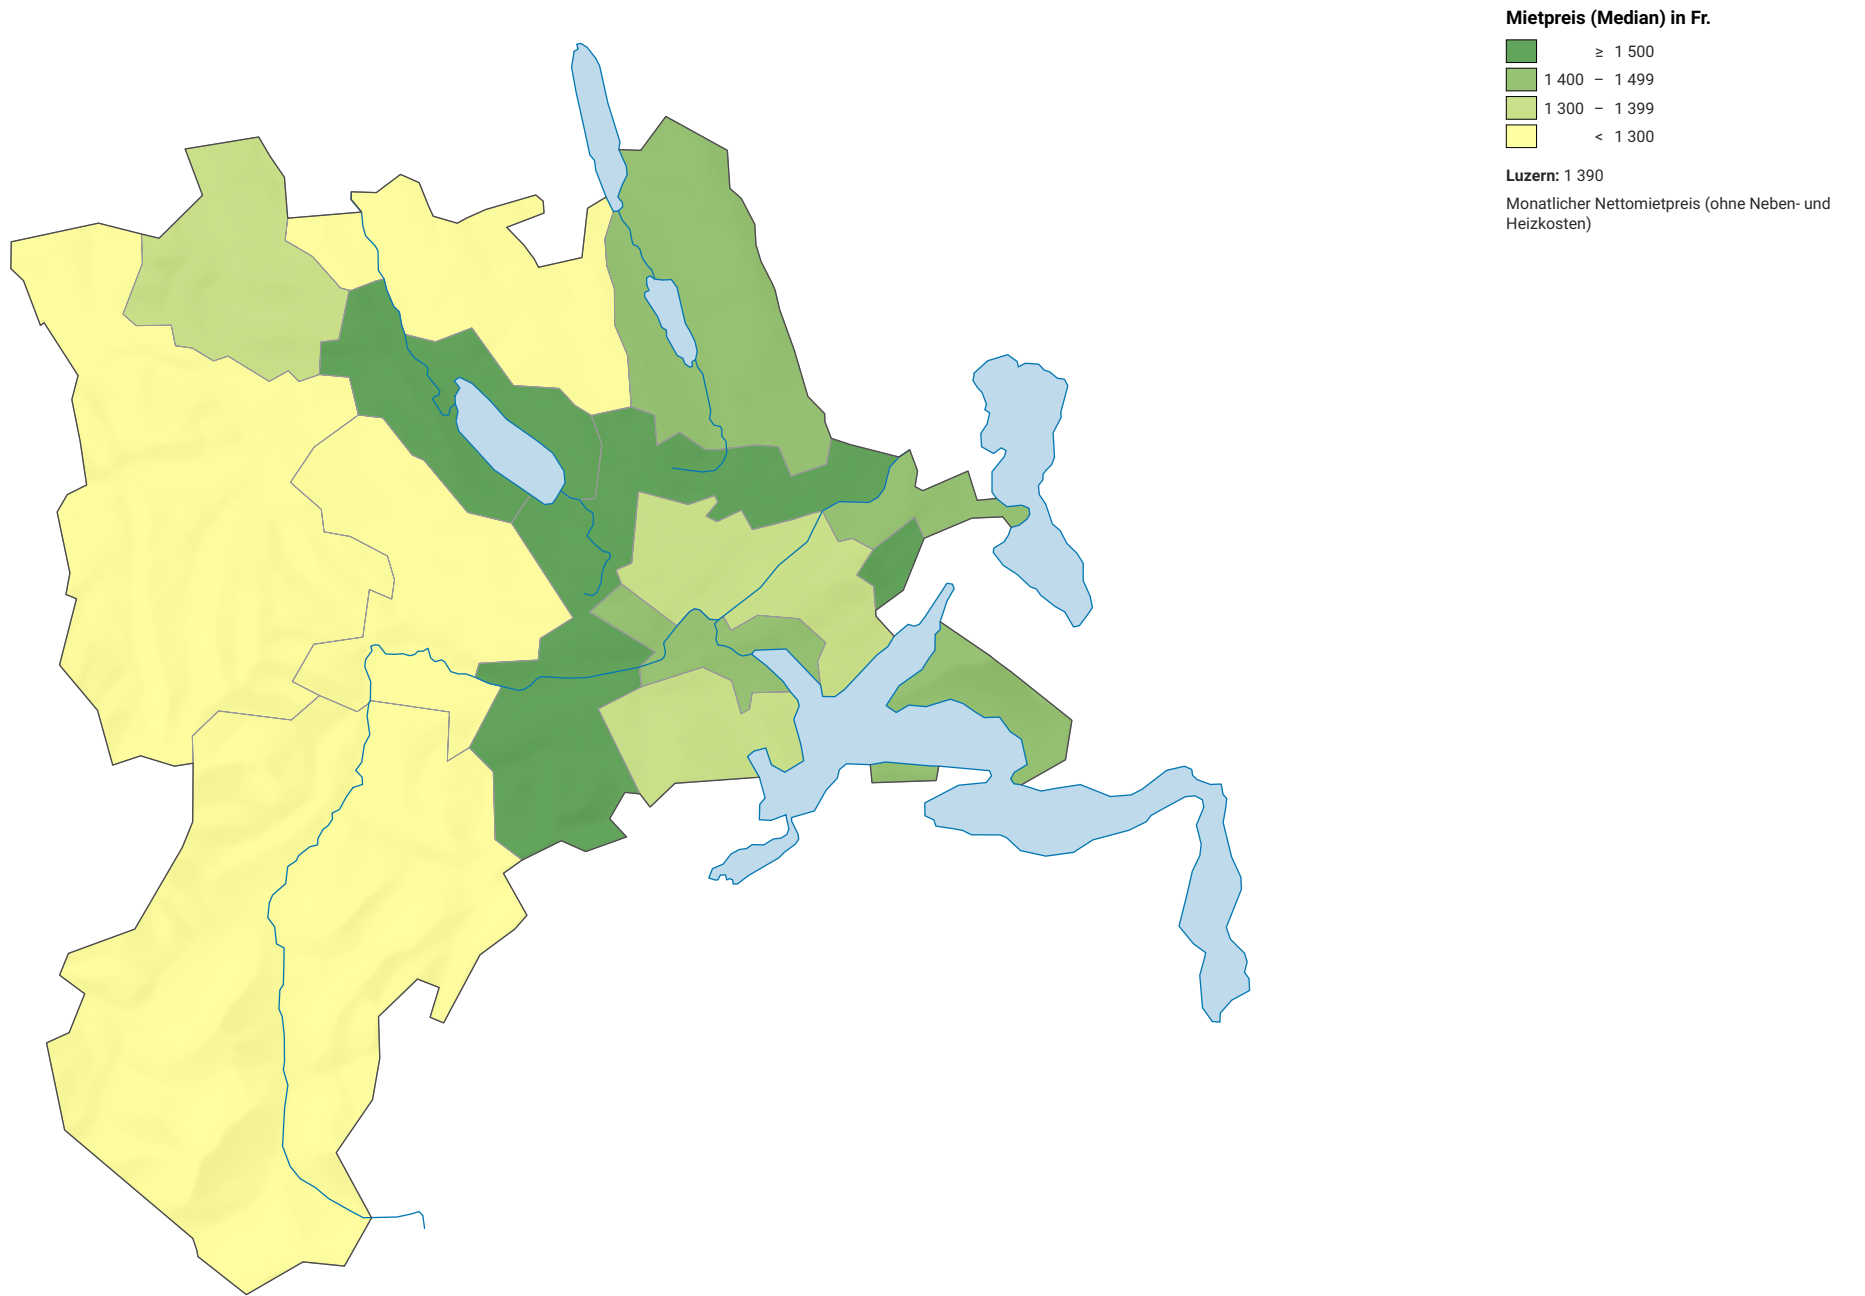

# Monatliche Nettomiete der 4-Zimmer-Wohnungen (Median in Fr.) 2017

0 7,5 15 km

**Raumgliederung:**  
Lucerne: Statistische Analyseregionen