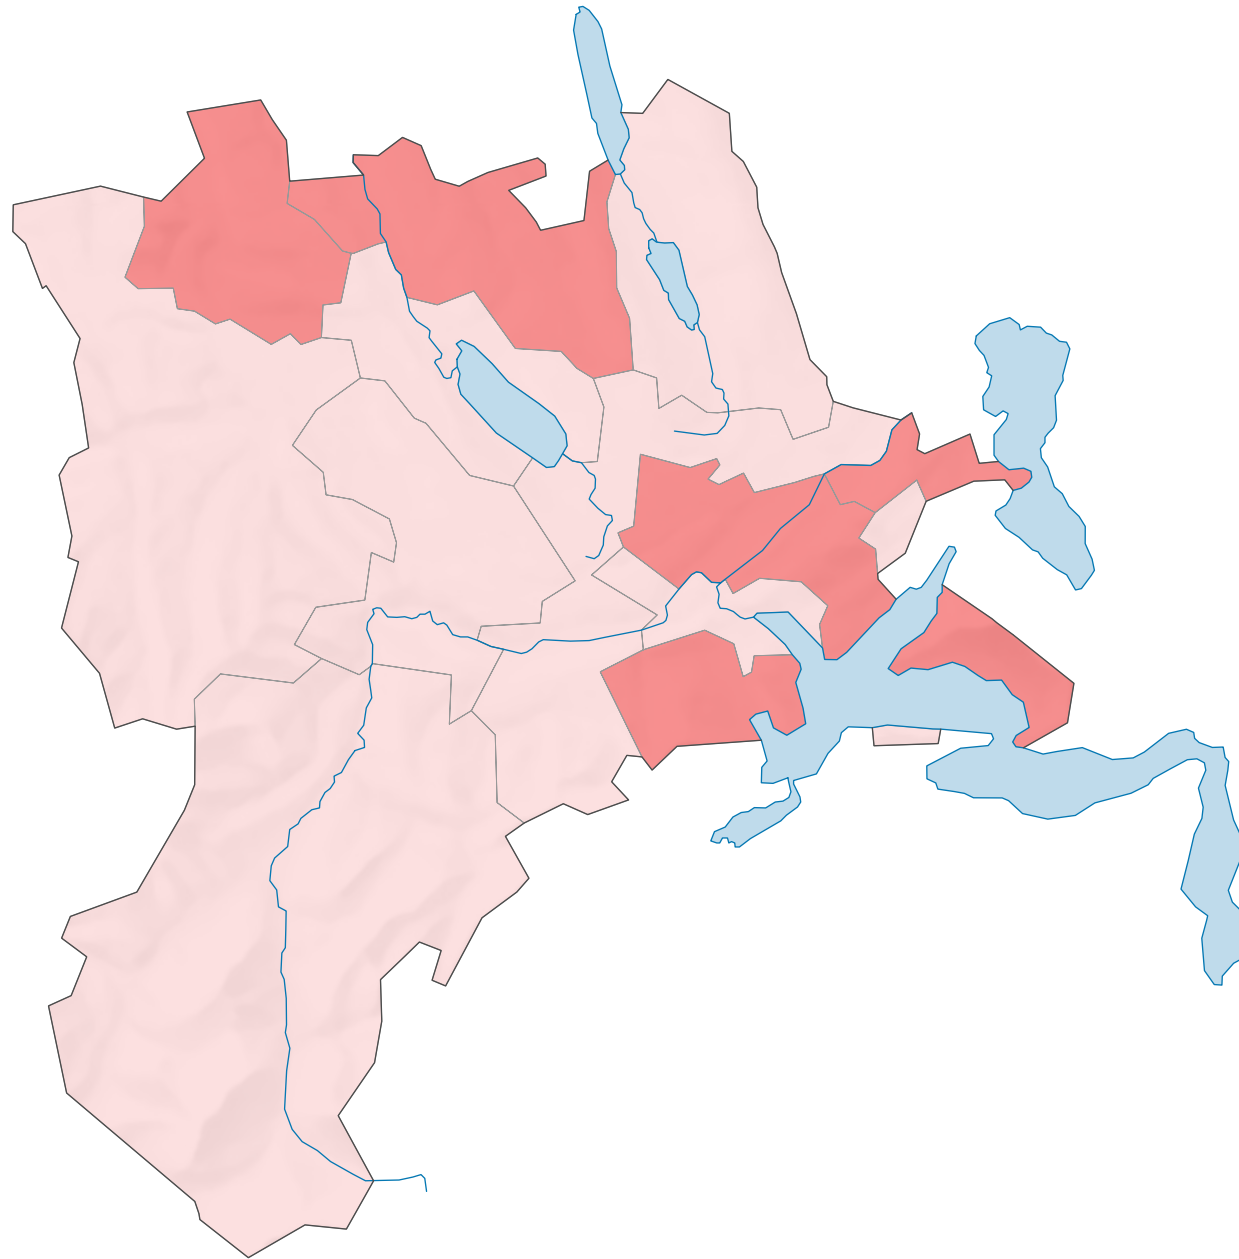

# Jährliches Wachstum der ständigen Wohnbevölkerung 2018

## Veränderung der Wohnbevölkerung gegenüber Vorjahr in %

Lucern: 0,8

0 7,5 15 km

Raumgliederung:  
Lucern: Statistische Analyseregionen