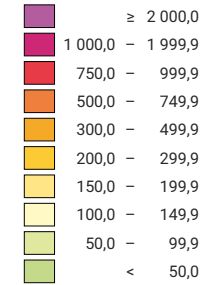

Einwohner pro km² Gesamtfläche

Lucern: 274,2

Anzahl Einwohner/innen

Lucern: 409 557

Symbole mit einem Wert unter 500 wurden zur besseren Lesbarkeit visuell vergrössert dargestellt.

Raumgliederung:
Lucern: Politische Gemeinden