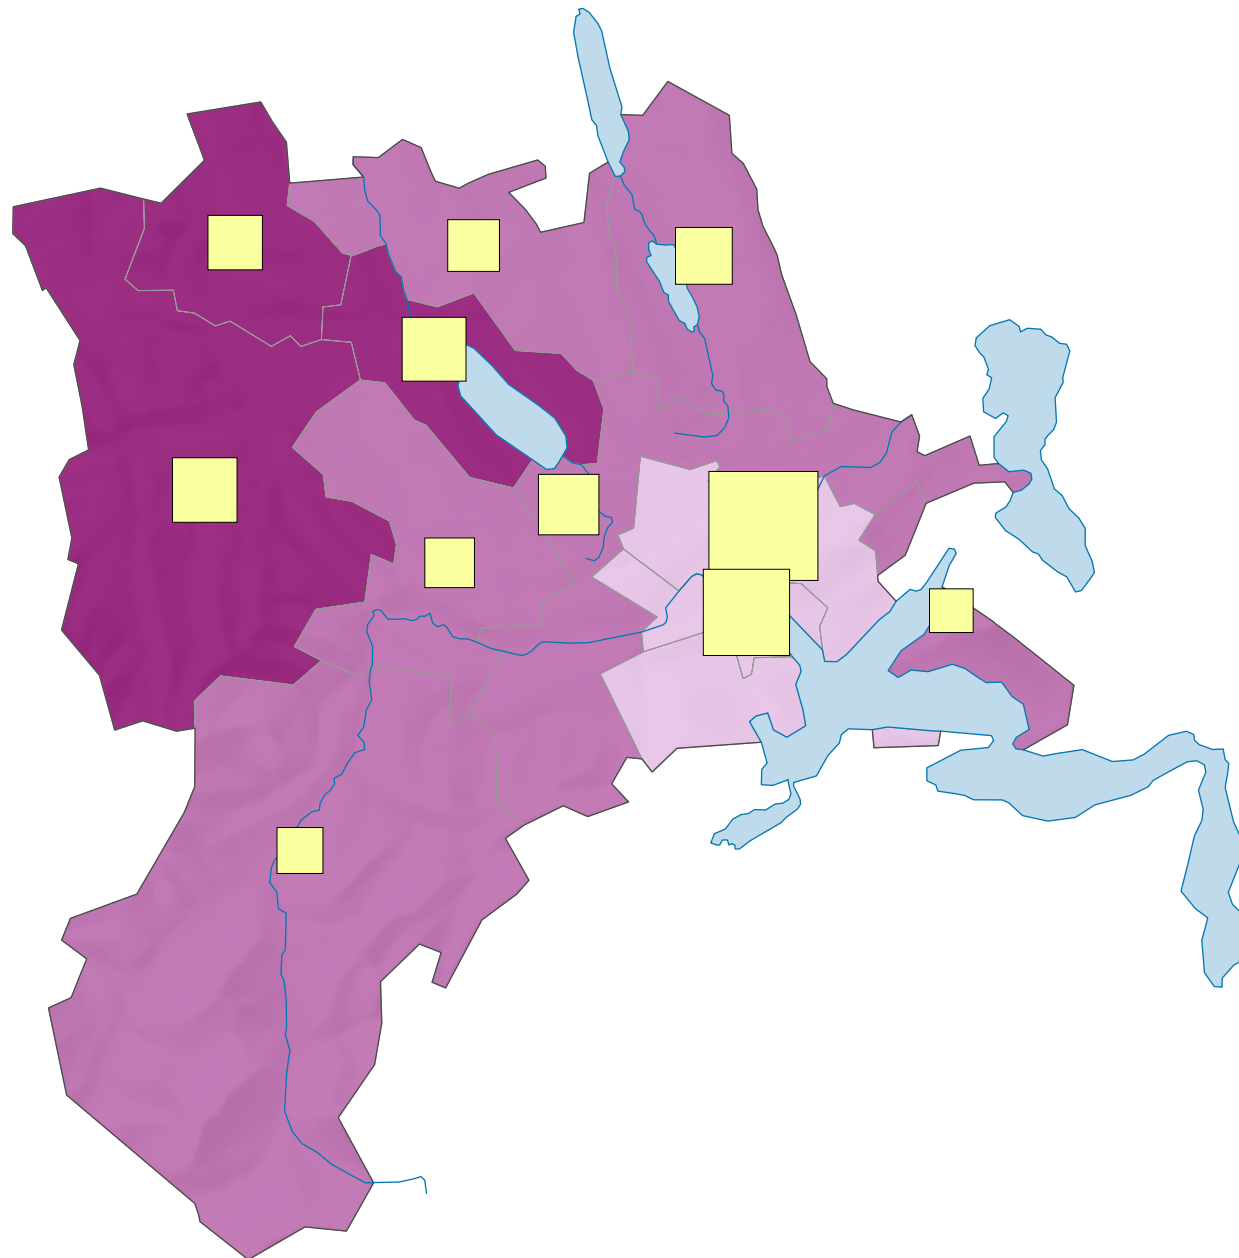

Personenwagenbestand und Motorisierungsgrad 2018

Personenwagen pro 1000 Einwohner*

Lucerne: 530

* mittlere ständige Wohnbevölkerung

Anzahl Personenwagen

Lucerne: 216 386

Raumgliederung:
Lucerne: Statistische Analyseregionen