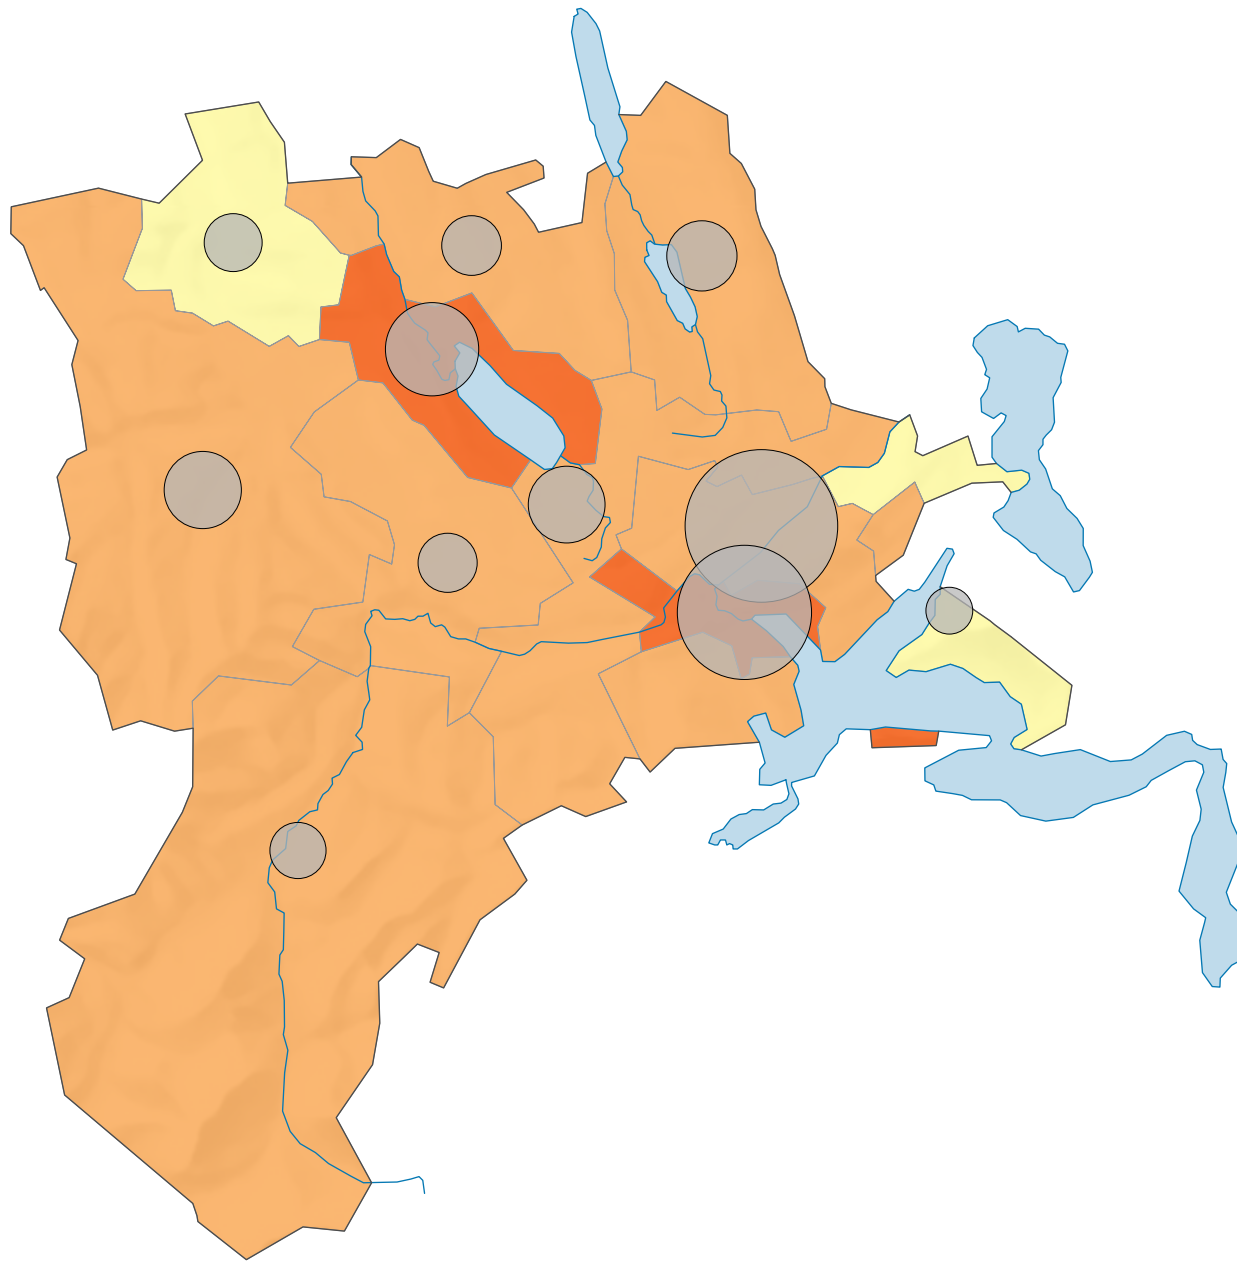

Im Strassenverkehr verunfallte Personen 2018

Verunfallte Personen (Getötete oder Verletzte) pro 1000 Einwohner*

Lucern: 3,0

* mittlere ständige Wohnbevölkerung

Anzahl verunfallte Personen

Lucern: 1 205

0 5 10 km

Raumgliederung:
Lucern: Statistische Analyseregionen