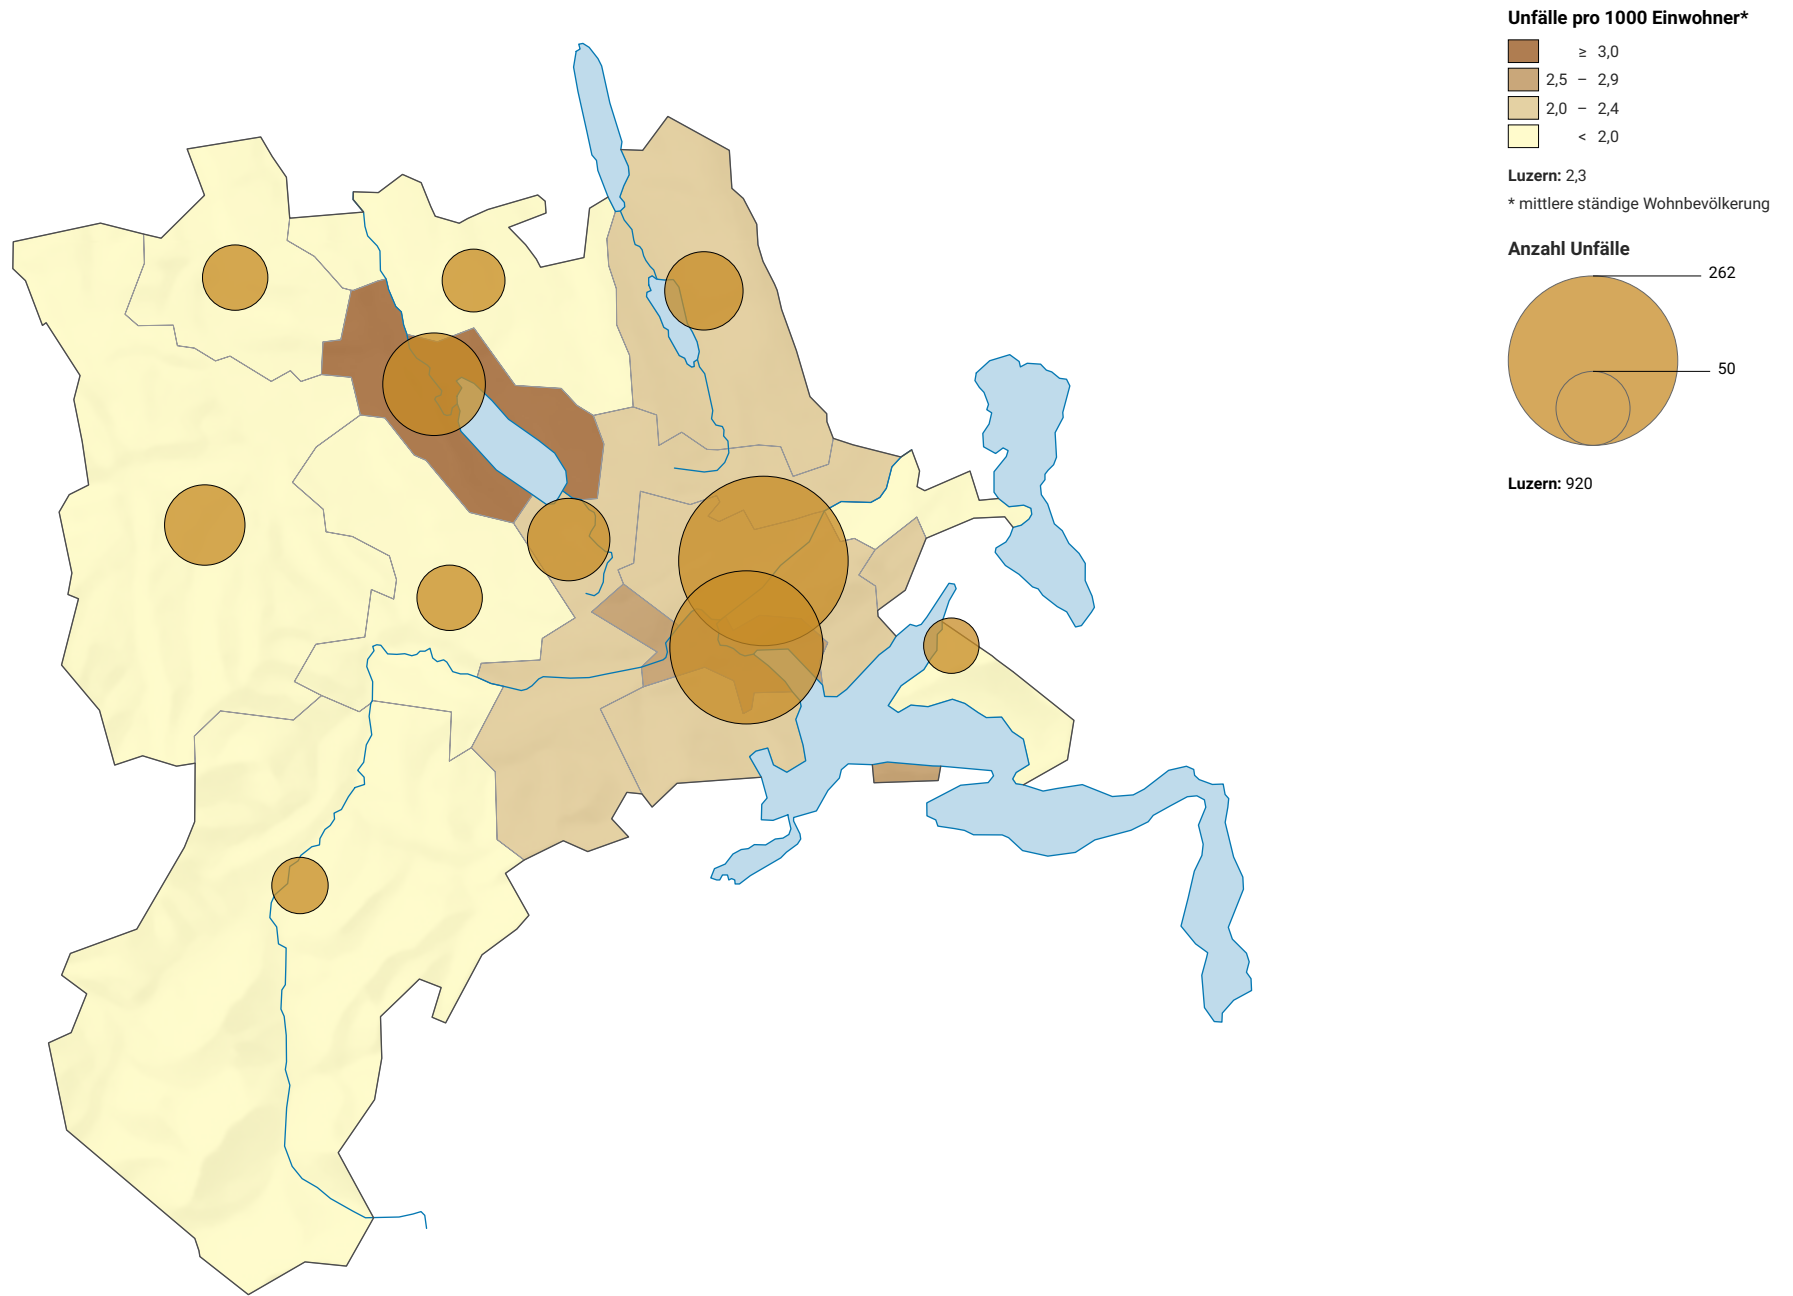

Strassenverkehrsunfälle mit Personenschaden 2018

0 7,5 15 km

Raumgliederung:
Luzern: Statistische Analyseregionen