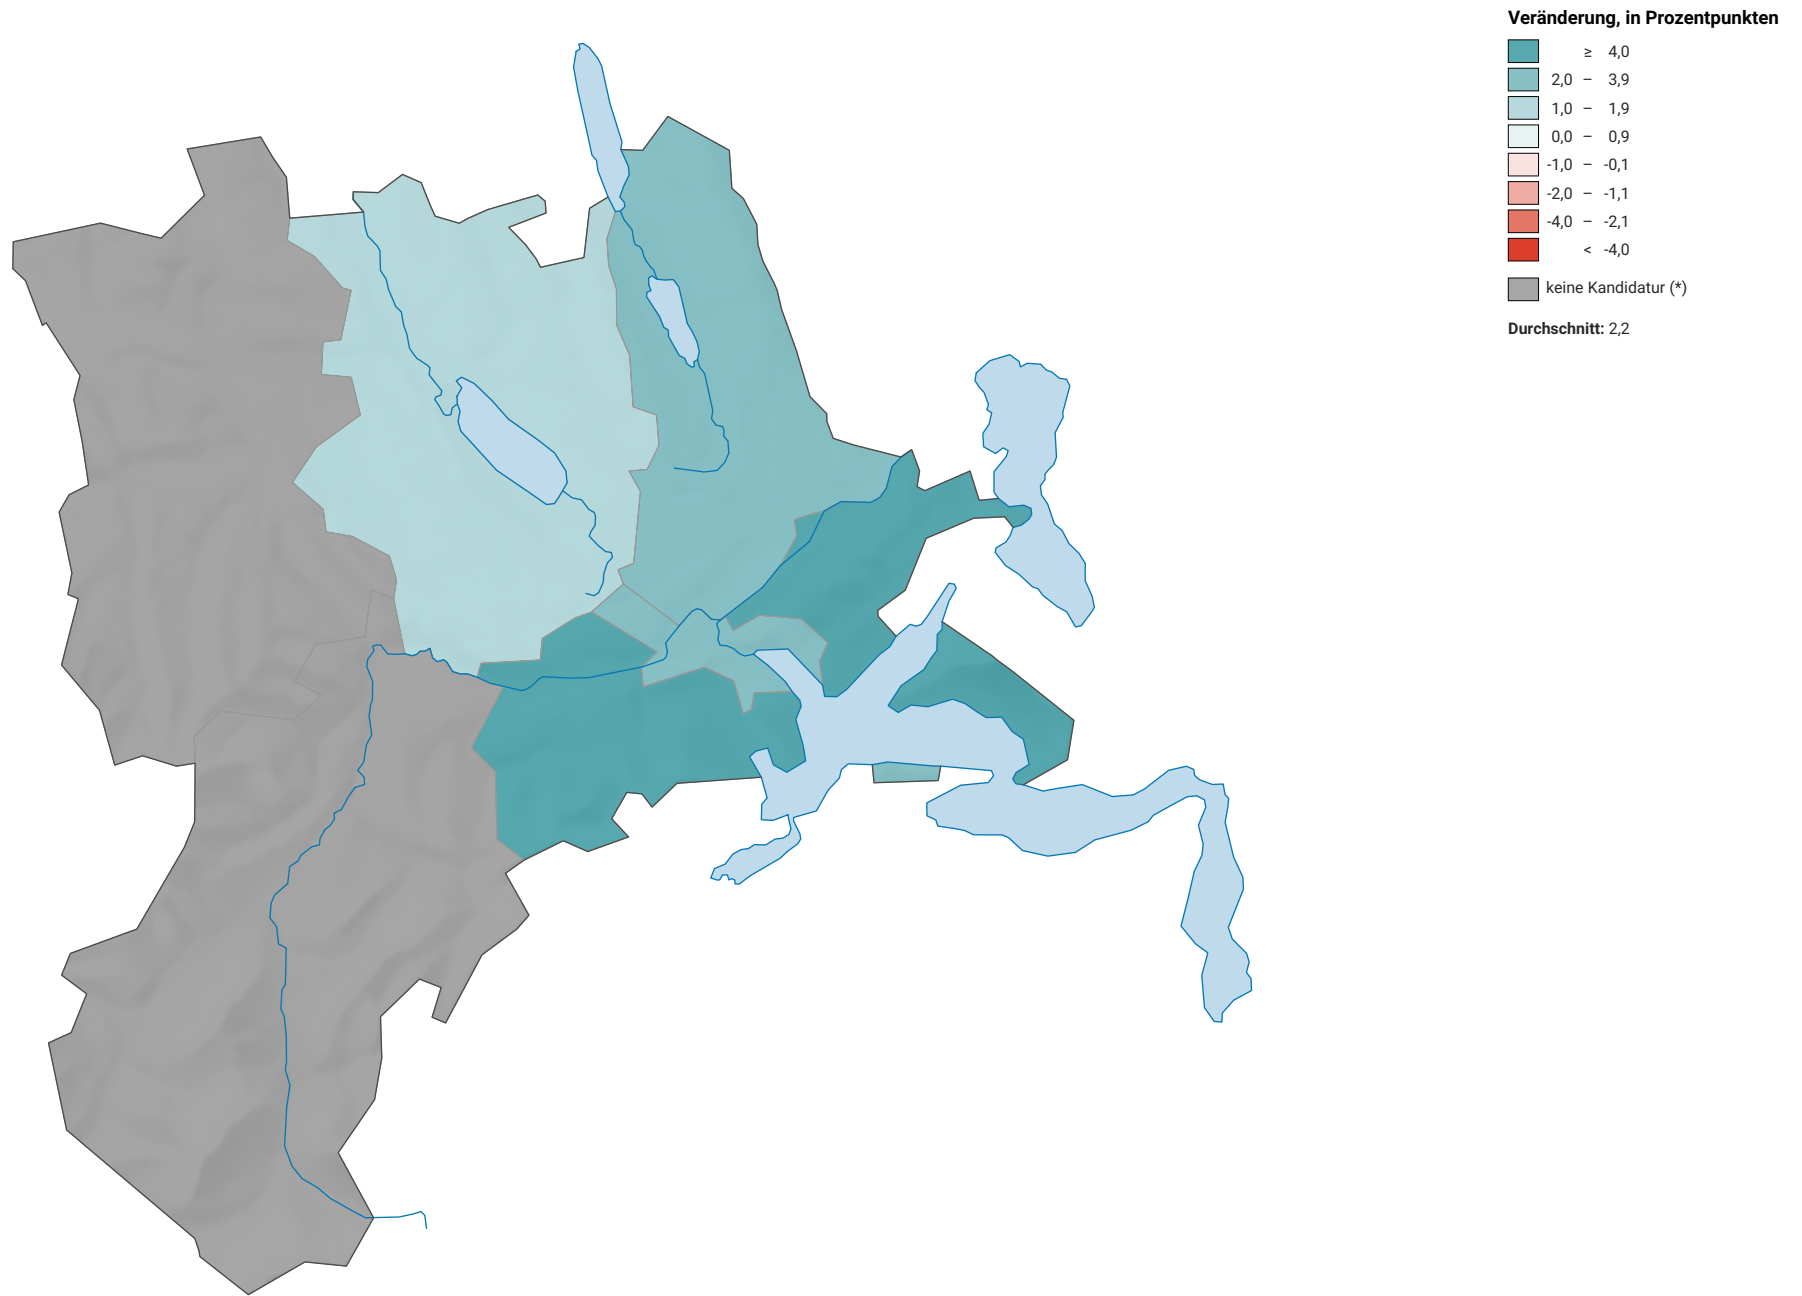

Veränderung der Parteistärke der Grünliberalen Partei (GLP), 2015-2019

0 7,5 15 km

Raumgliederung:
Luzern: Wahlkreise