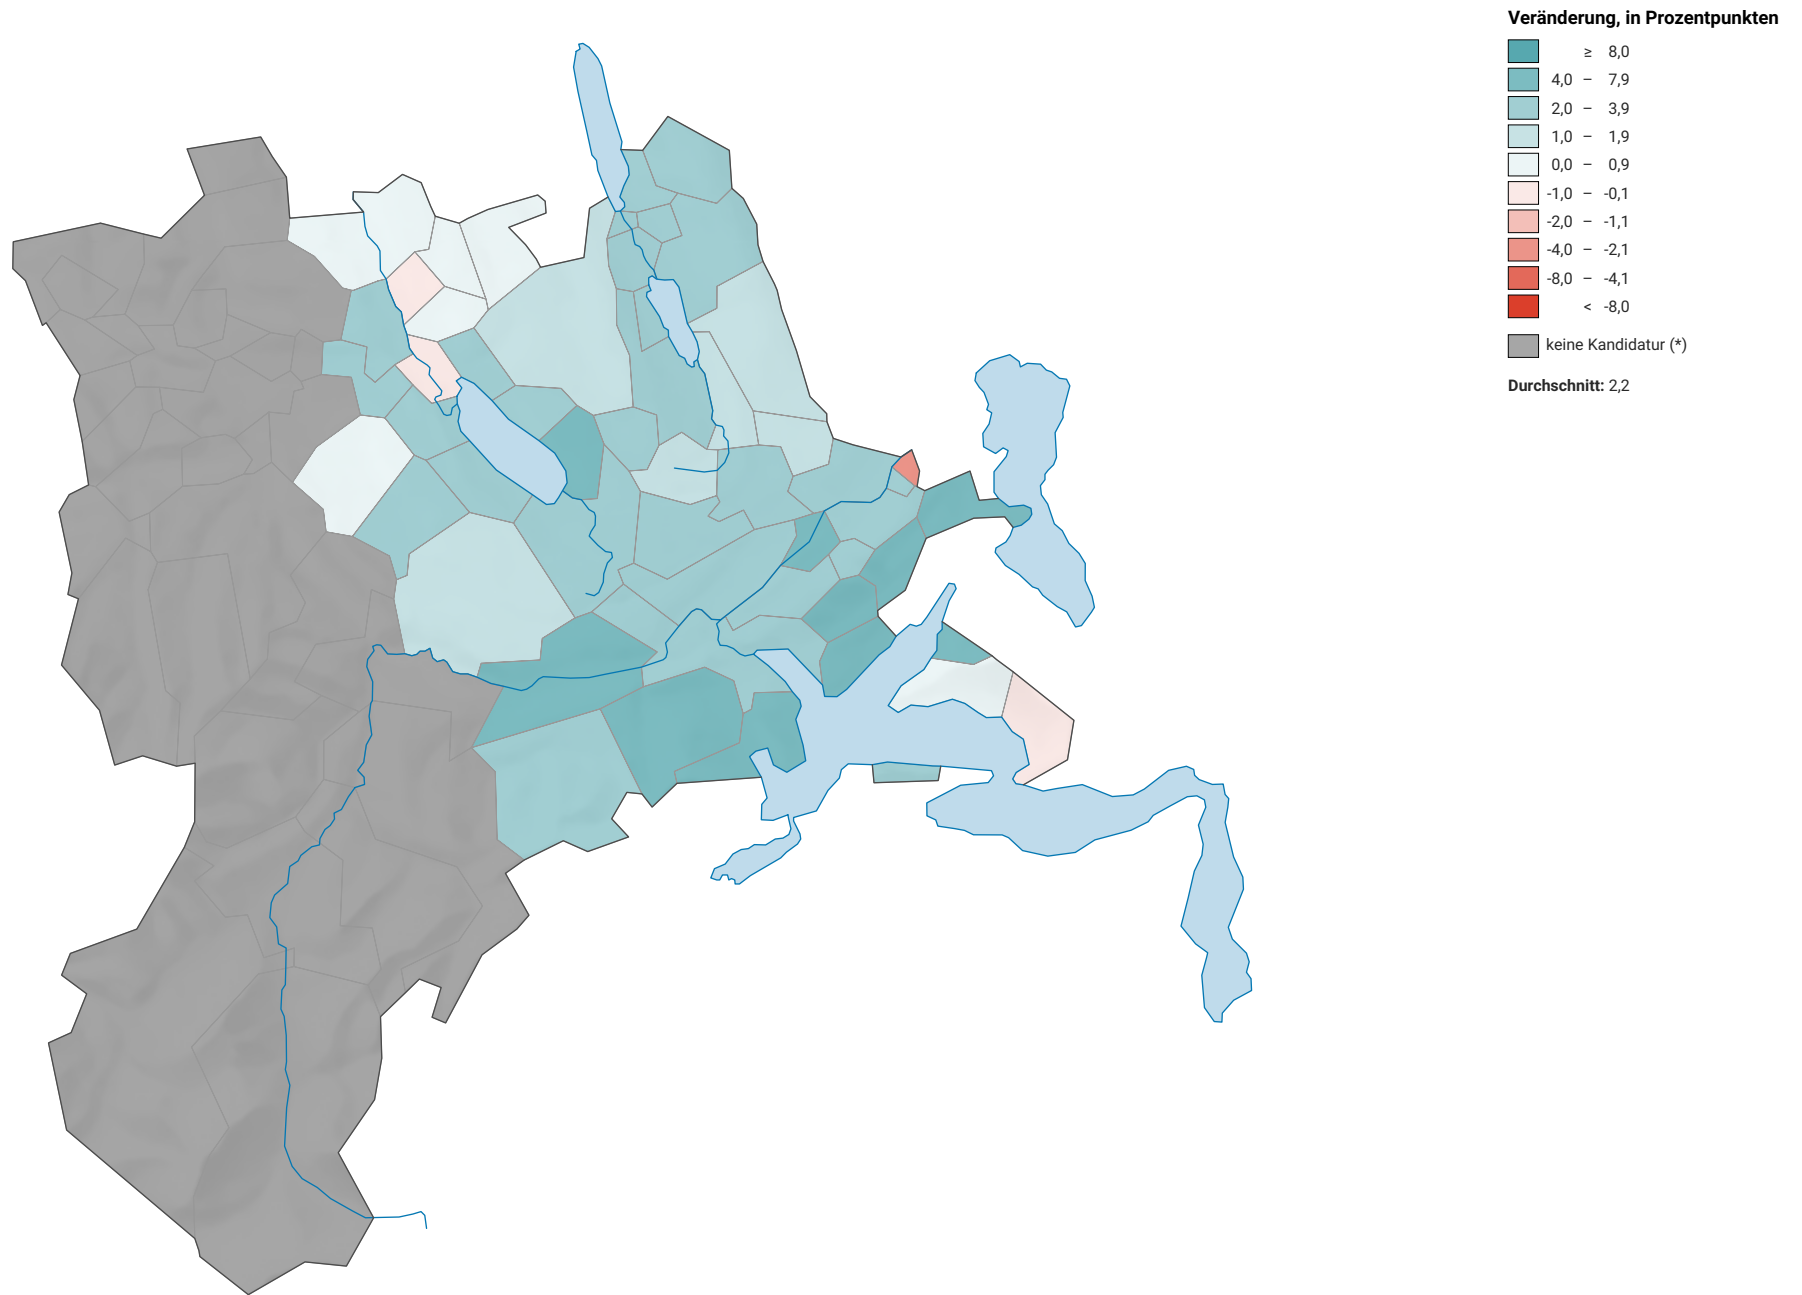

Veränderung der Parteistärke der Grünliberalen Partei (GLP), 2015-2019

0 7,5 15 km

Raumgliederung:
Luzern: Politische Gemeinden