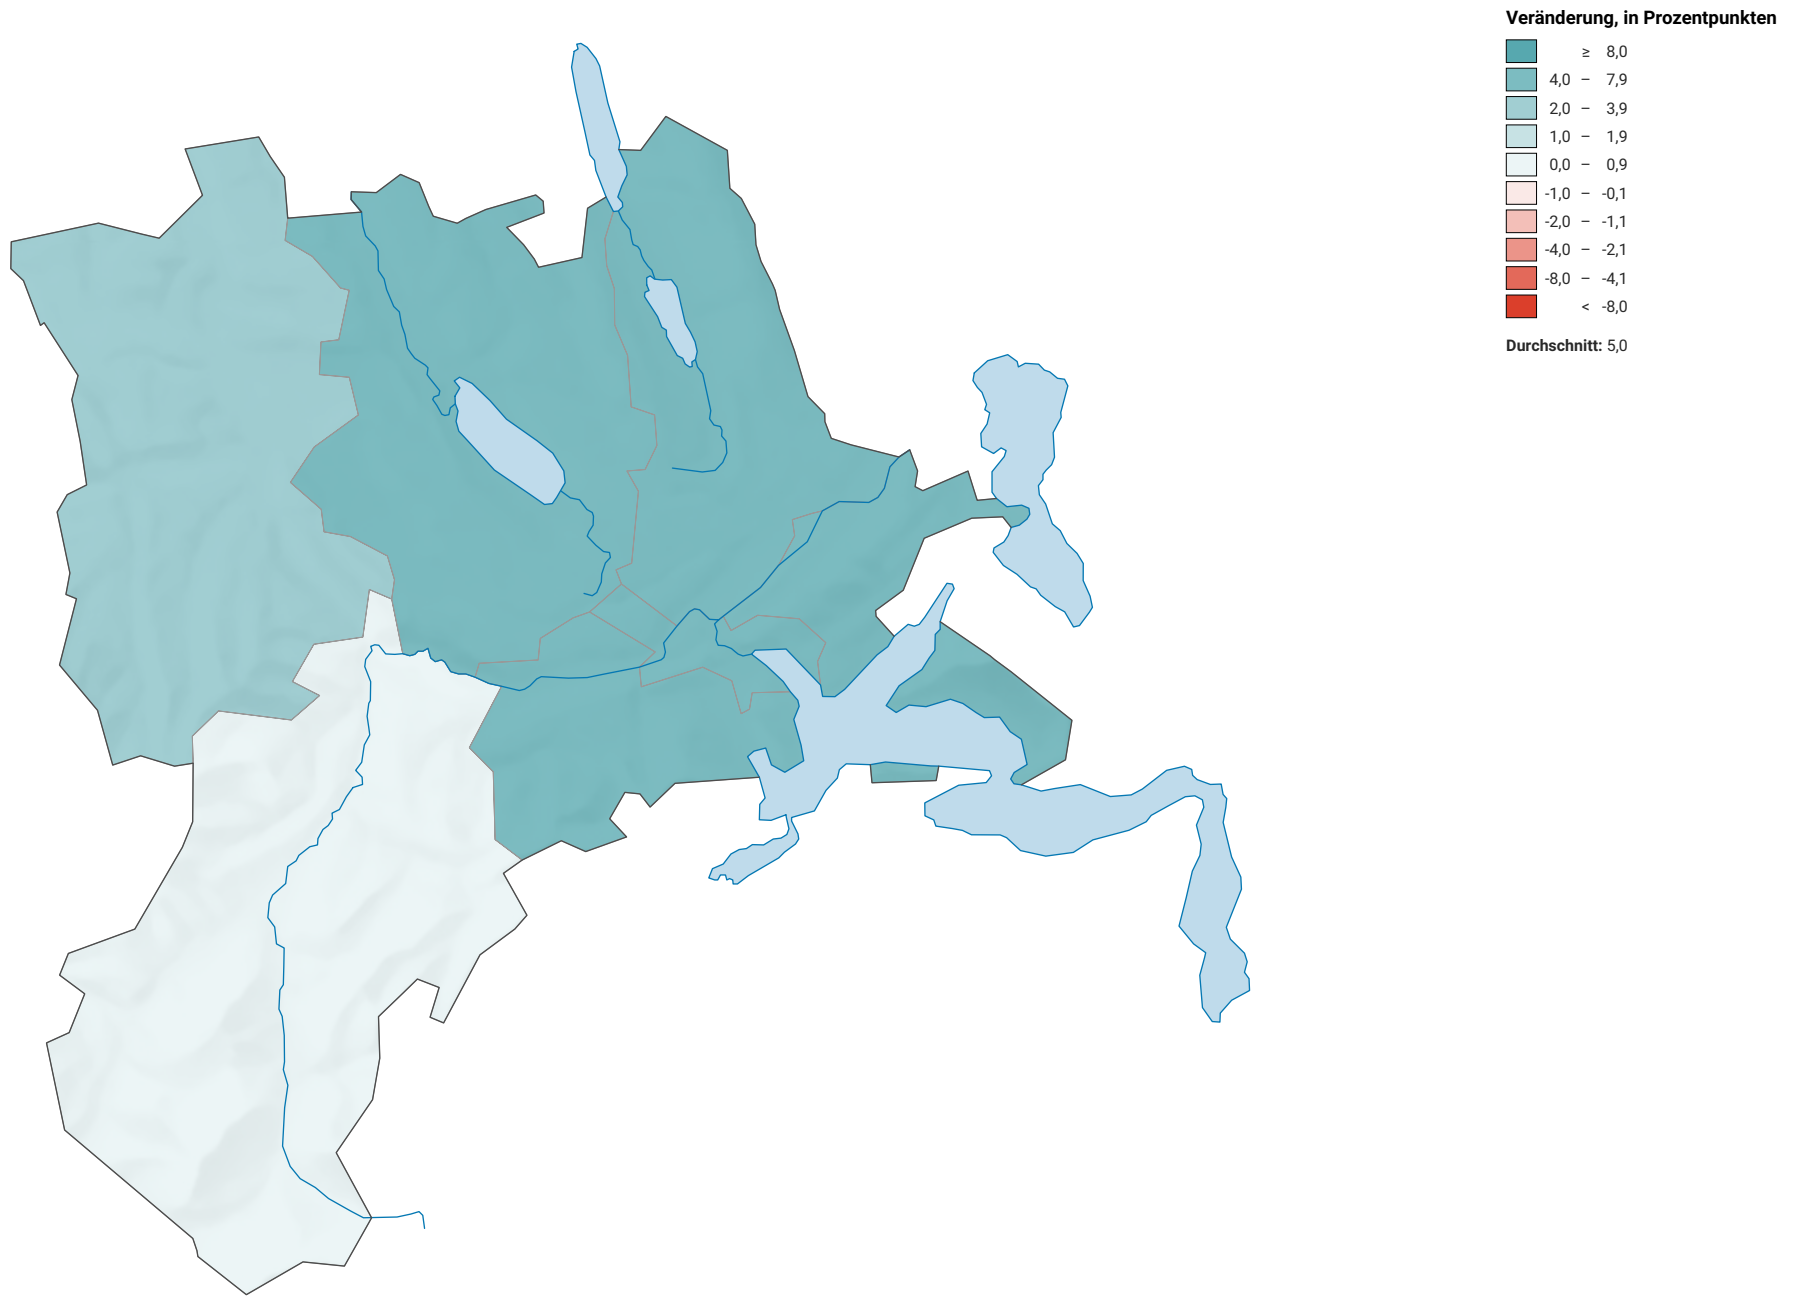

Veränderung der Parteistärke der Grünen, 2015-2019

0 5 10 km

Raumgliederung:
Lucern: Wahlkreise