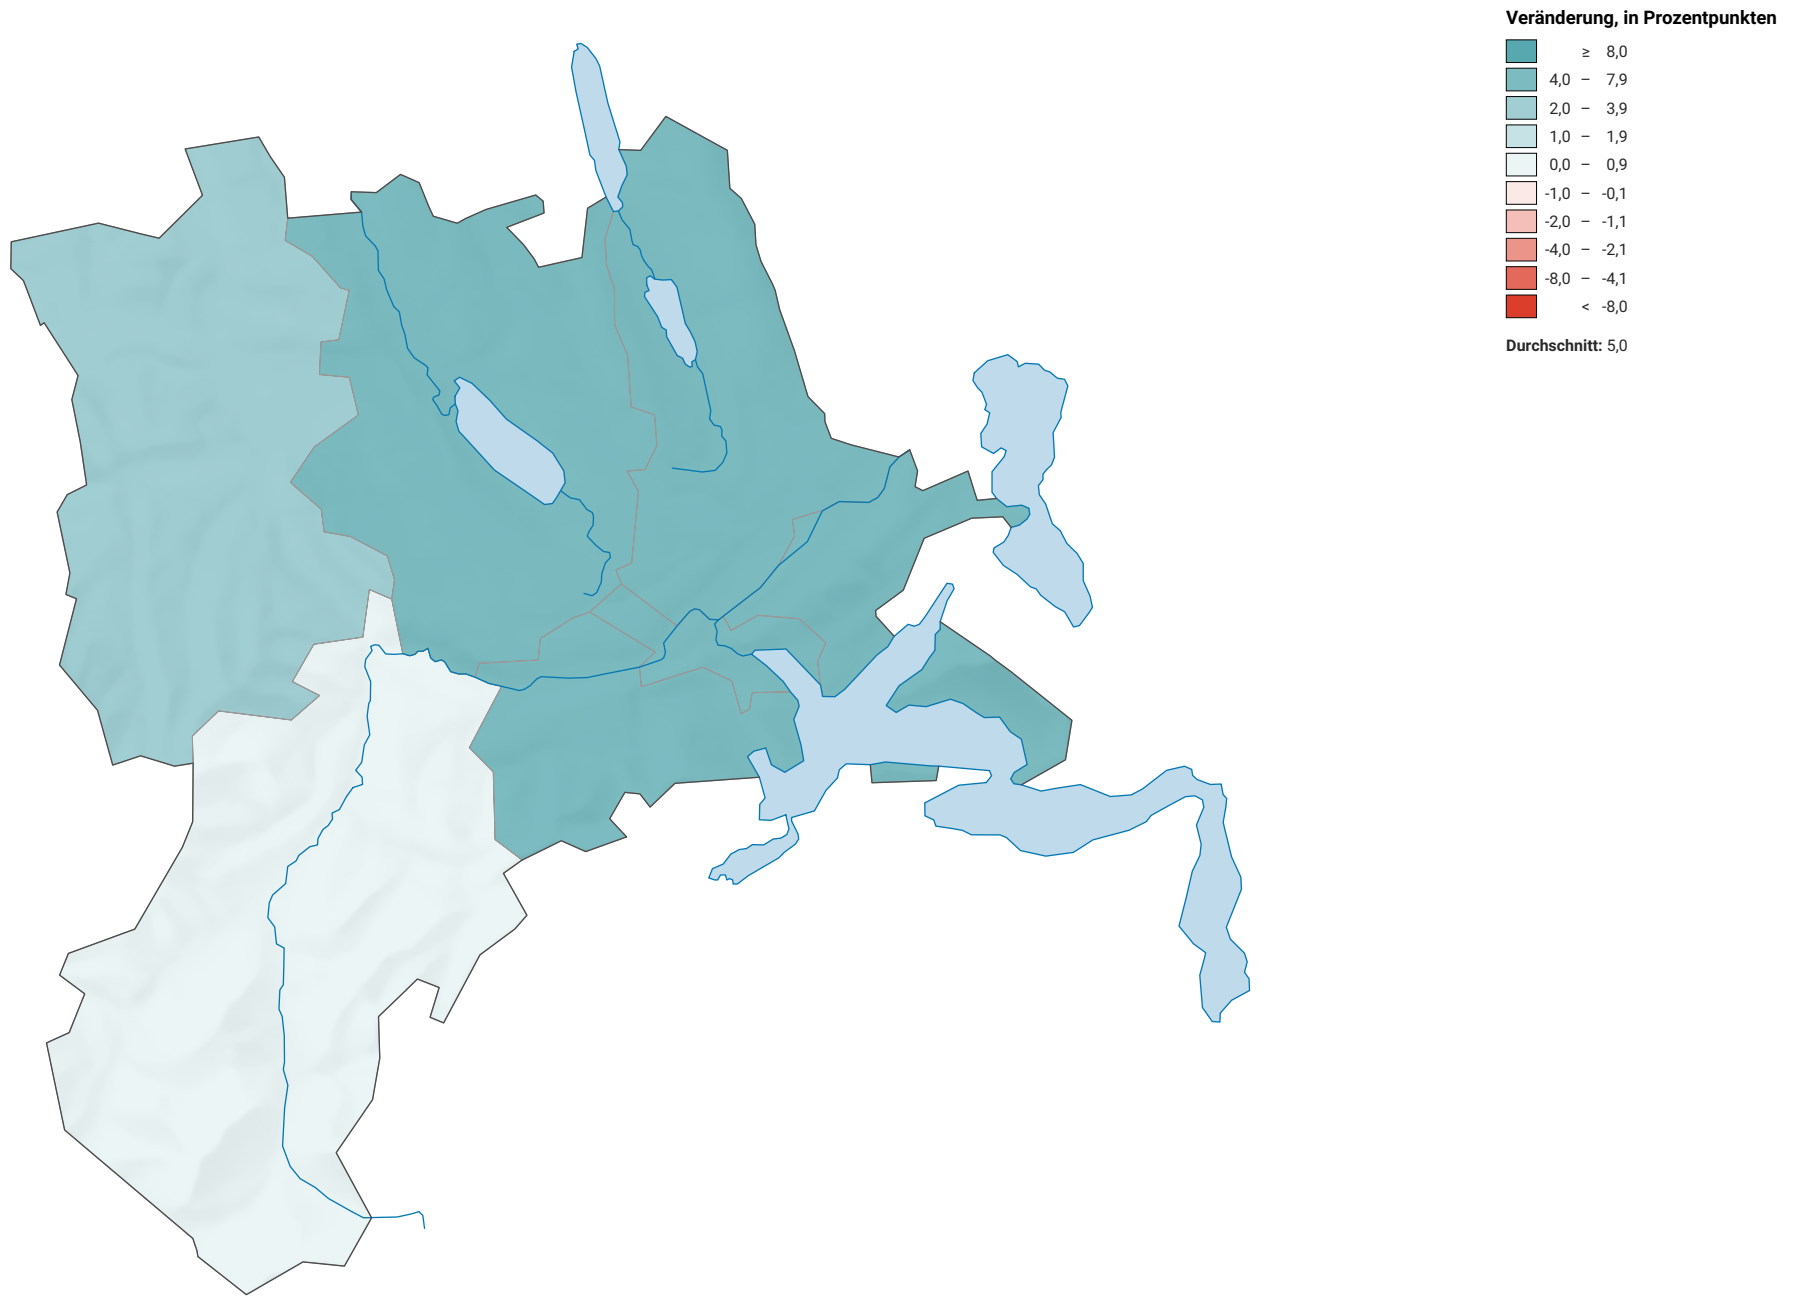

# Veränderung der Parteistärke der Grünen, 2015-2019

0 7,5 15 km

**Raumgliederung:**  
Lucern: Wahlkreise