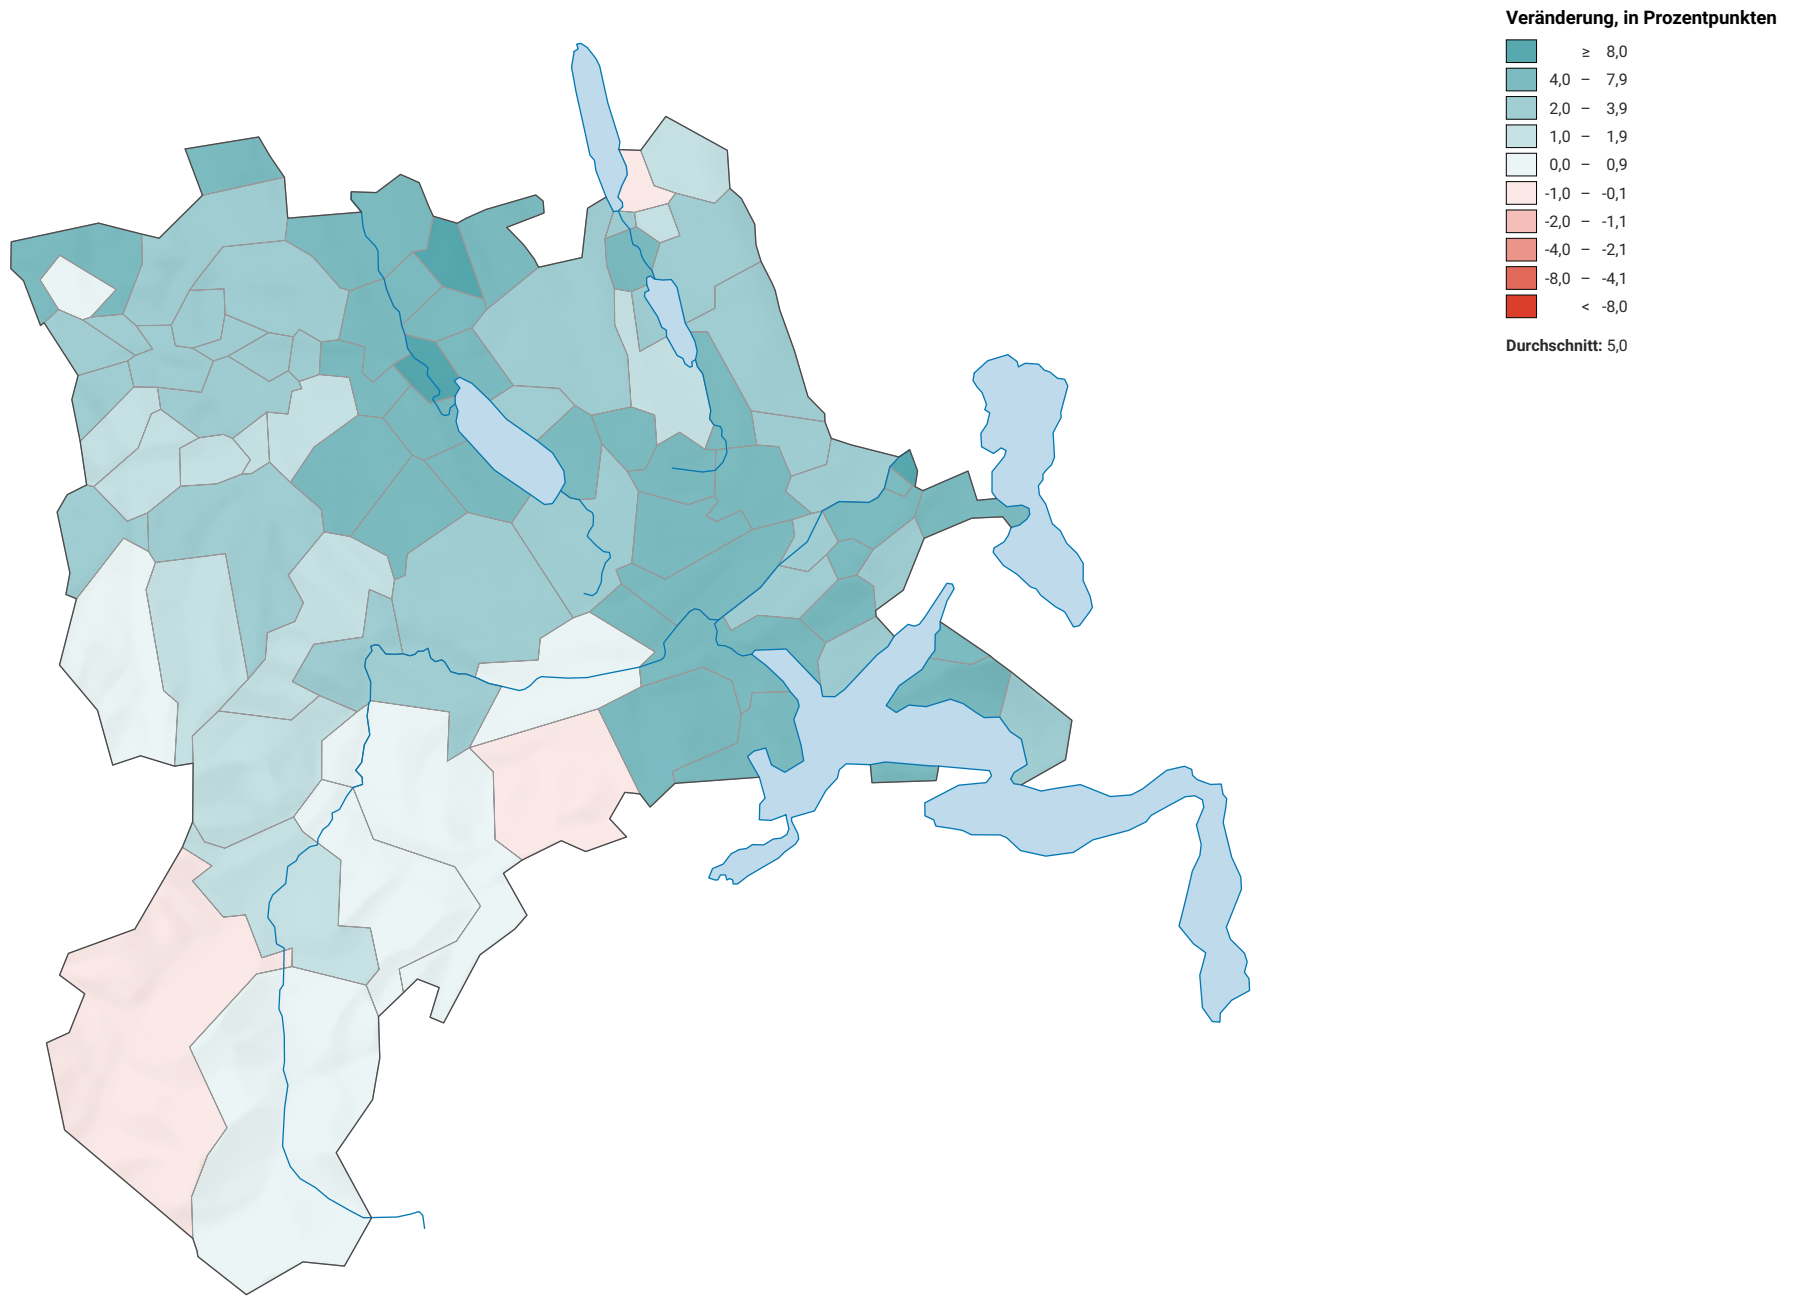

# Veränderung der Parteistärke der Grünen, 2015-2019

0 5 10 km

**Raumgliederung:**  
Lucerne: Politische Gemeinden