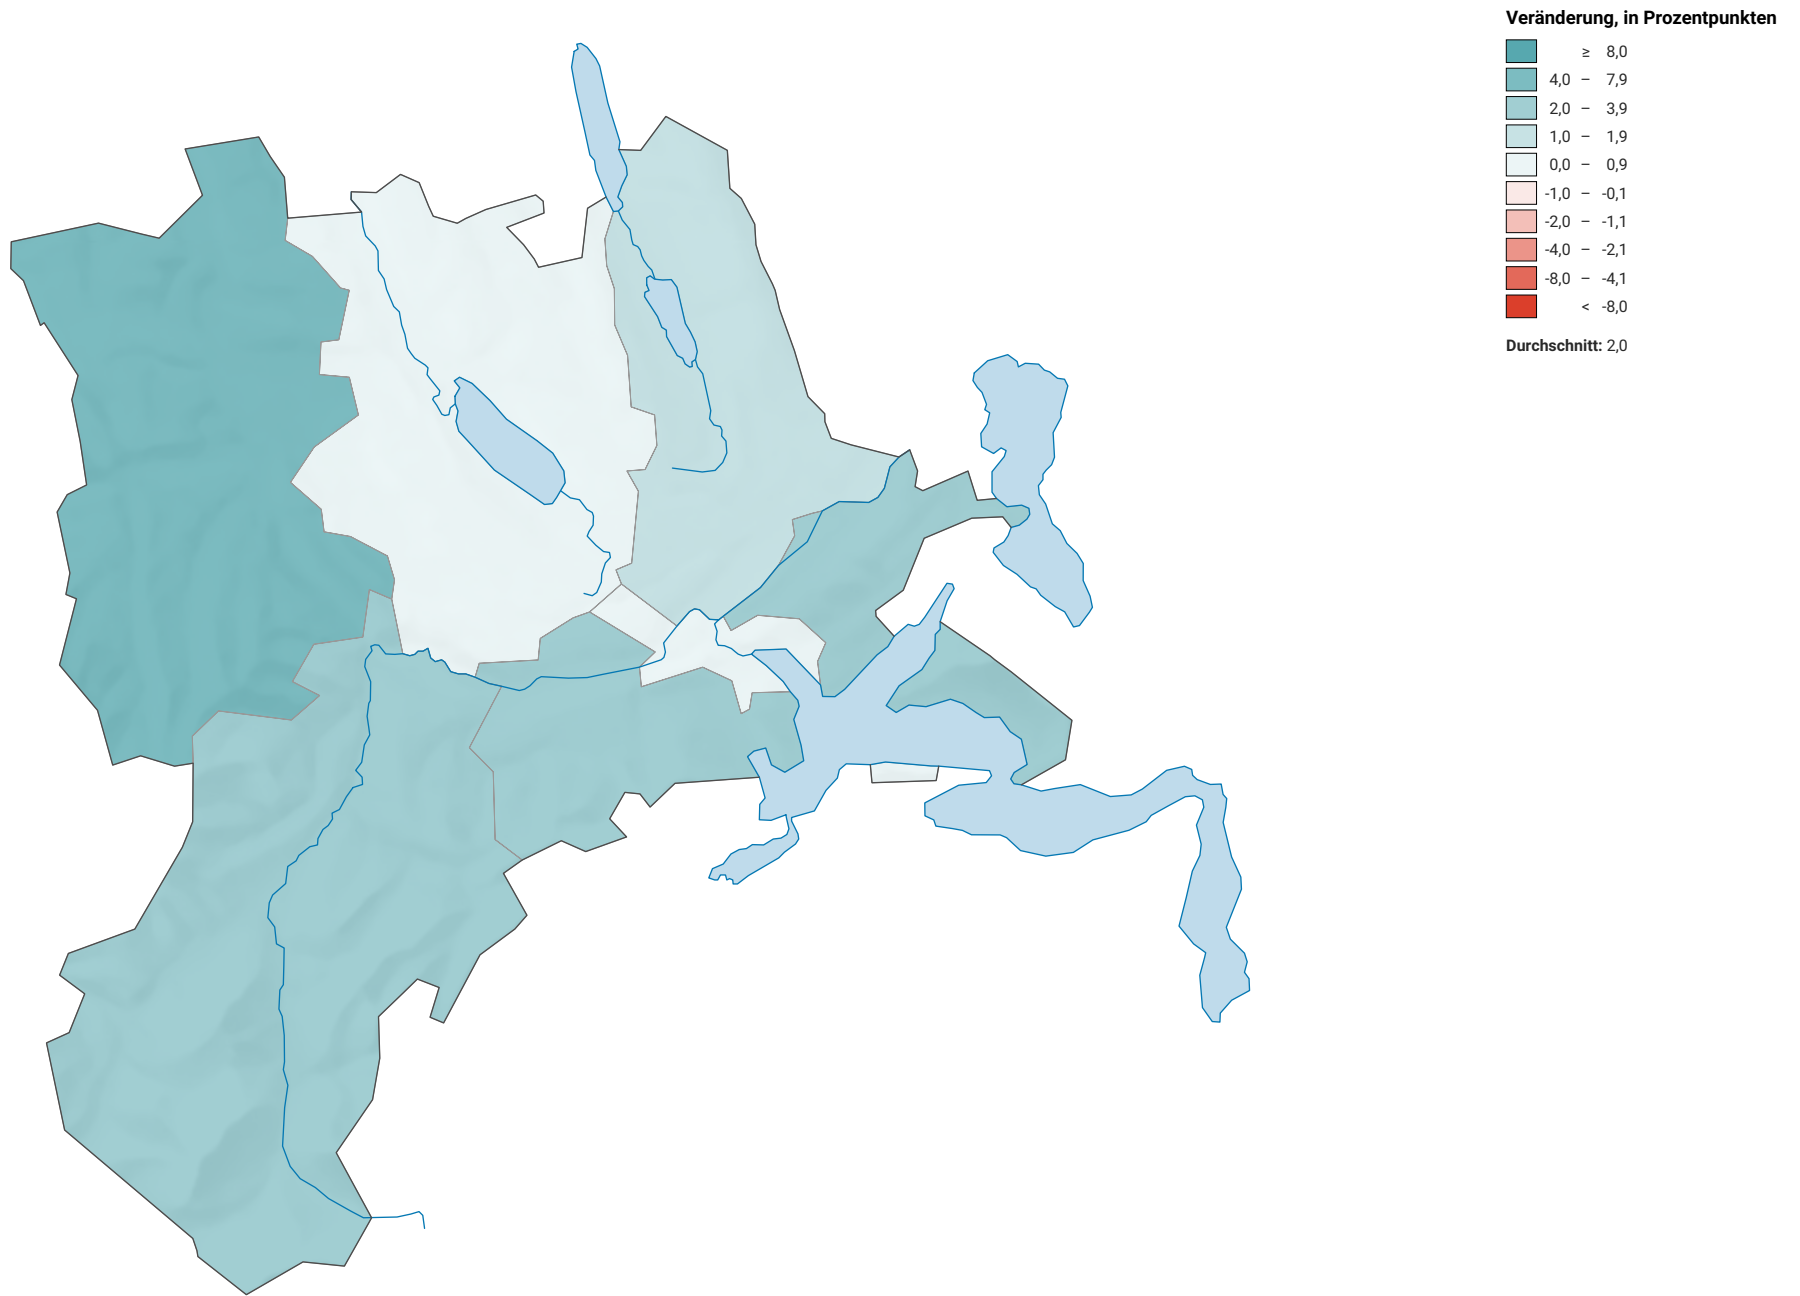

Veränderung der Parteistärke der Sozialdemokratischen Partei (SP) und Gewerkschaften, 2015-2019

0 7,5 15 km

Raumgliederung:
Lucern: Wahlkreise