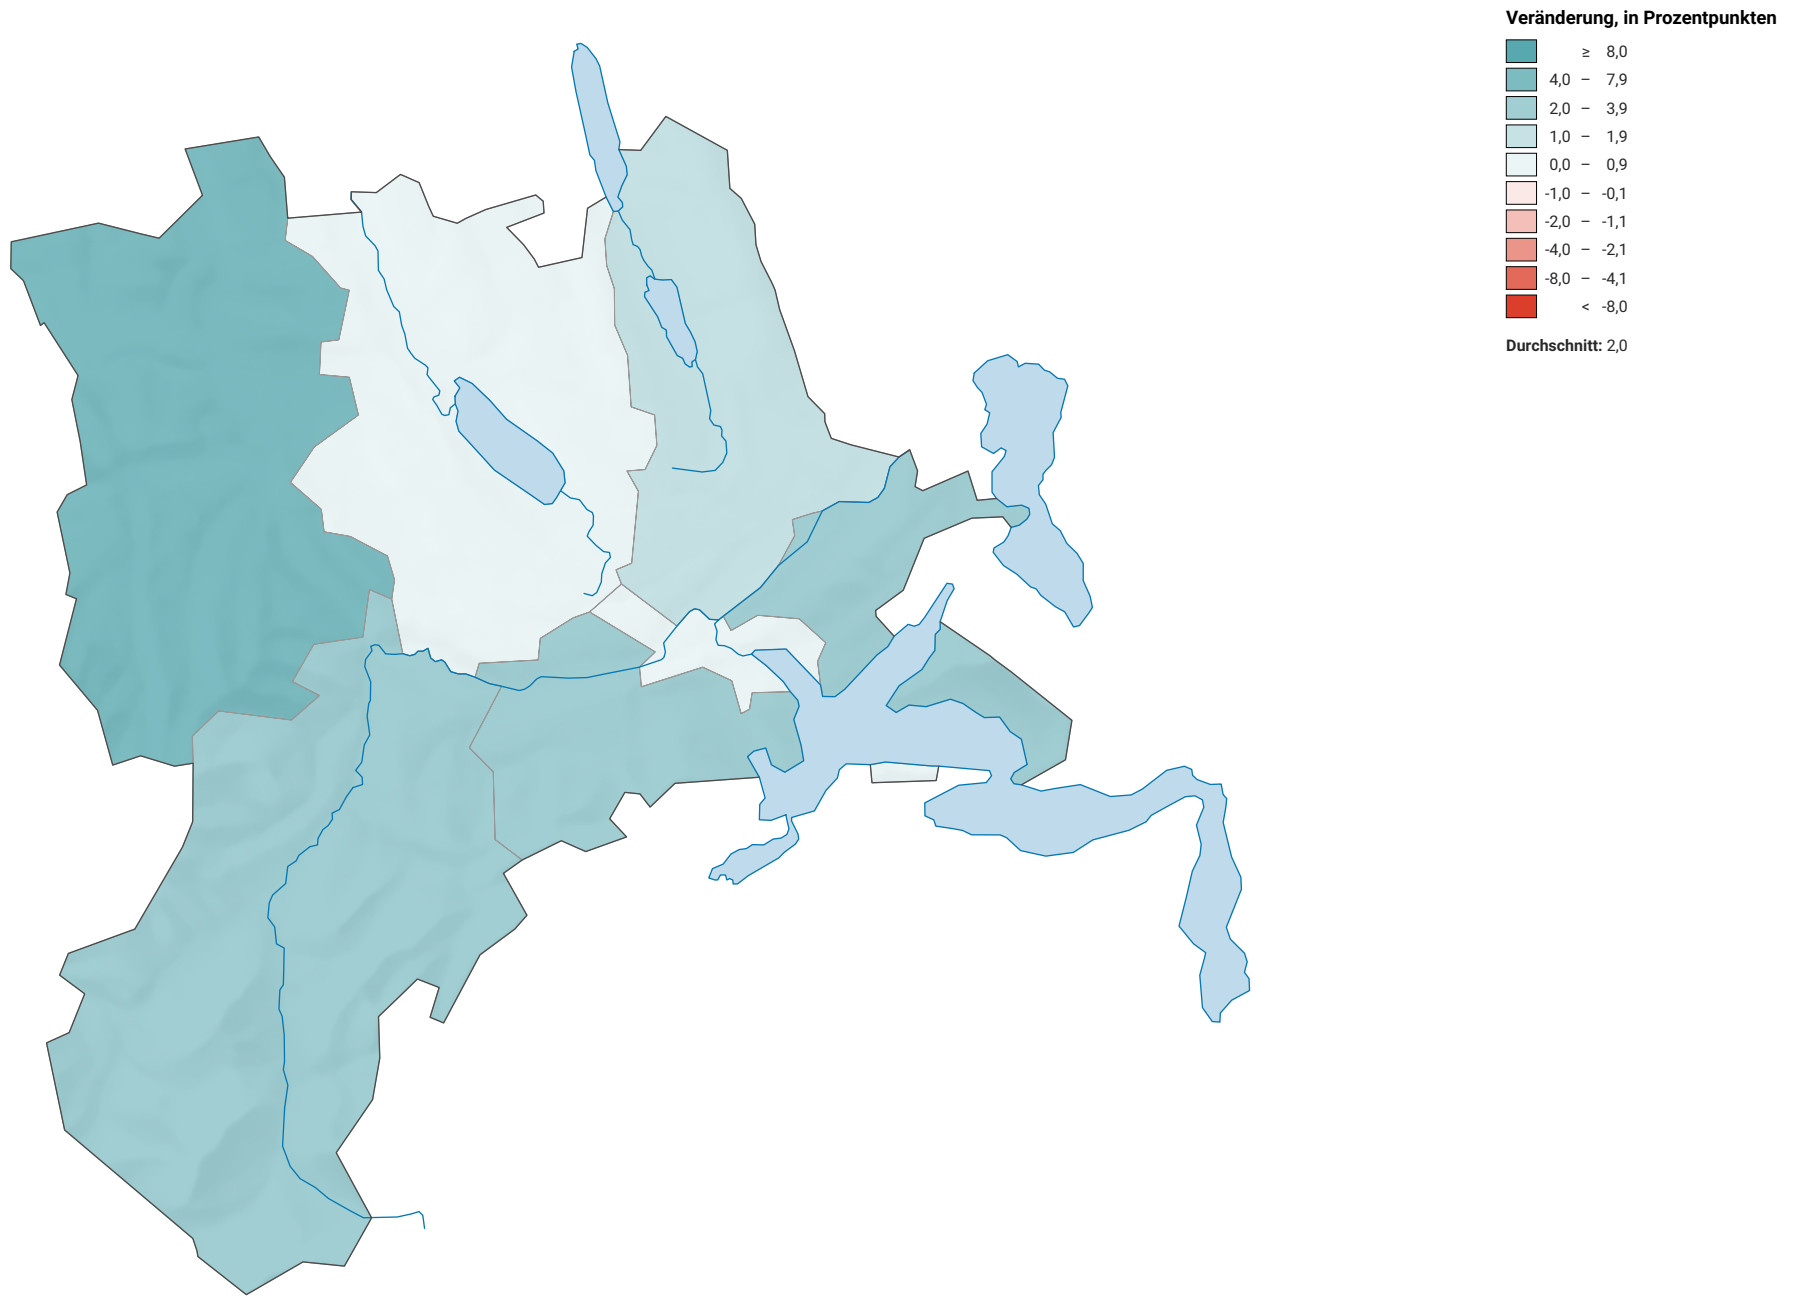

Veränderung der Parteistärke der Sozialdemokratischen Partei (SP) und Gewerkschaften, 2015-2019

0 7,5 15 km

Raumgliederung:
Lucerne: Wahlkreise