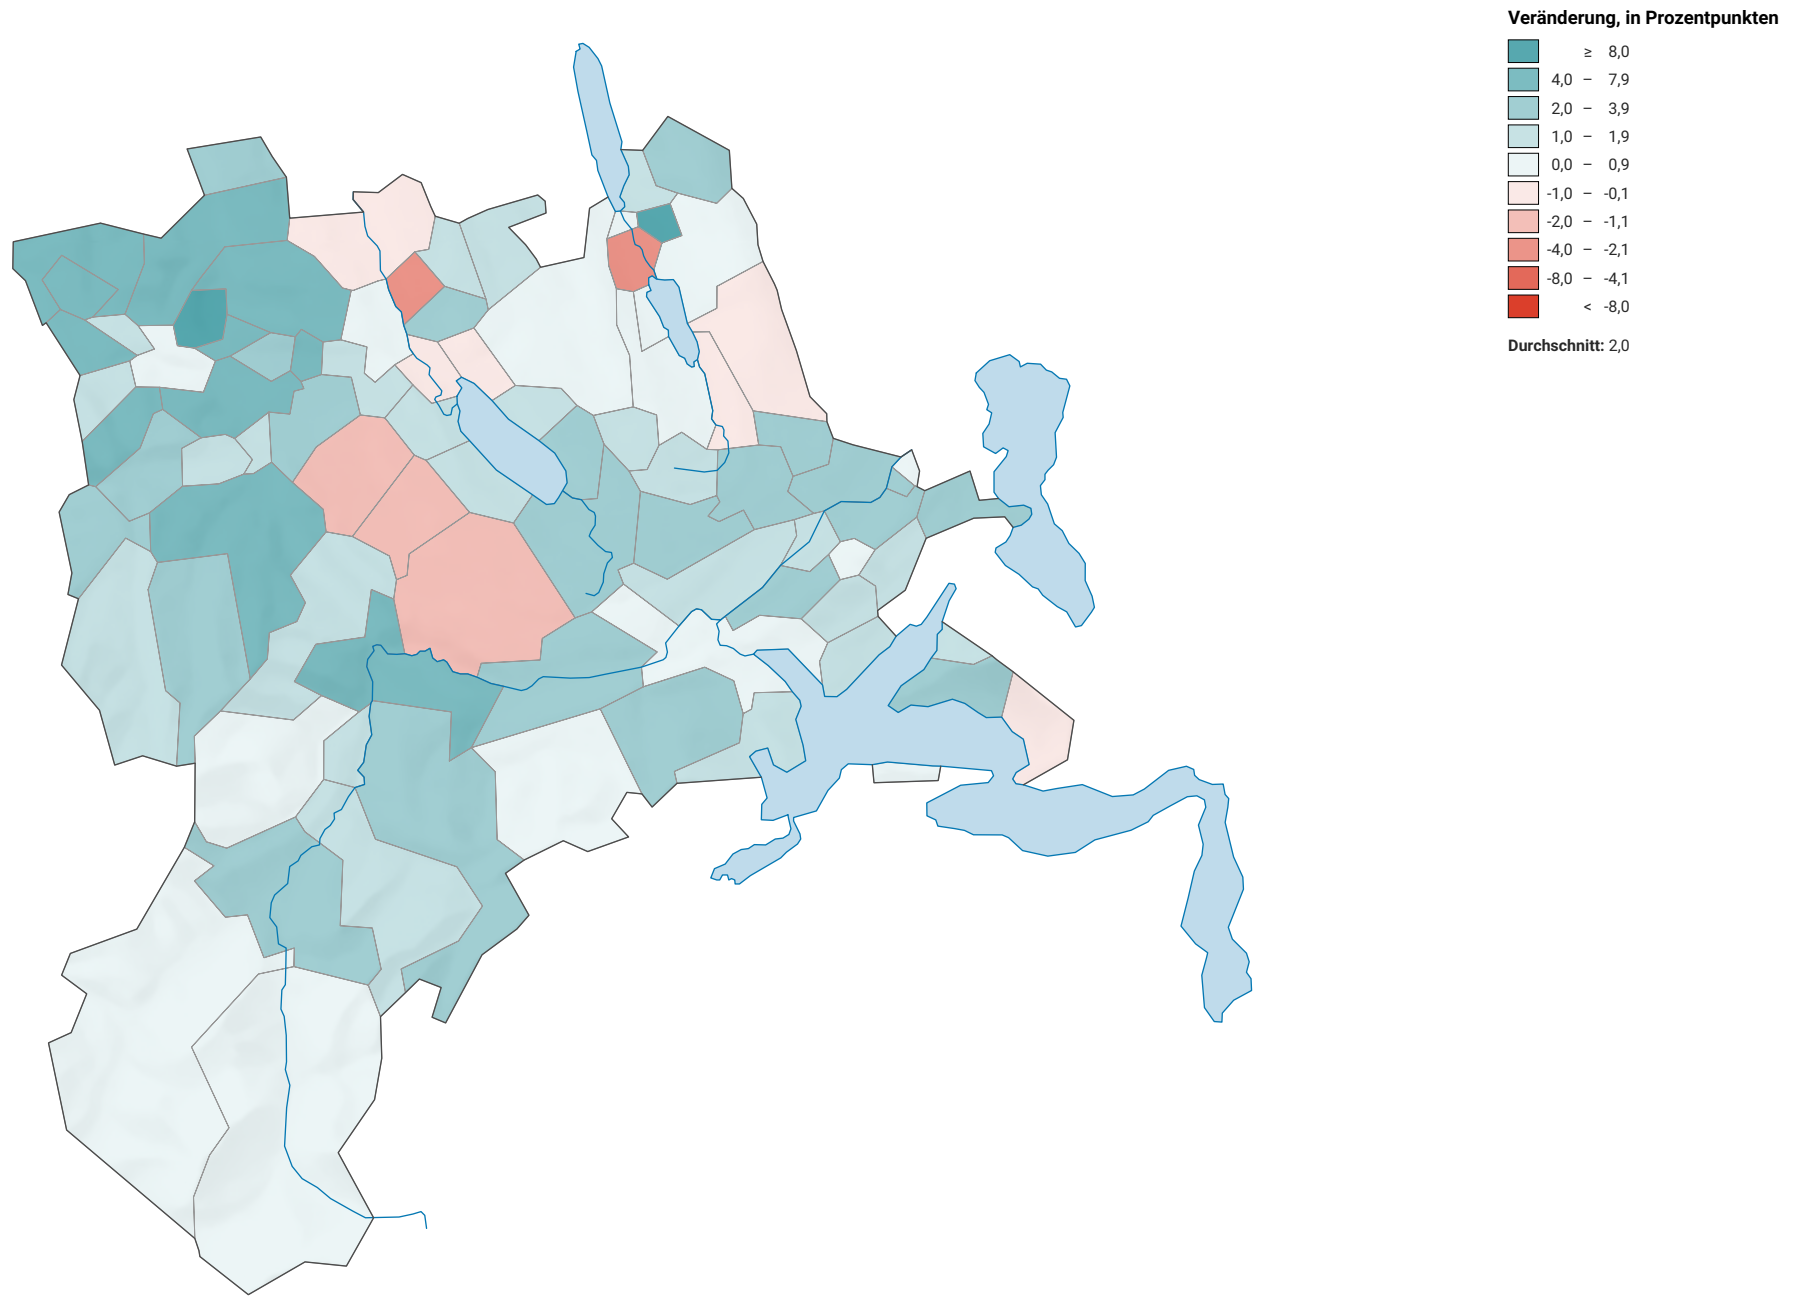

Veränderung der Parteistärke der Sozialdemokratischen Partei (SP) und Gewerkschaften, 2015-2019

0 7,5 15 km

Raumgliederung:
Lucerne: Politische Gemeinden