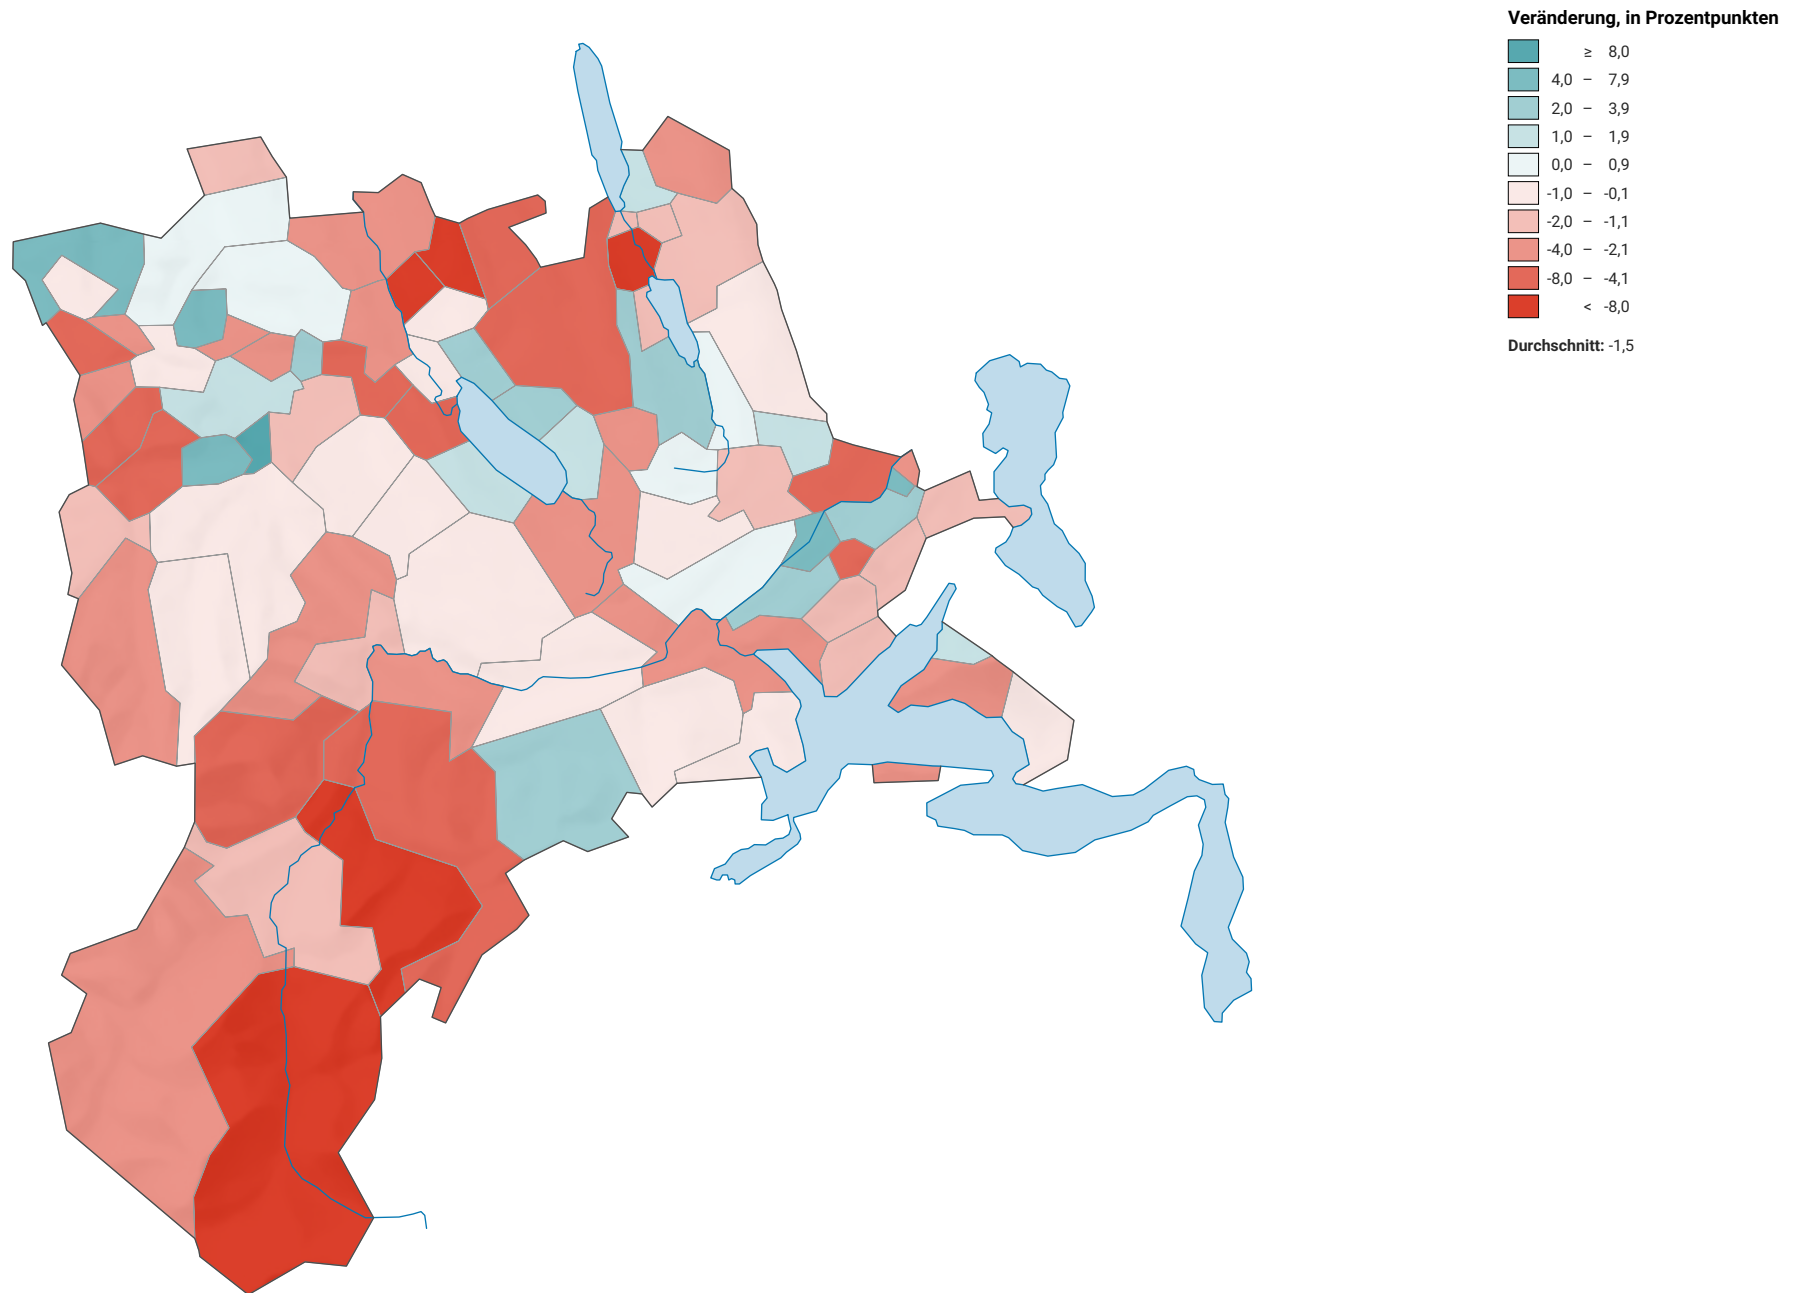

Veränderung der Parteistärke der FDP.Die Liberalen Luzern, 2015-2019

0 7,5 15 km

Raumgliederung:
Luzern: Politische Gemeinden