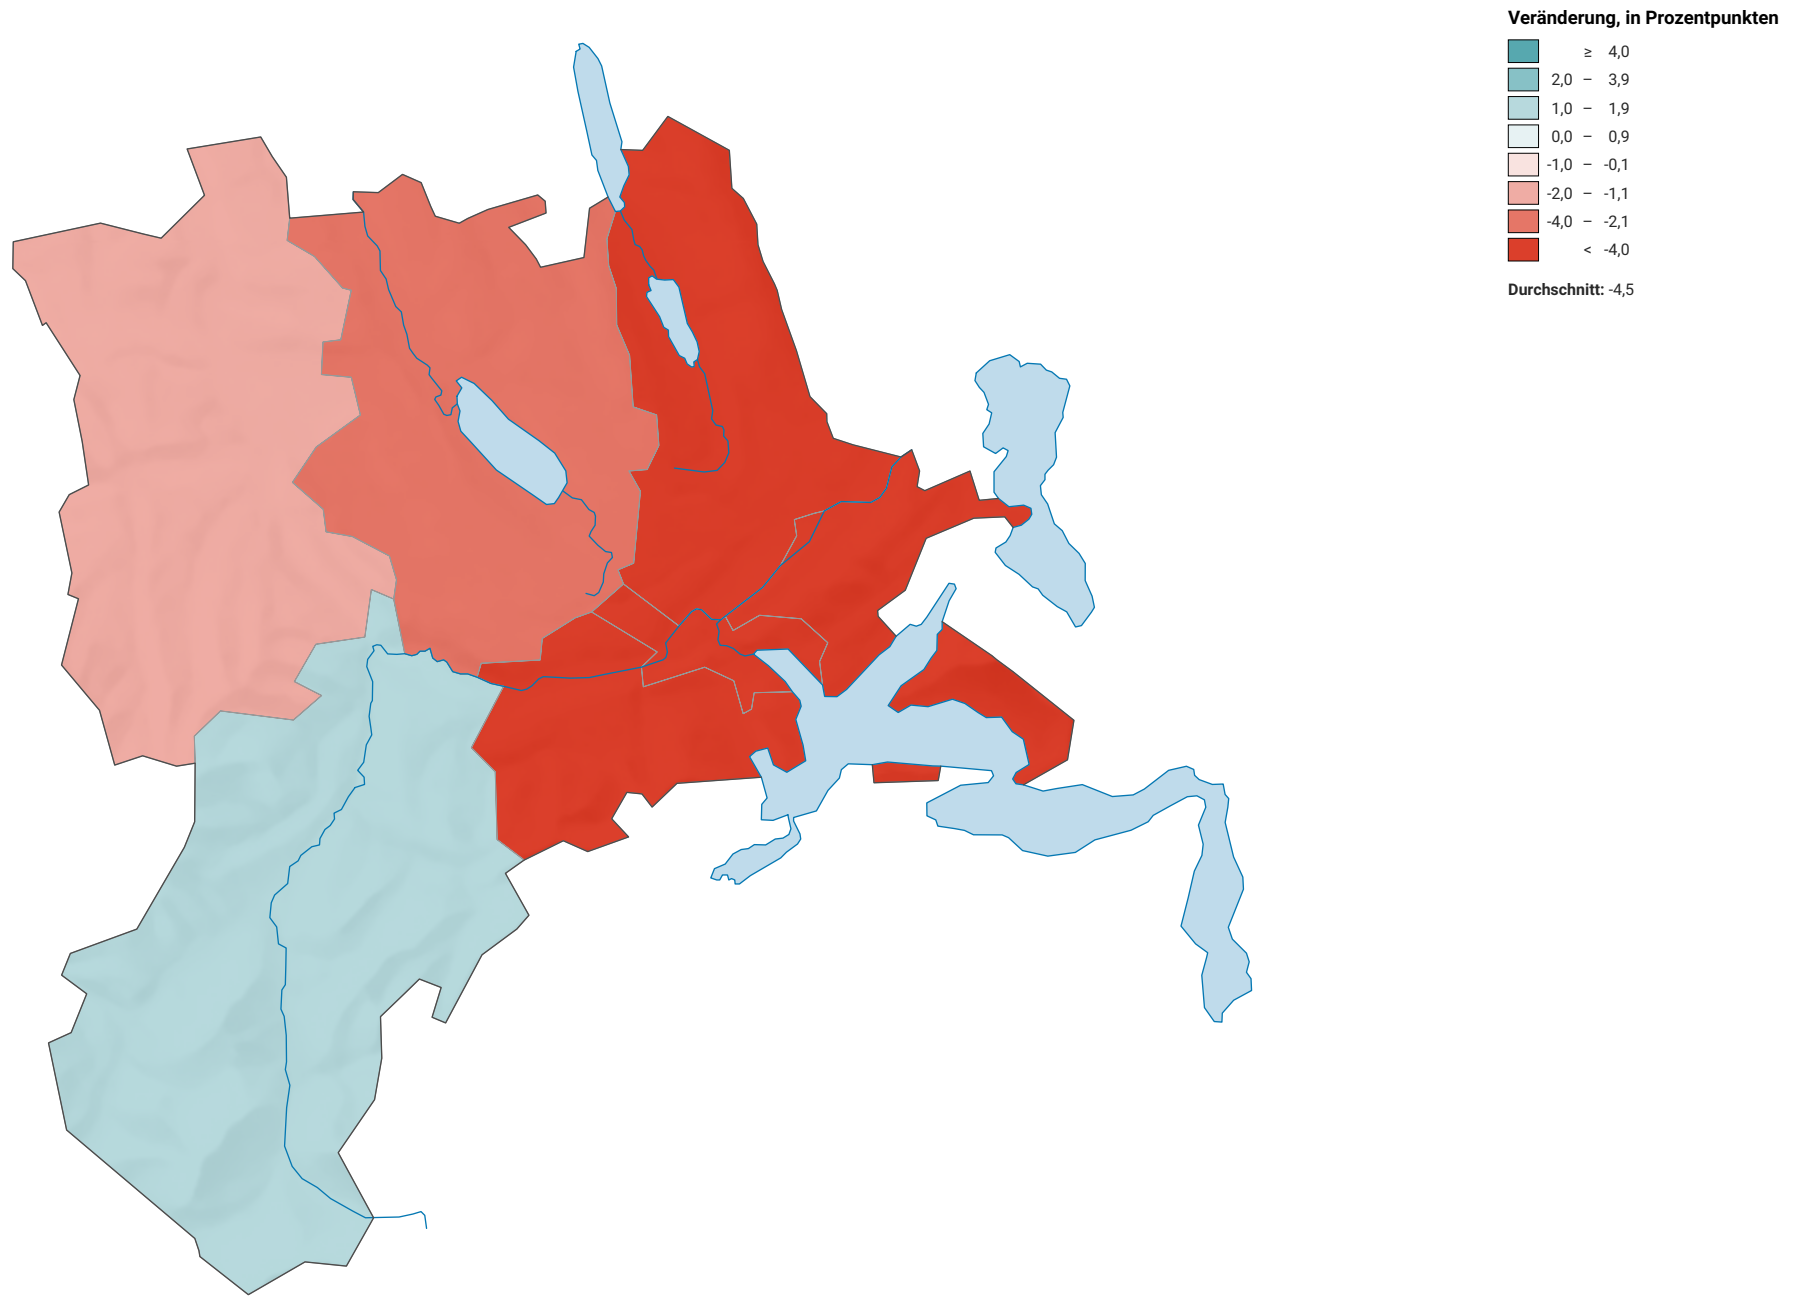

Veränderung der Parteistärke der Schweizerischen Volkspartei (SVP), 2015-2019

0 5 10 km

Raumgliederung:
Lucern: Wahlkreise