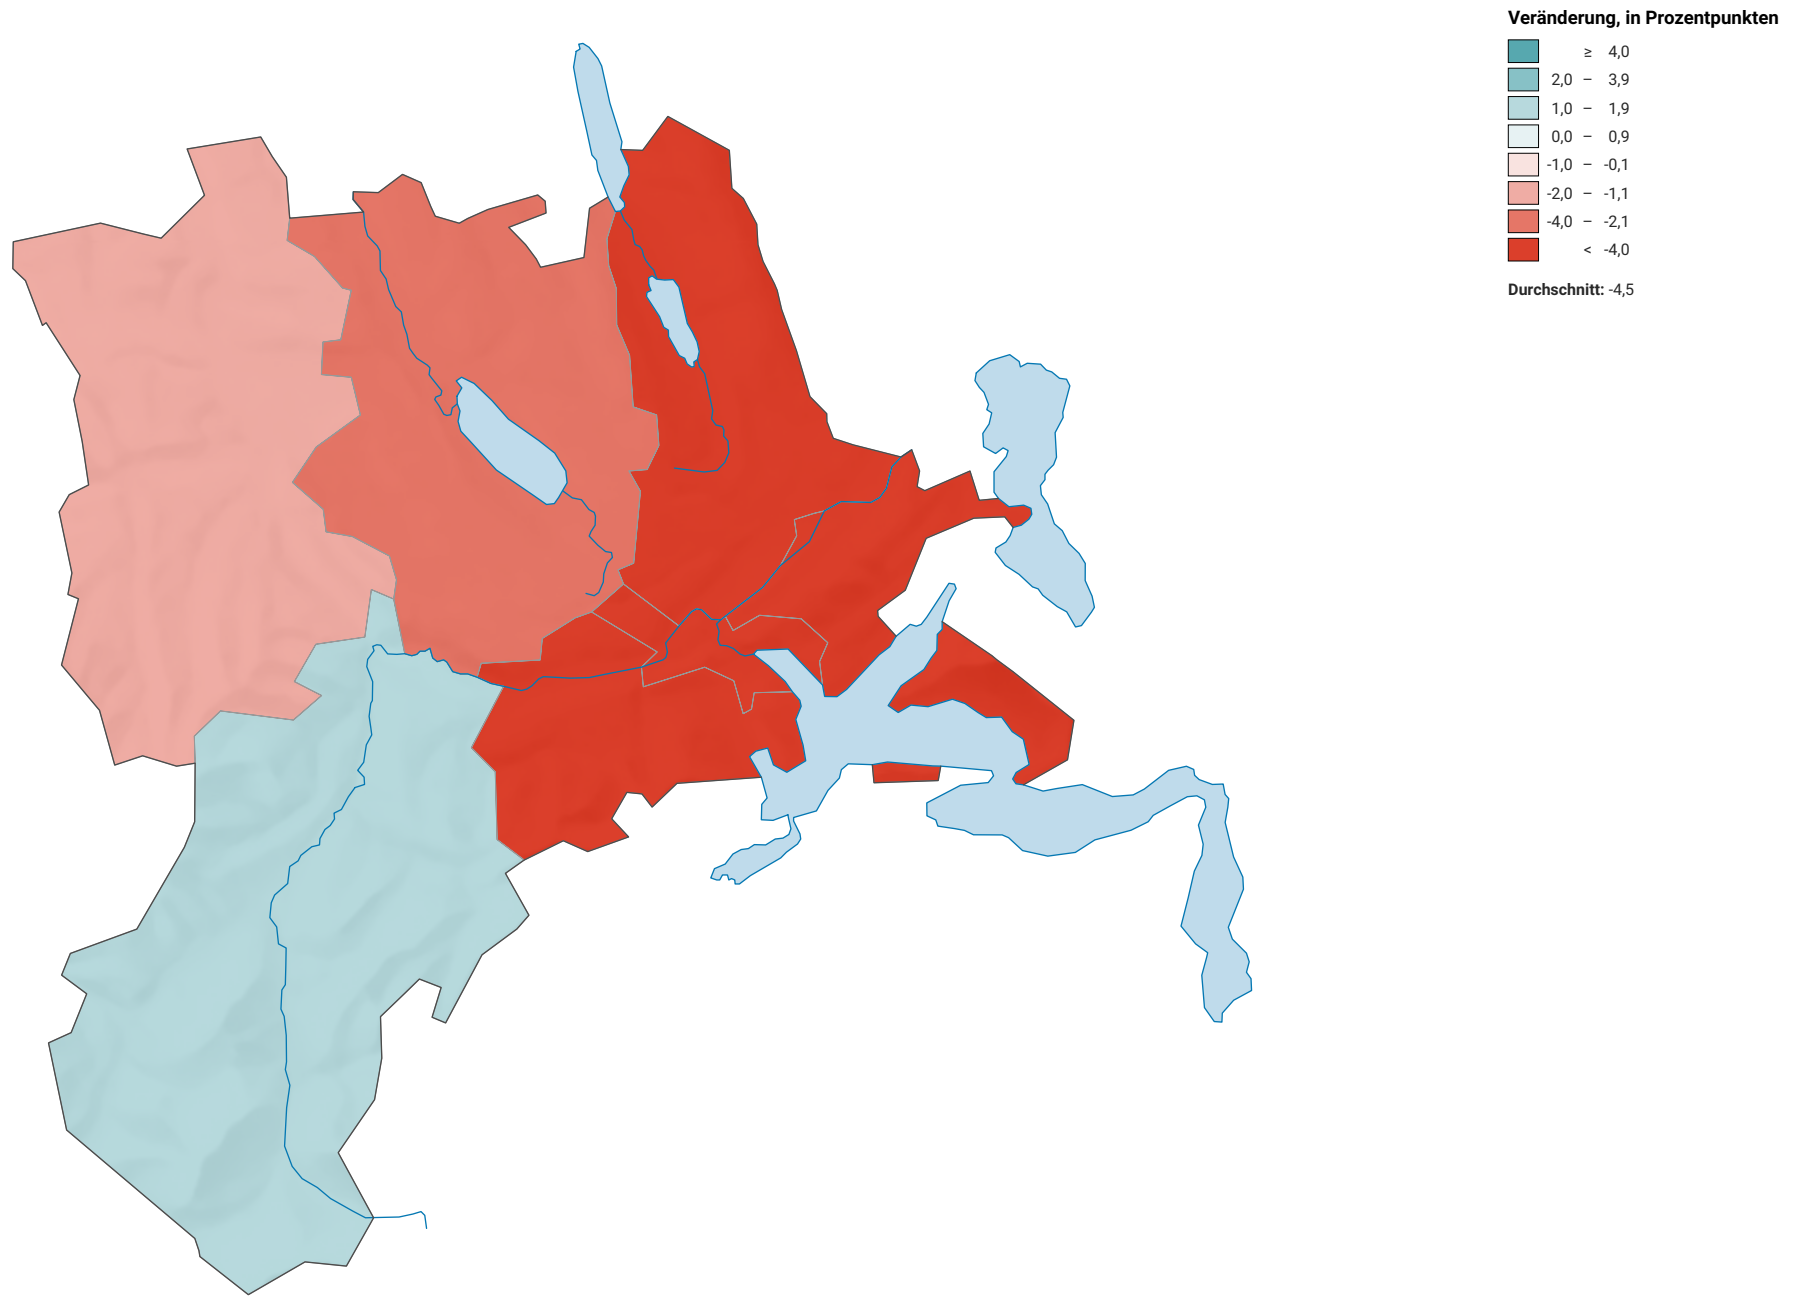

# Veränderung der Parteistärke der Schweizerischen Volkspartei (SVP), 2015-2019

0 7,5 15 km

**Raumgliederung:**  
Lucerne: Wahlkreise