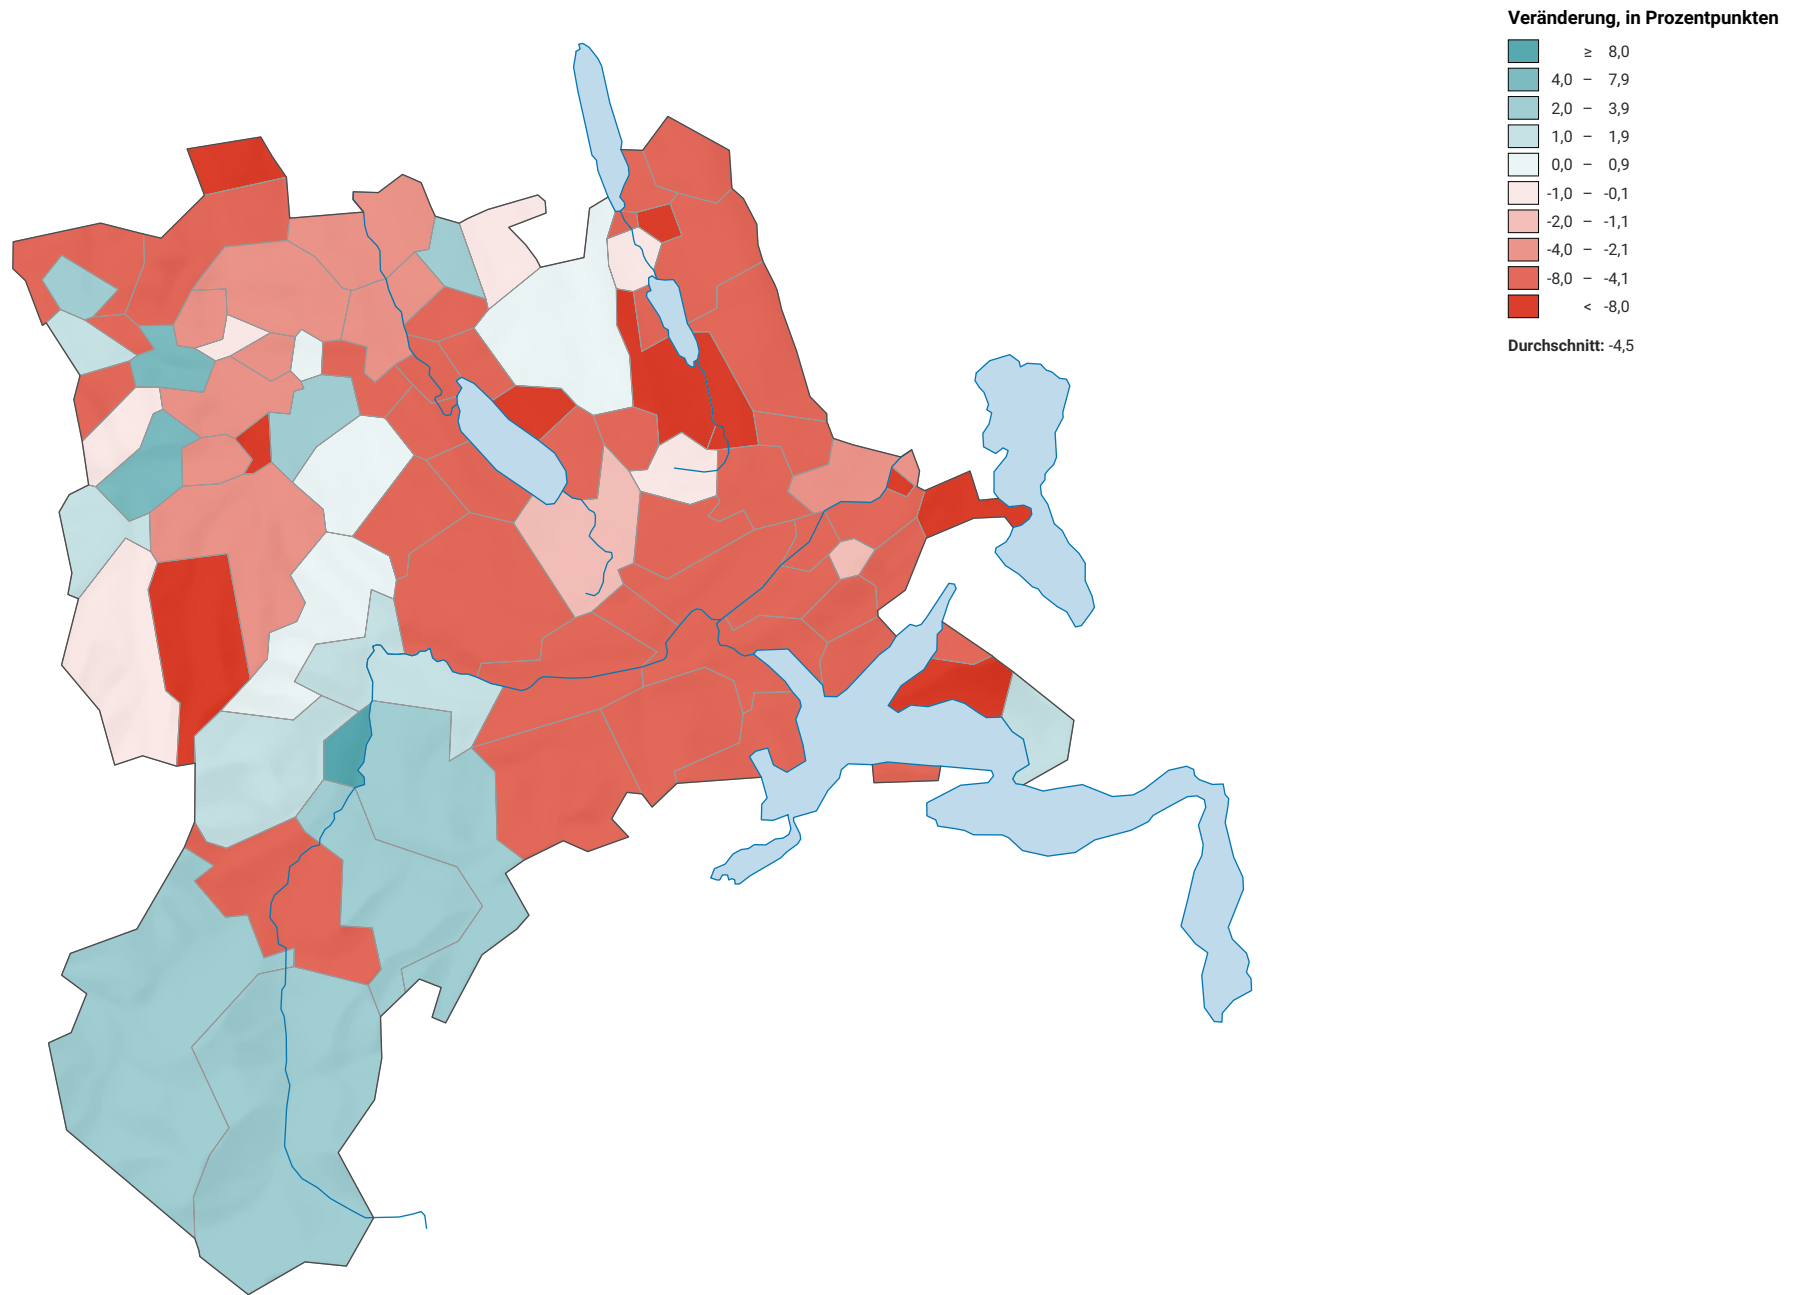

Veränderung der Parteistärke der Schweizerischen Volkspartei (SVP), 2015-2019

0 7,5 15 km

Raumgliederung:
Lucerne: Politische Gemeinden