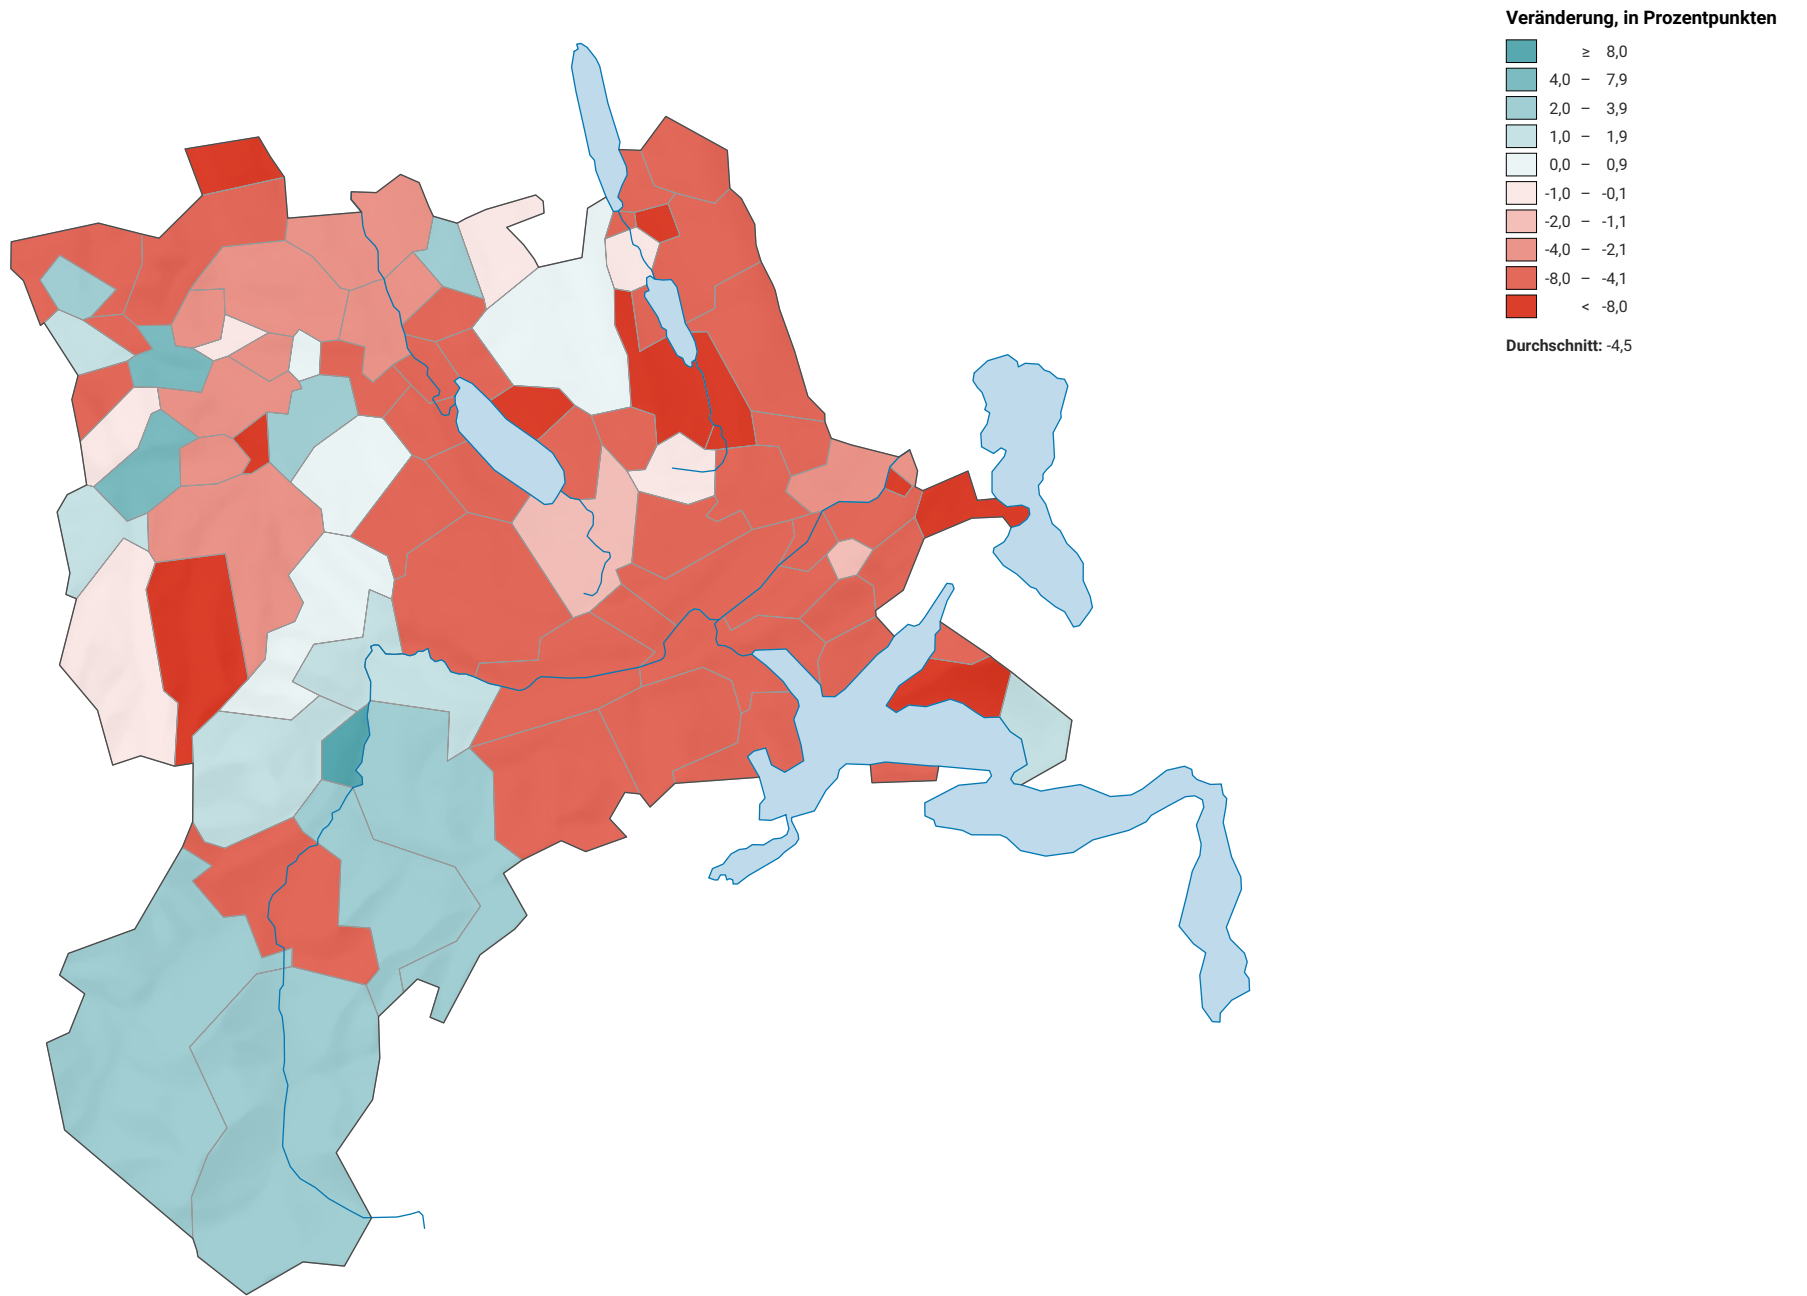

Veränderung der Parteistärke der Schweizerischen Volkspartei (SVP), 2015-2019

0 5 10 km

Raumgliederung:
Lucerne: Politische Gemeinden