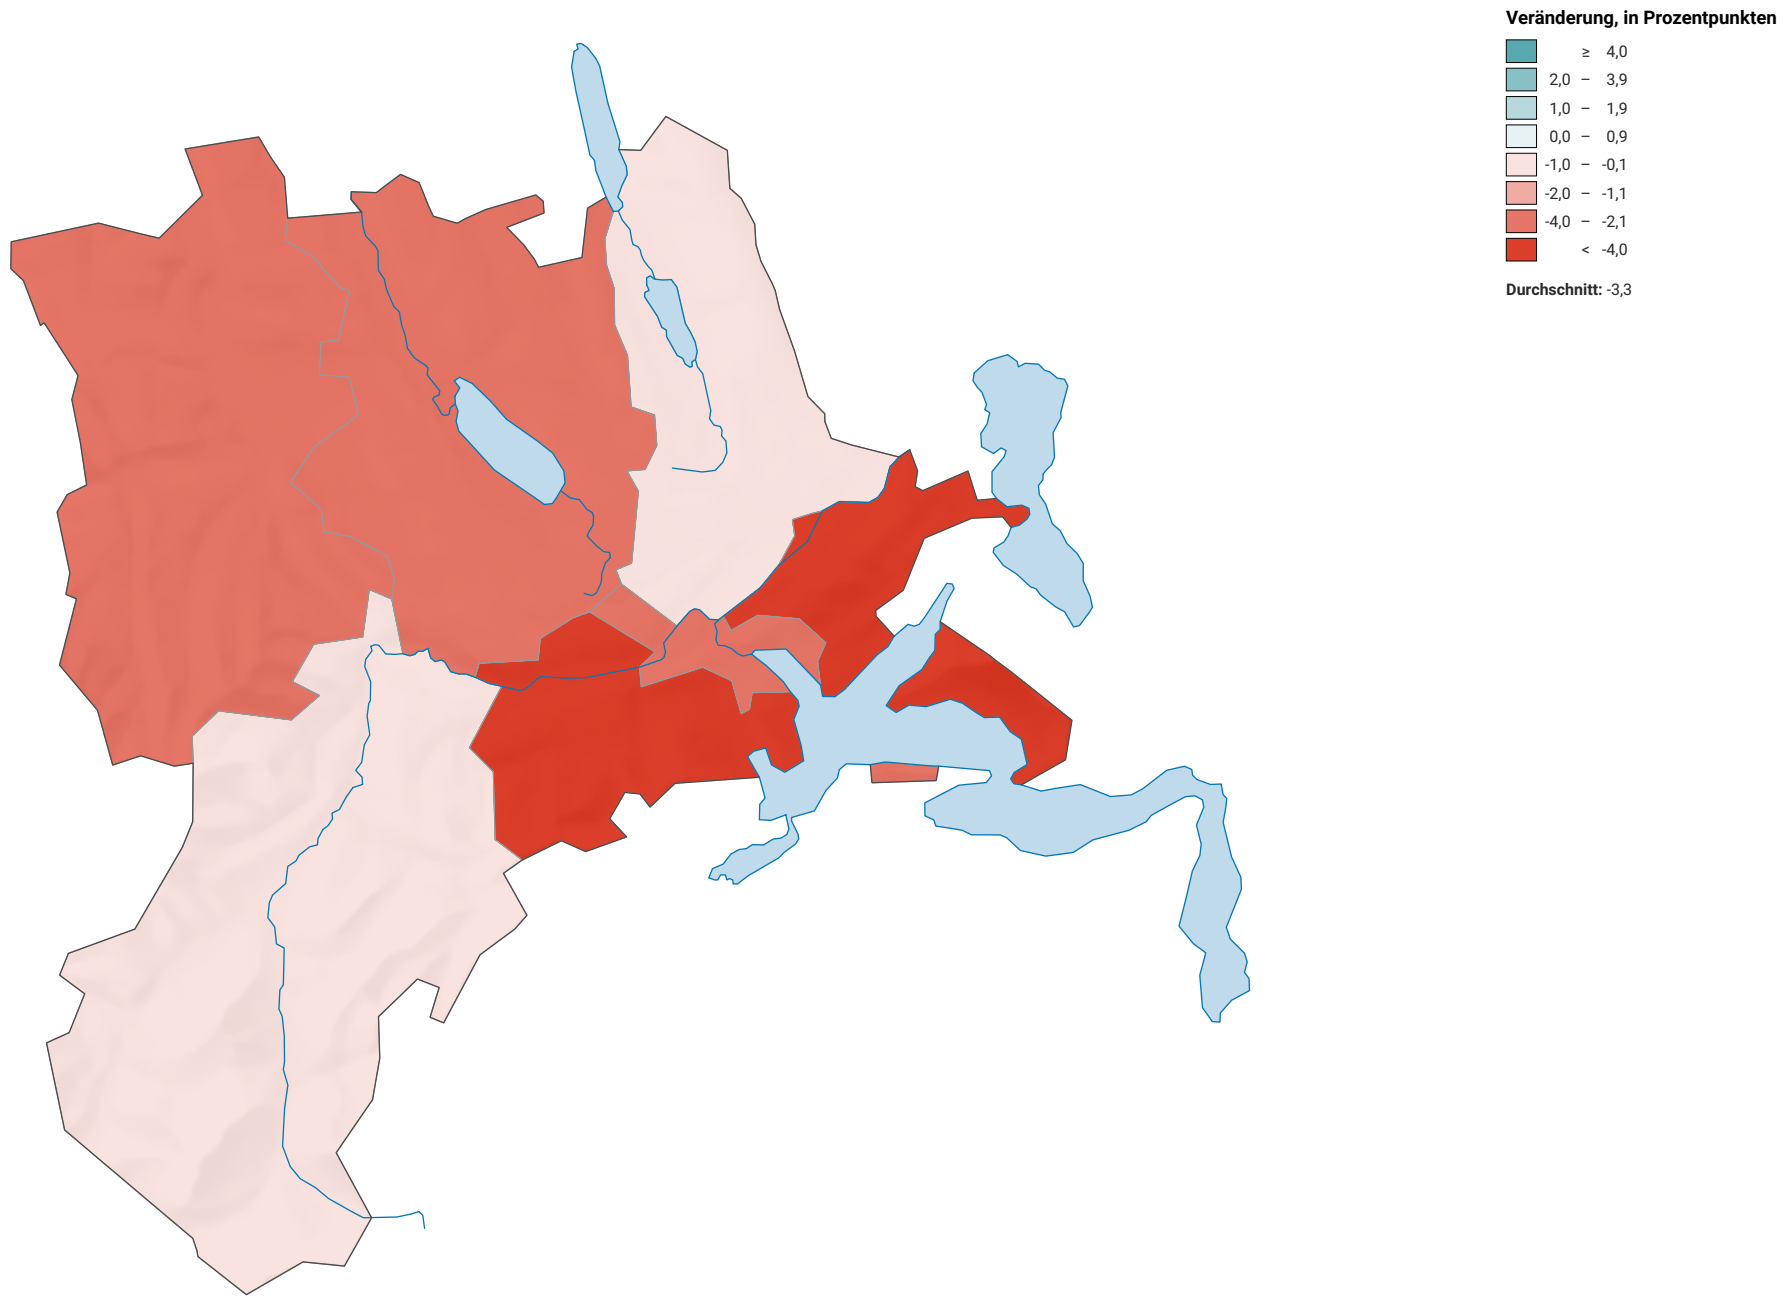

Veränderung der Parteistärke der Christlichdemokratischen Volkspartei (CVP), 2015-2019

0 7,5 15 km

Raumgliederung:
Lucerne: Wahlkreise