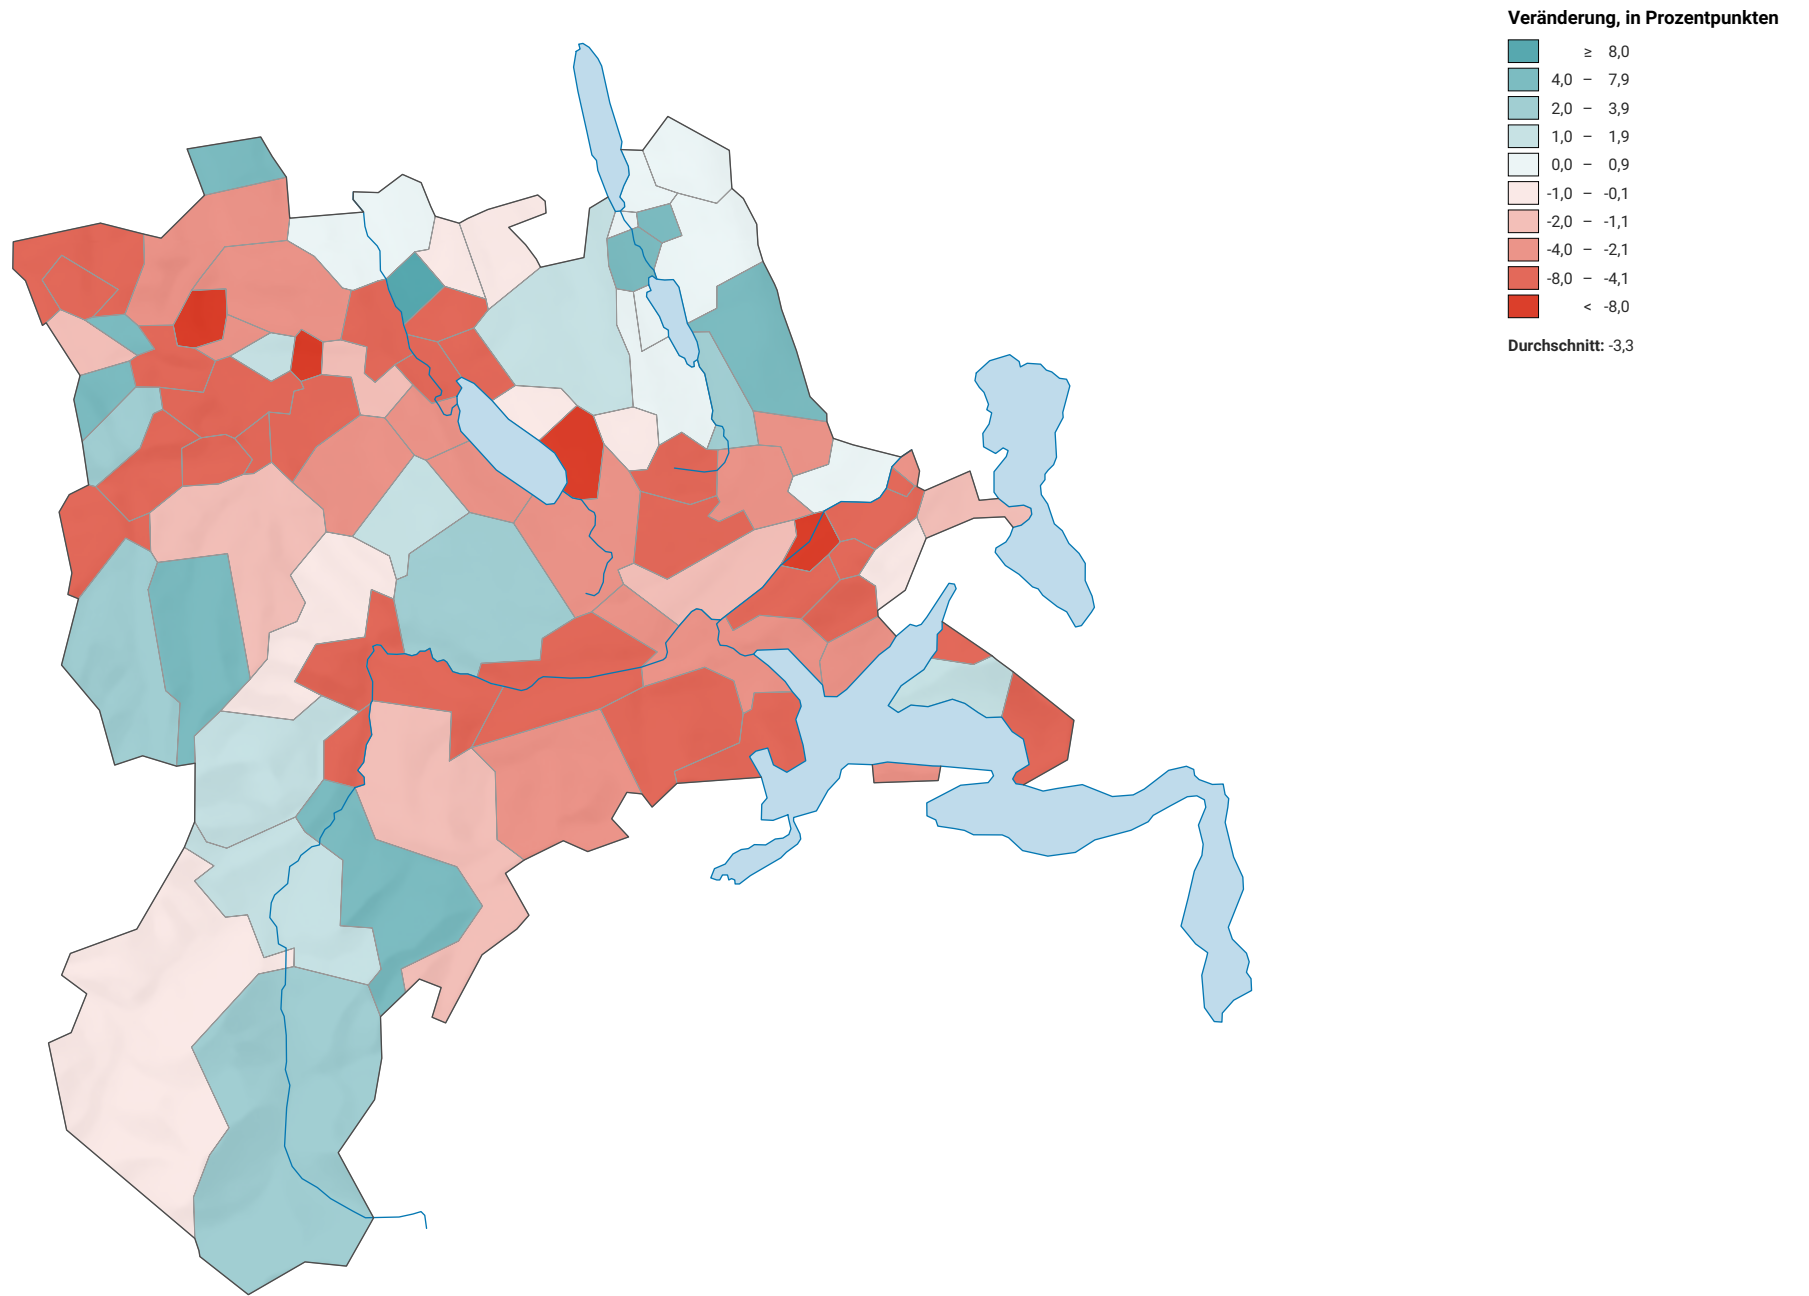

Veränderung der Parteistärke der Christlichdemokratischen Volkspartei (CVP), 2015-2019

0 5 10 km

Raumgliederung:
Lucerne: Politische Gemeinden