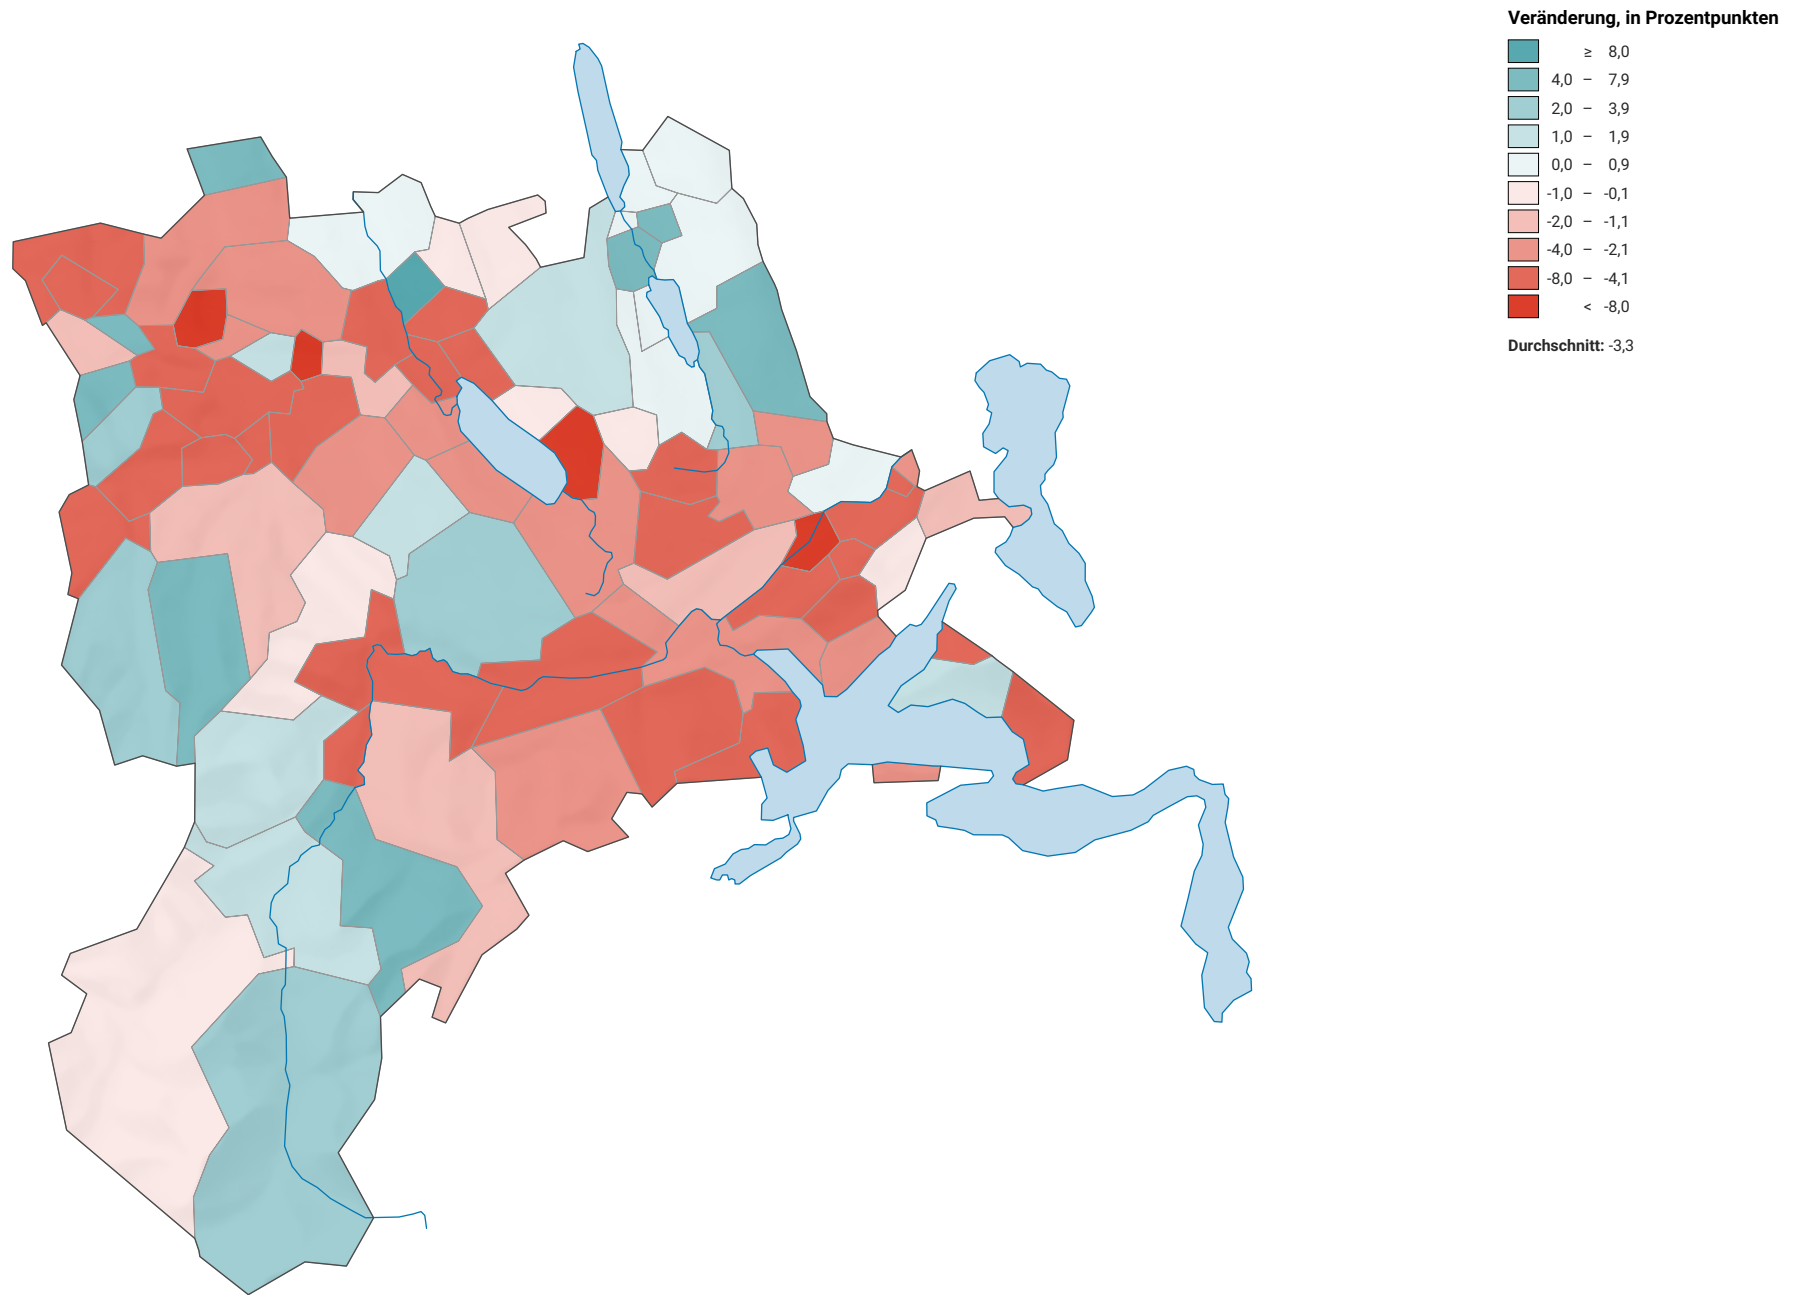

Veränderung der Parteistärke der Christlichdemokratischen Volkspartei (CVP), 2015-2019

0 7,5 15 km

Raumgliederung:
Lucerne: Politische Gemeinden