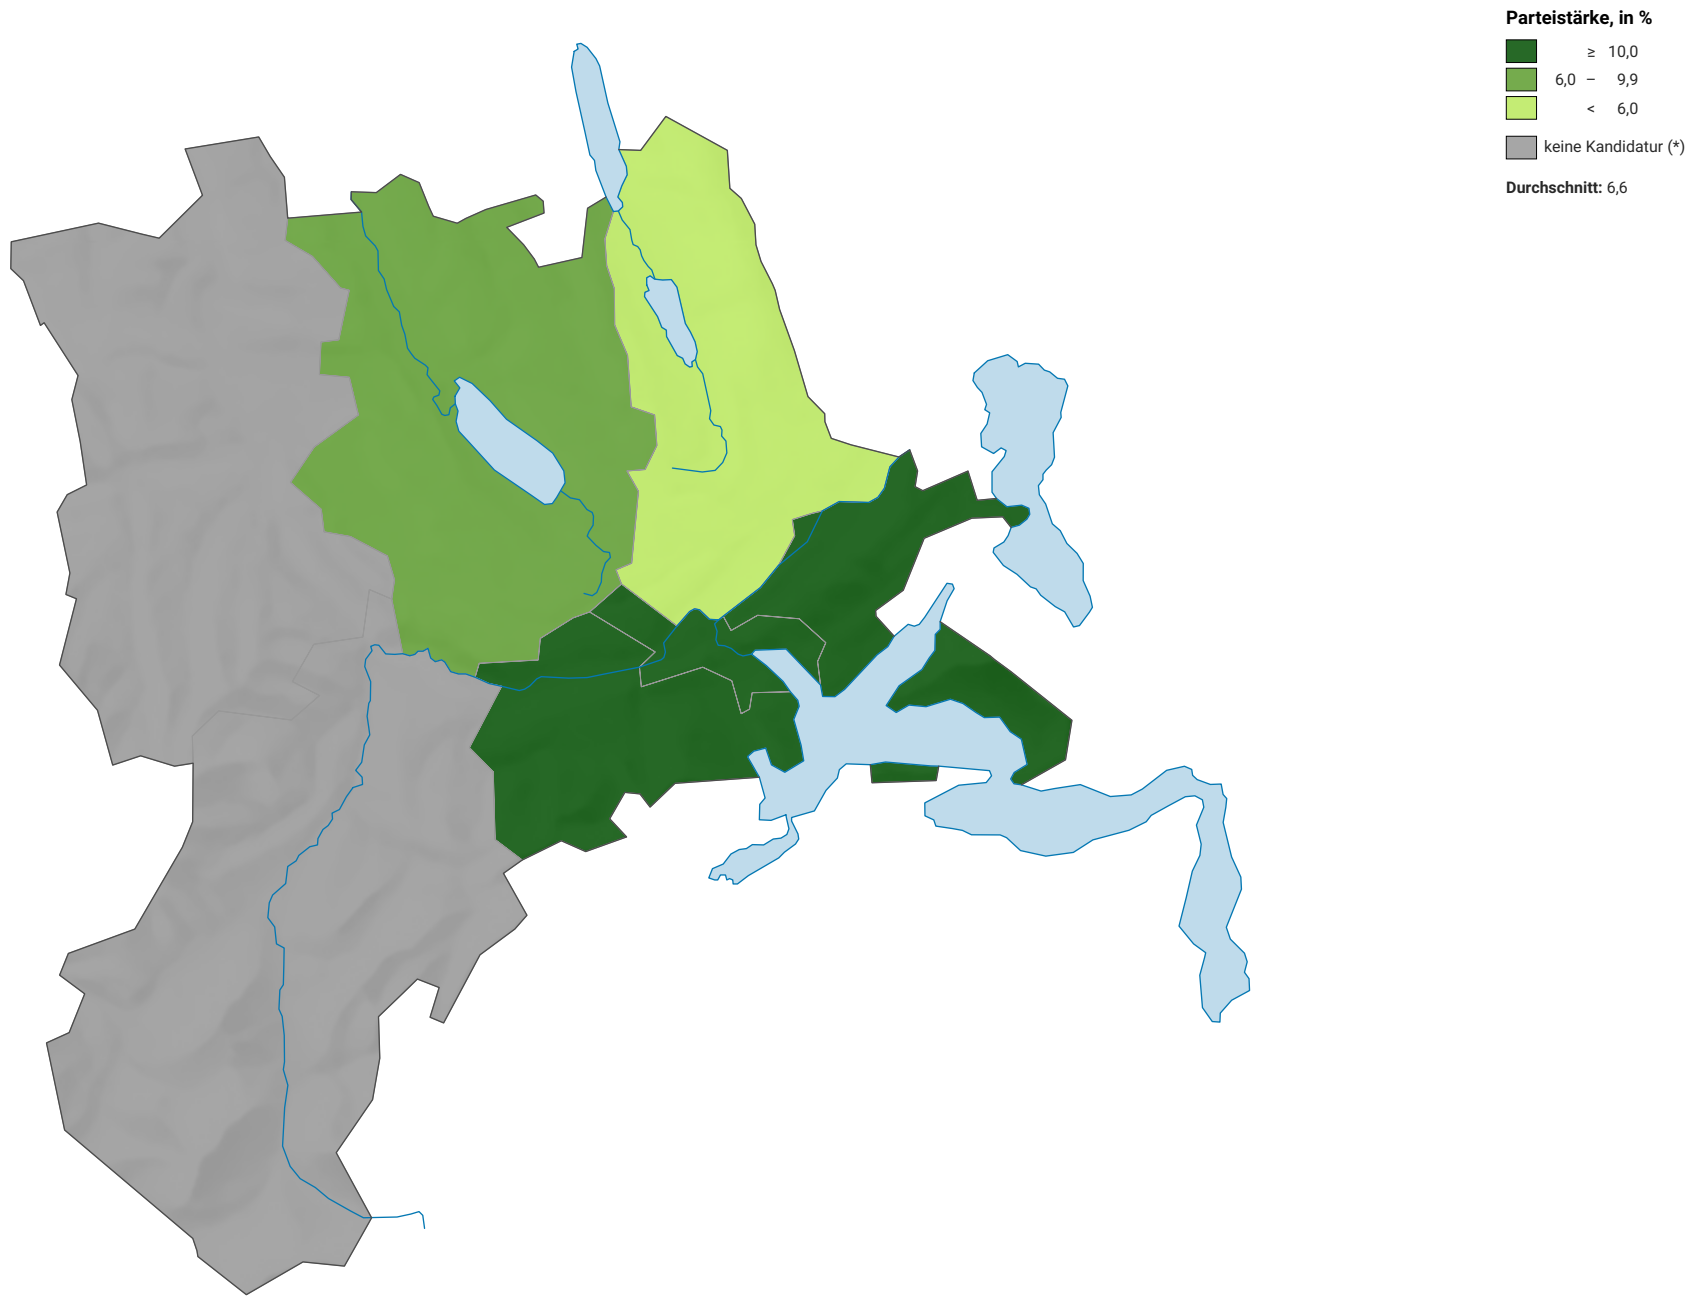

Parteistärke der Grünliberalen Partei (GLP), 2019

0 7,5 15 km

Raumgliederung:
Lucern: Wahlkreise