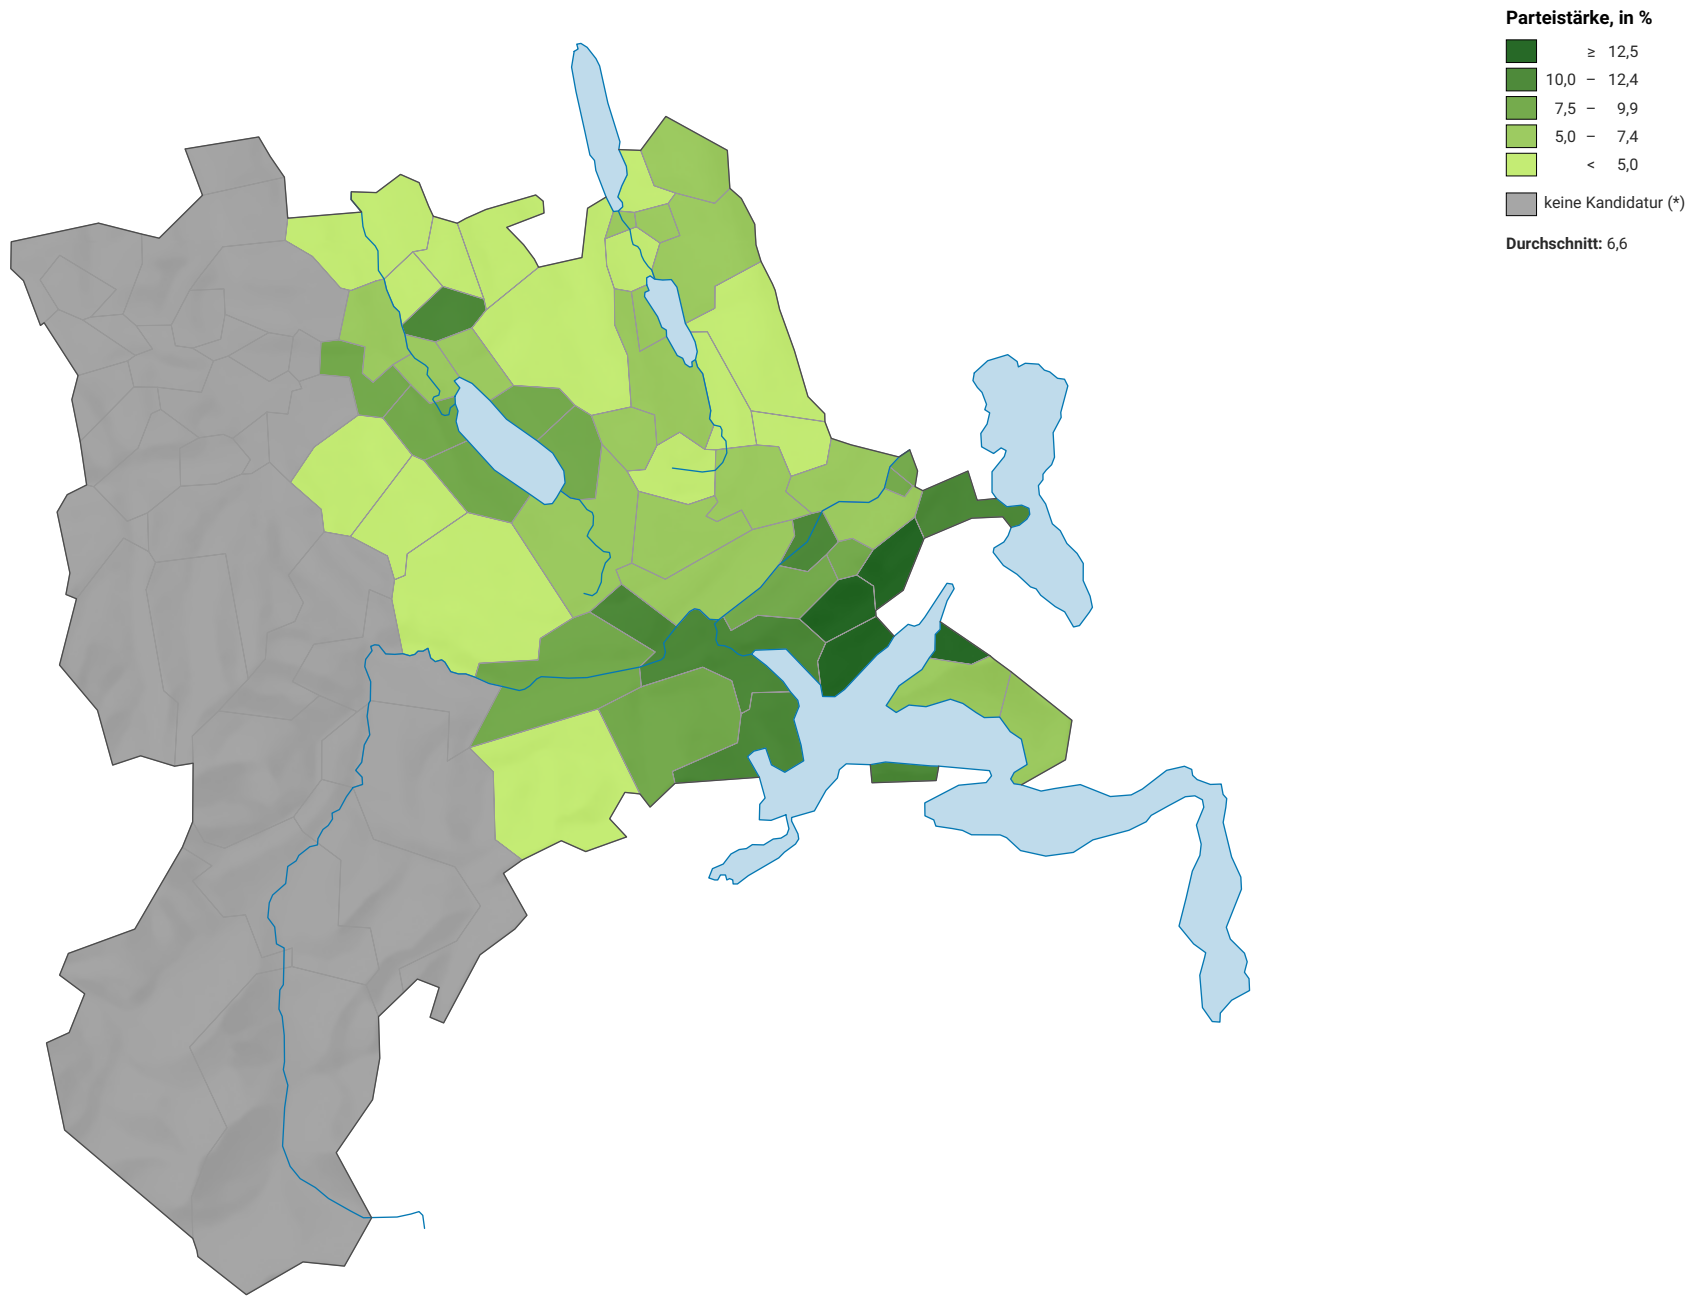

# Parteistärke der Grünliberalen Partei (GLP), 2019

0 5 10 km

**Raumgliederung:**  
Lucern: Politische Gemeinden