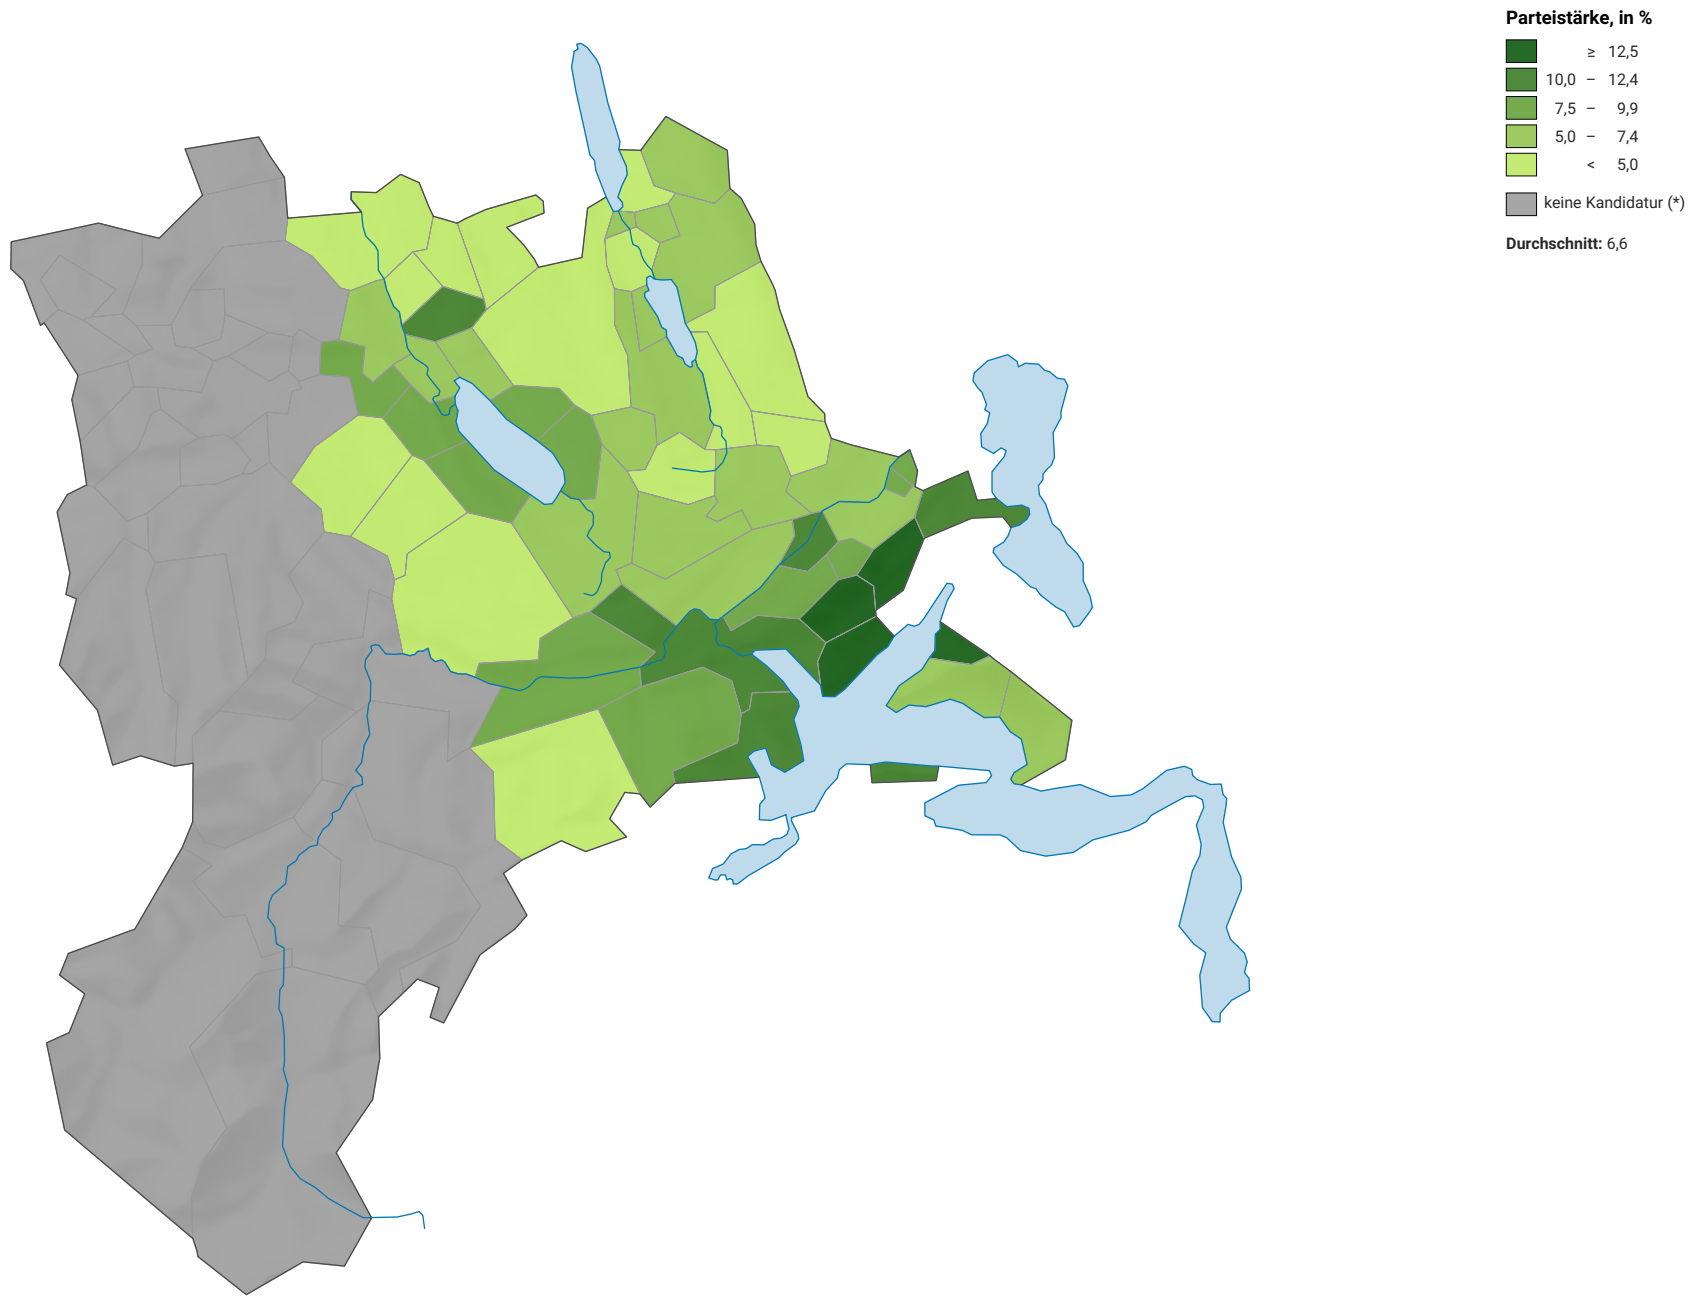

Parteistärke der Grünliberalen Partei (GLP), 2019

0 7,5 15 km

Raumgliederung:
Lucerne: Politische Gemeinden